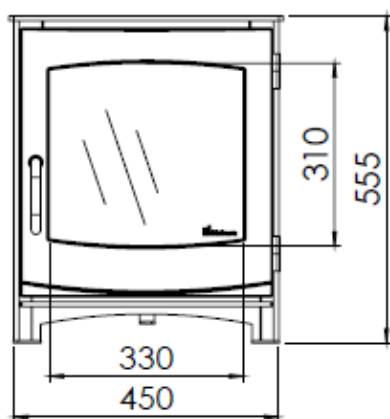

# HUIS & HAARD

haarden & kachels

 **Dik Geurts**

Kachel  
Type **Ivar Low EA**

Eenheid  
Unit **mm**

Datum  
Date **15-05-14**

[www.geurts.nl](http://www.geurts.nl)

Wijzigingen voorbehouden.  
Subject to changes.