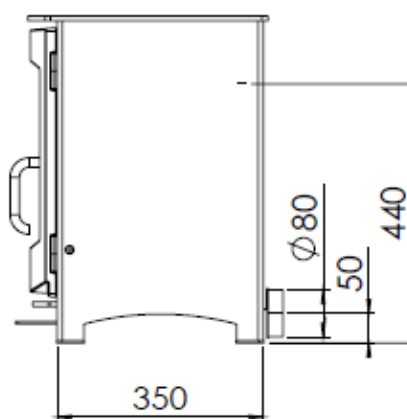

# HUIS & HAARD

haarden & kachels

 **Dik Geurts**

Kachel  
Type **Ivar Low EA**

Eenheid  
Unit **mm**

Datum  
Date **15-05-14**

[www.geurts.nl](http://www.geurts.nl)

Wijzigingen voorbehouden.  
Subject to changes.