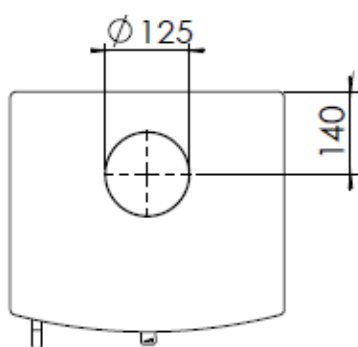

# HUIS & HAARD

haarden & kachels

 **Dik Geurts**

Kachel  
Type **Ivar Low EA**

Eenheid  
Unit **mm**

Datum  
Date **15-05-14**

[www.geurts.nl](http://www.geurts.nl)

Wijzigingen voorbehouden.  
Subject to changes.