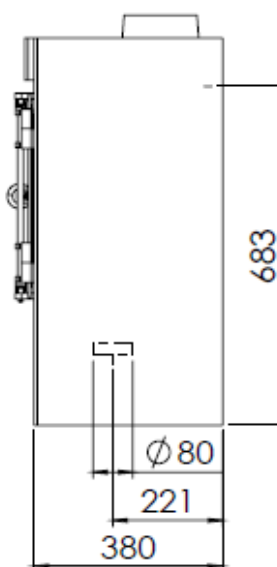

HUIS & HAARD

haarden & kachels

 **Dik Geurts**

Kachel
Type **Jannik Large EA**

Eenheid
Unit: mm

Datum
Date: 20-05-14

www.geurts.nl

Wijzigingen voorbehouden.
Subject to changes.