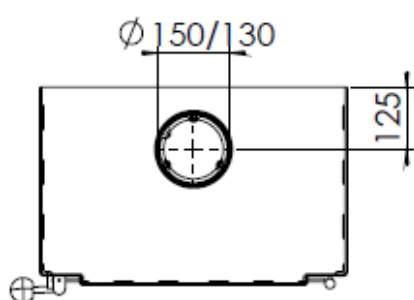

HUIS & HAARD

haarden & kachels

 **Dik Geurts**

Kachel
Type **Jannik Large EA**

Eenheid
Unit: mm

Datum
Date: 20-05-14

www.geurts.nl

Wijzigingen voorbehouden.
Subject to changes.