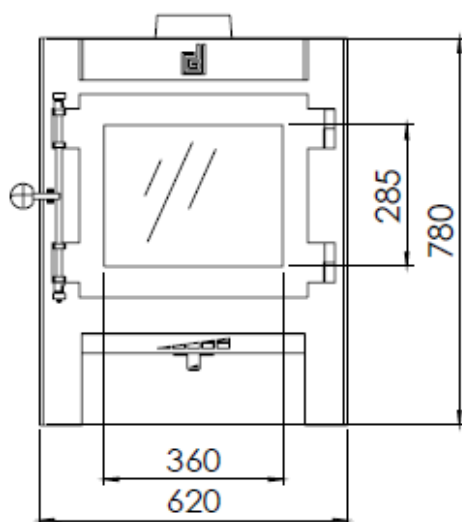

HUIS & HAARD

haarden & kachels

 **Dik Geurts**

Kachel
Type **Jannik Large EA**

Eenheid
Unit: mm

Datum
Date: 20-05-14

www.geurts.nl

Wijzigingen voorbehouden.
Subject to changes.