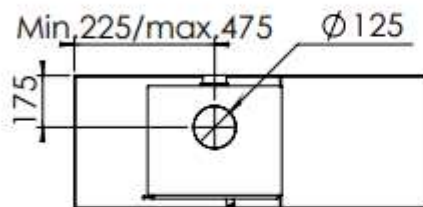

# HUIS & HAARD

haarden & kachels

Kachel  
Type **Modivar 5, Floating Plateau**

Eenheid  
Unit: mm

Datum  
Date: 29-09-20

[www.geurts.nl](http://www.geurts.nl)

Wijzigingen voorbehouden.  
Subject to changes.