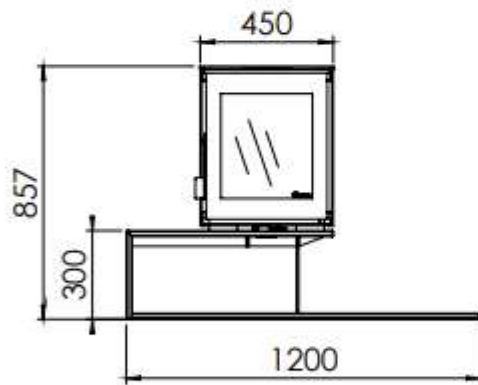

# HUIS & HAARD

haarden & kachels

Kachel  
Type **Modivar 5, Floating Plateau**

Eenheid  
Unit: mm

Datum  
Date: 29-09-20

[www.geurts.nl](http://www.geurts.nl)

Wijzigingen voorbehouden.  
Subject to changes.