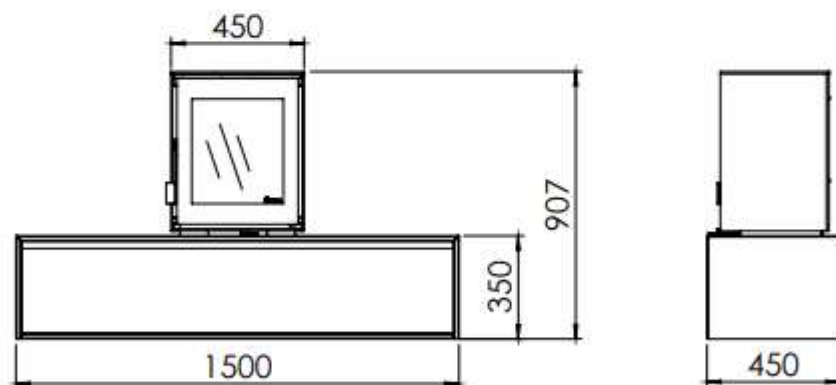

HUIS & HAARD

haarden & kachels

Kachel Type **Modivar 5, Straight Plateau**

Eenheid
Unit mm

Datum
Date 29-09-20

www.geurts.nl

Wijzigingen voorbehouden.
Subject to changes.

Gebruik uitsluitend na schriftelijke toestemming Dik Geurts Haardkachels.
Usage only after written consent of Dik Geurts Haardkachels.