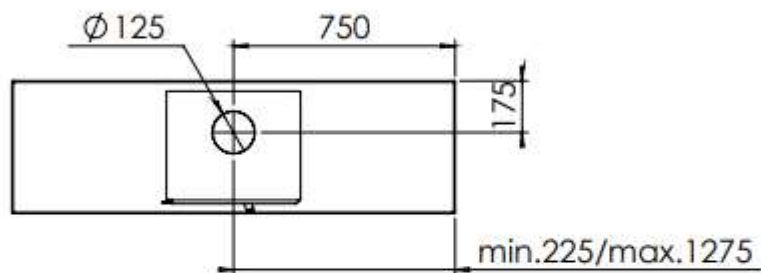

HUIS & HAARD

haarden & kachels

Kachel Type **Modivar 5, Straight Plateau**

Eenheid
Unit mm

Datum
Date 29-09-20

www.geurts.nl

Wijzigingen voorbehouden.
Subject to changes.

Gebruik uitsluitend na schriftelijke toestemming Dik Geurts Haardkachels.
Usage only after written consent of Dik Geurts Haardkachels.