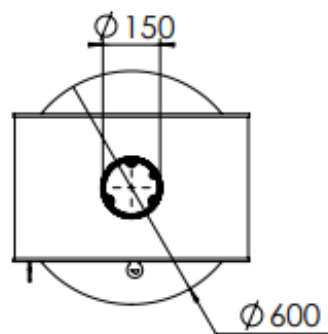

HUIS & HAARD

haarden & kachels

 **Dik Geurts**

Kachel
Type **Odin Front, Base**

Eenheid
Unit **mm**

Datum
Date **22-04-21**

www.geurts.nl

Wijzigingen voorbehouden.
Subject to changes.