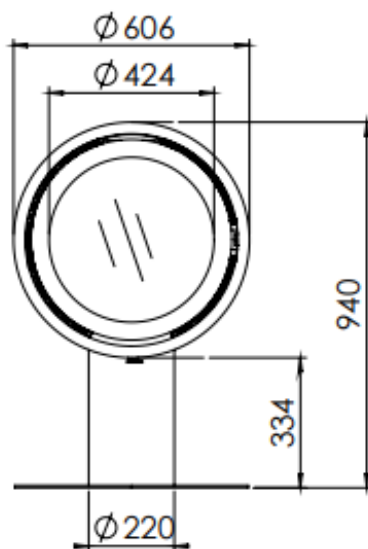

HUIS & HAARD

haarden & kachels

 **Dik Geurts**

Kachel
Type **Odin Front, Base**

Eenheid
Unit **mm**

Datum
Date **22-04-21**

www.geurts.nl

Wijzigingen voorbehouden.
Subject to changes.