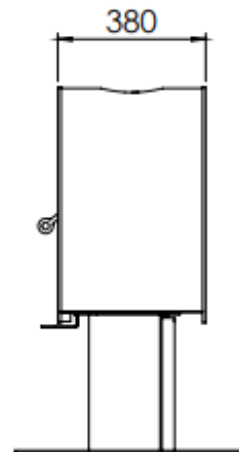

HUIS & HAARD

haarden & kachels

 **Dik Geurts**

Kachel
Type **Odin Front, Base**

Eenheid
Unit **mm**

Datum
Date **22-04-21**

www.geurts.nl

Wijzigingen voorbehouden.
Subject to changes.