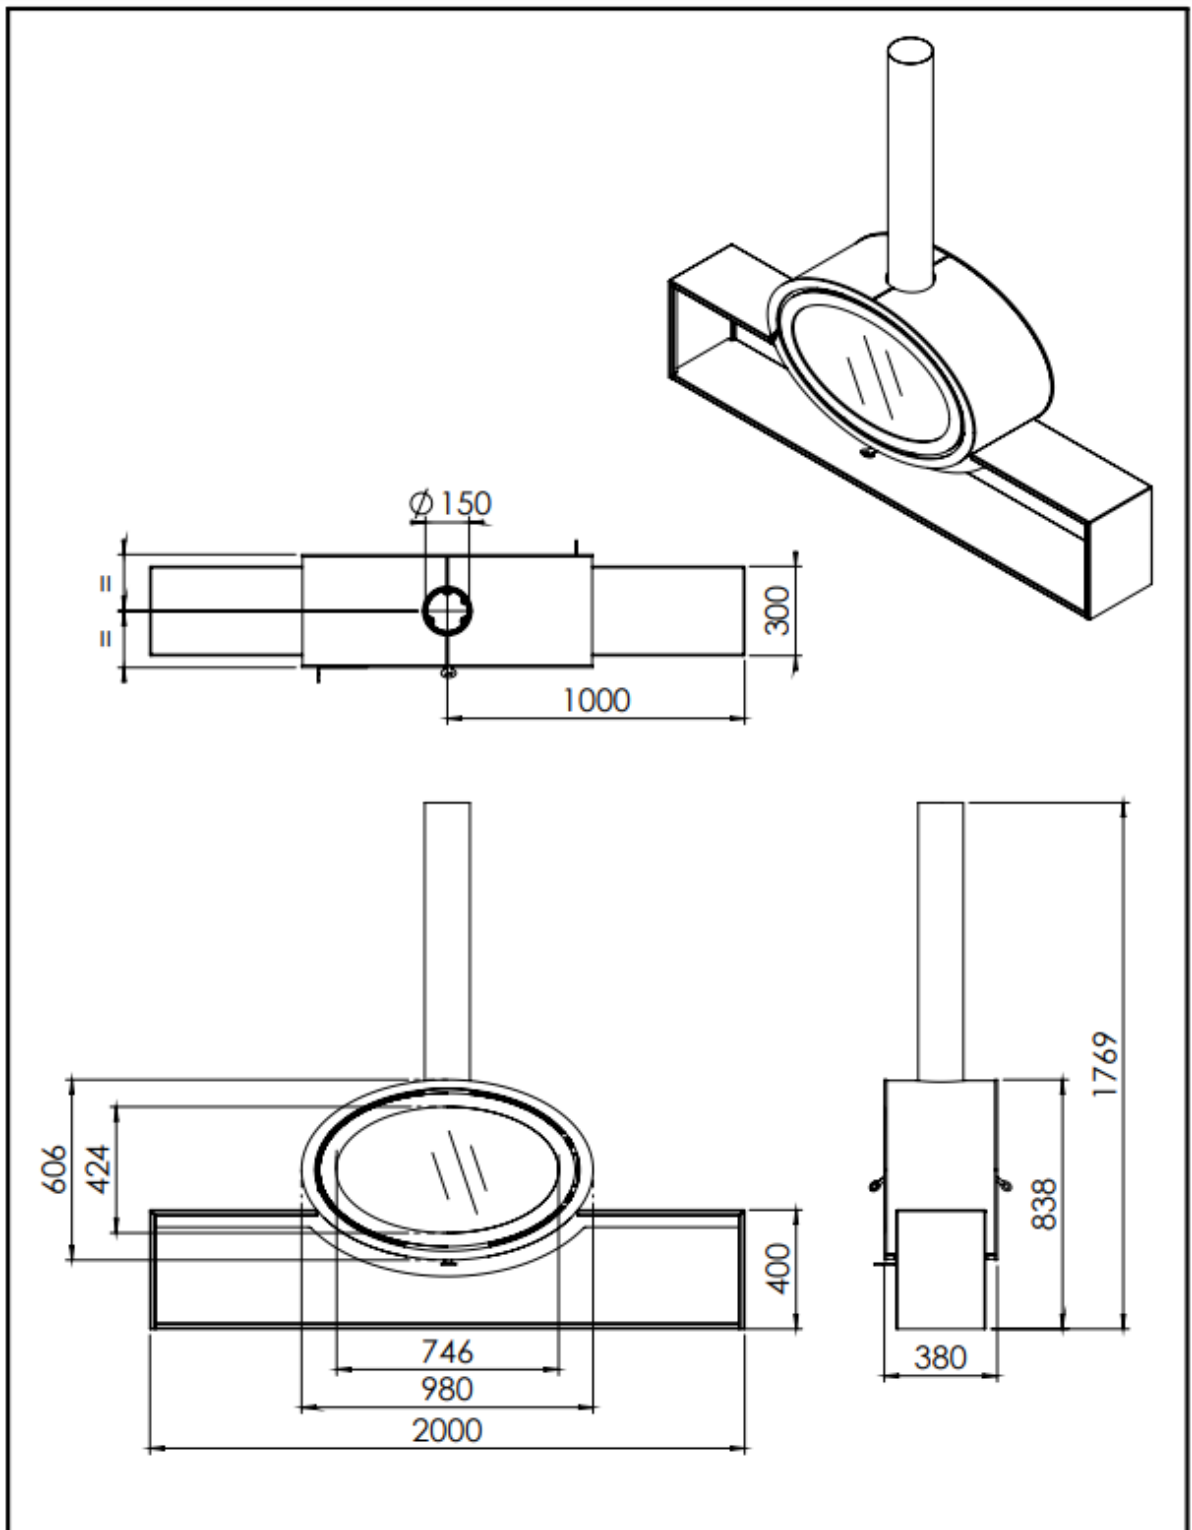

HUIS & HAARD

haarden & kachels

Kachel Type **Oval tunnel, Plateau**

Eenheid Unit **mm**

Datum Date **23-08-22**

www.geurts.nl

Wijzigingen voorbehouden.
Subject to changes.