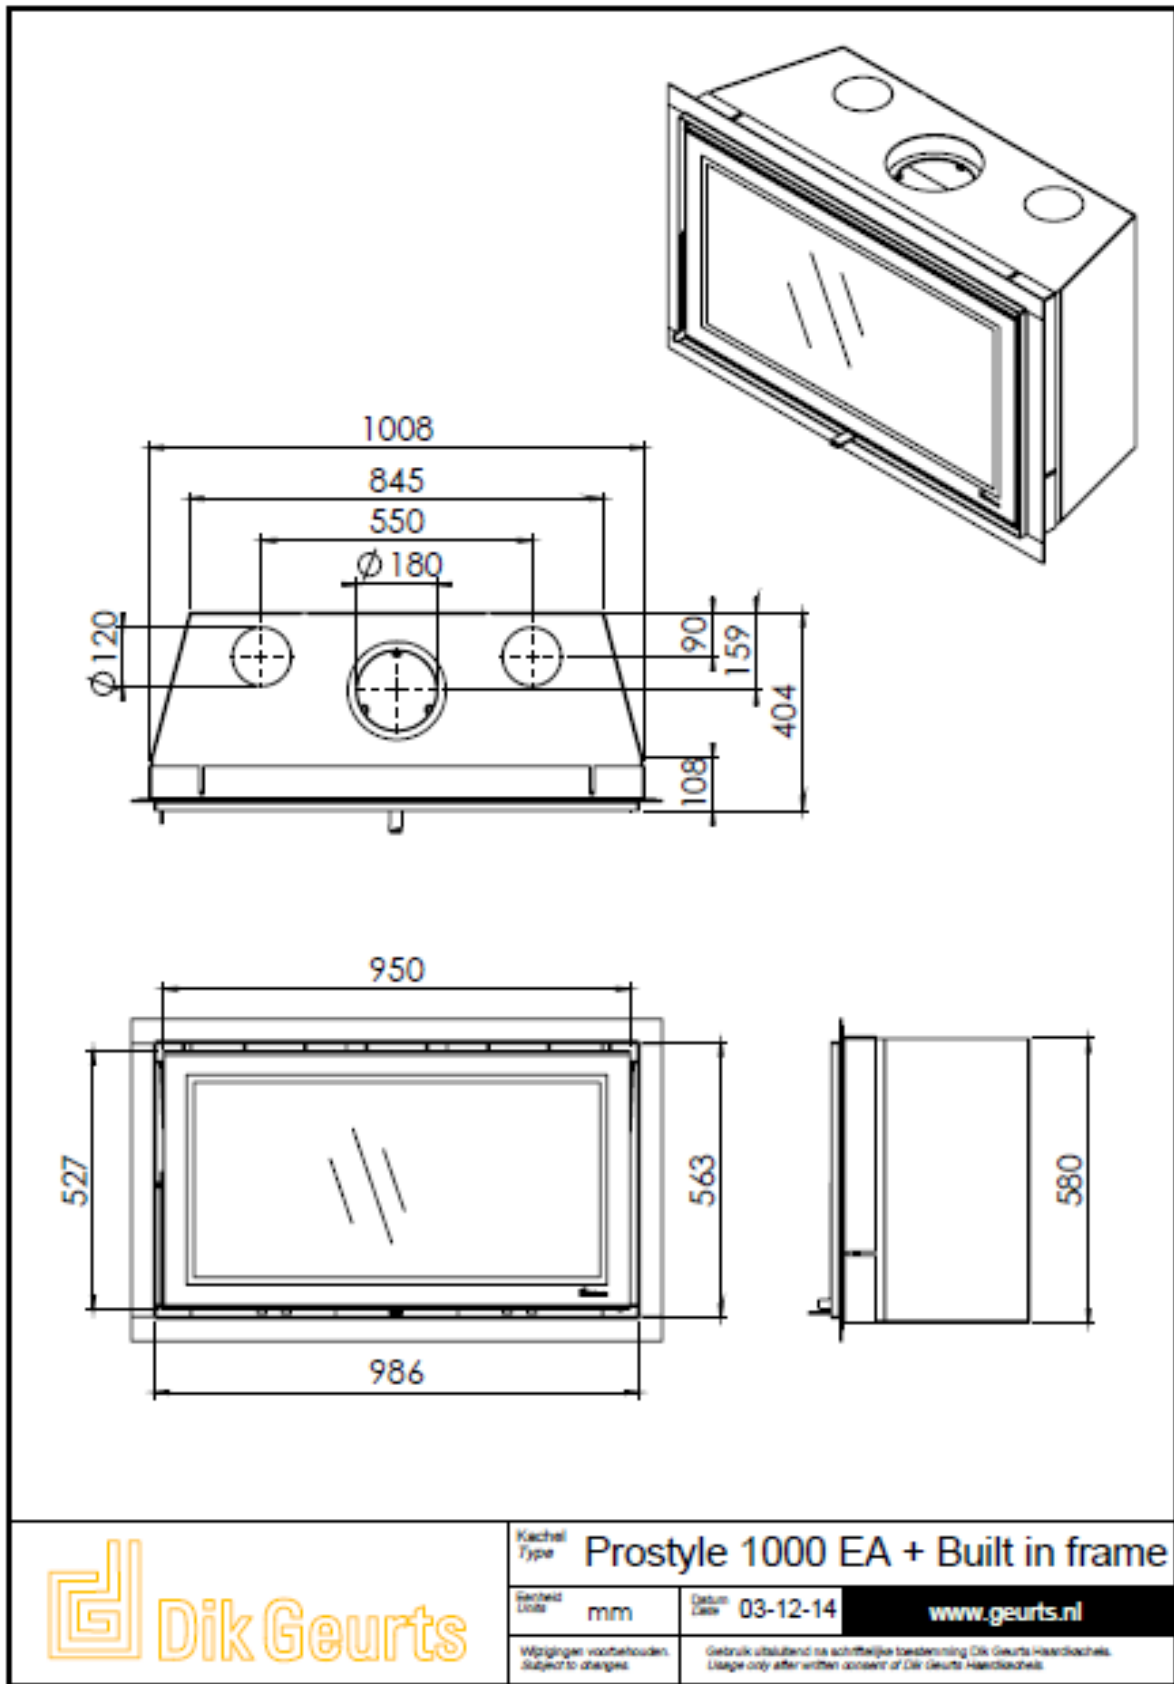

 **Dik Geurts**

Kachel
Type **Prostyle 1000 EA + Slim line**

Geheid
Unit mm

Datum
Unit 03-12-14

www.geurts.nl

Wijziging voorbehouden.
Subject to changes.

Gebruik uitsluitend na schriftelijke toestemming Dik Geurts Haardkachels.
Usage only after written consent of Dik Geurts Haardkachels.