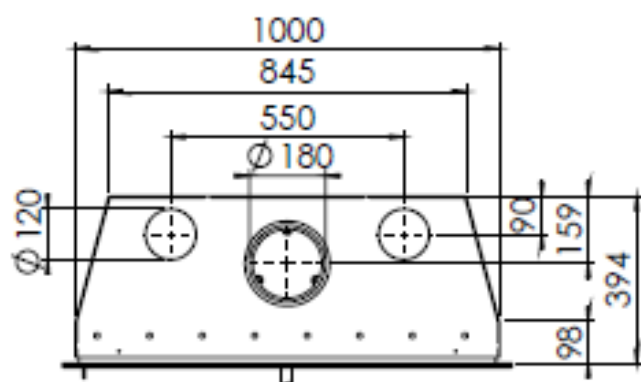

Gebruik uitsluitend na schriftelijke toestemming Dik Geurts Haardkachels.
Usage only after written consent of Dik Geurts Haardkachels.

 **Dik Geurts**

Kachel Type **Prostyle 1000 EA + Modern line**

Geheid Unit mm

 **Dik Geurts**

Kachel
Type **Prostyle 1000 EA + Slim line**

Geheid
Unit mm

Datum
Unit 03-12-14

www.geurts.nl

Wijziging voorbehouden.
Subject to changes.

Gebruik uitsluitend na schriftelijke toestemming Dik Geurts Haardkachels.
Usage only after written consent of Dik Geurts Haardkachels.