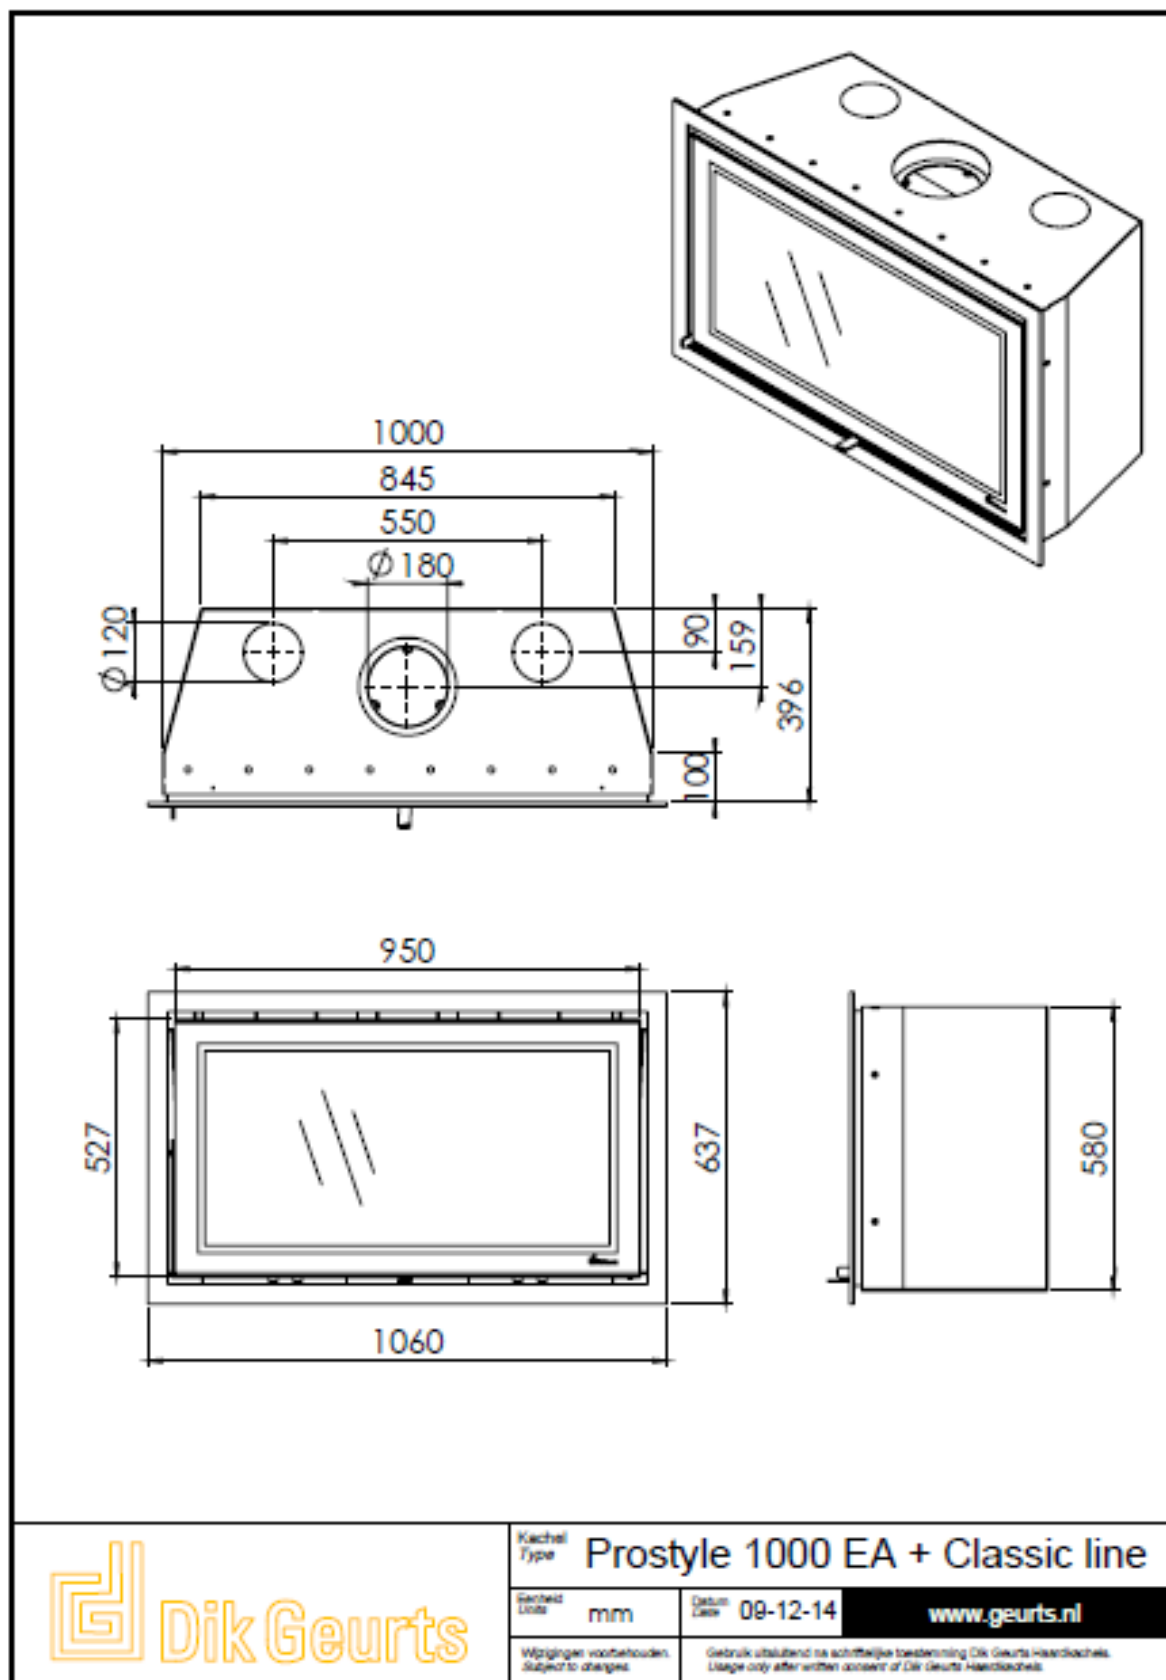

HUIS & HAARD

haarden & kachels

Dik Geurts

Kachel Type **Prostyle 1000 EA + Classic line**

Geceerd Unit mm

Datum: 09-12-14

www.geurts.nl

Wijzigingen voorbehouden.
Subject to changes.

Gebruik uitsluitend na schriftelijke toestemming Dik Geurts Haardkachels.
Usage only after written consent of Dik Geurts Haardkachels.