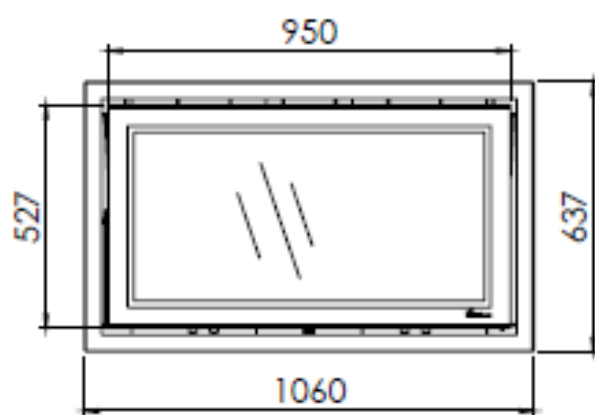

Gebruik uitsluitend na schriftelijke toestemming Dik Geurts Haardkachels.
Usage only after written consent of Dik Geurts Haardkachels.

 **Dik Geurts**

Kachel Type **Prostyle 1000 EA + Modern line**

Geheid Unit mm