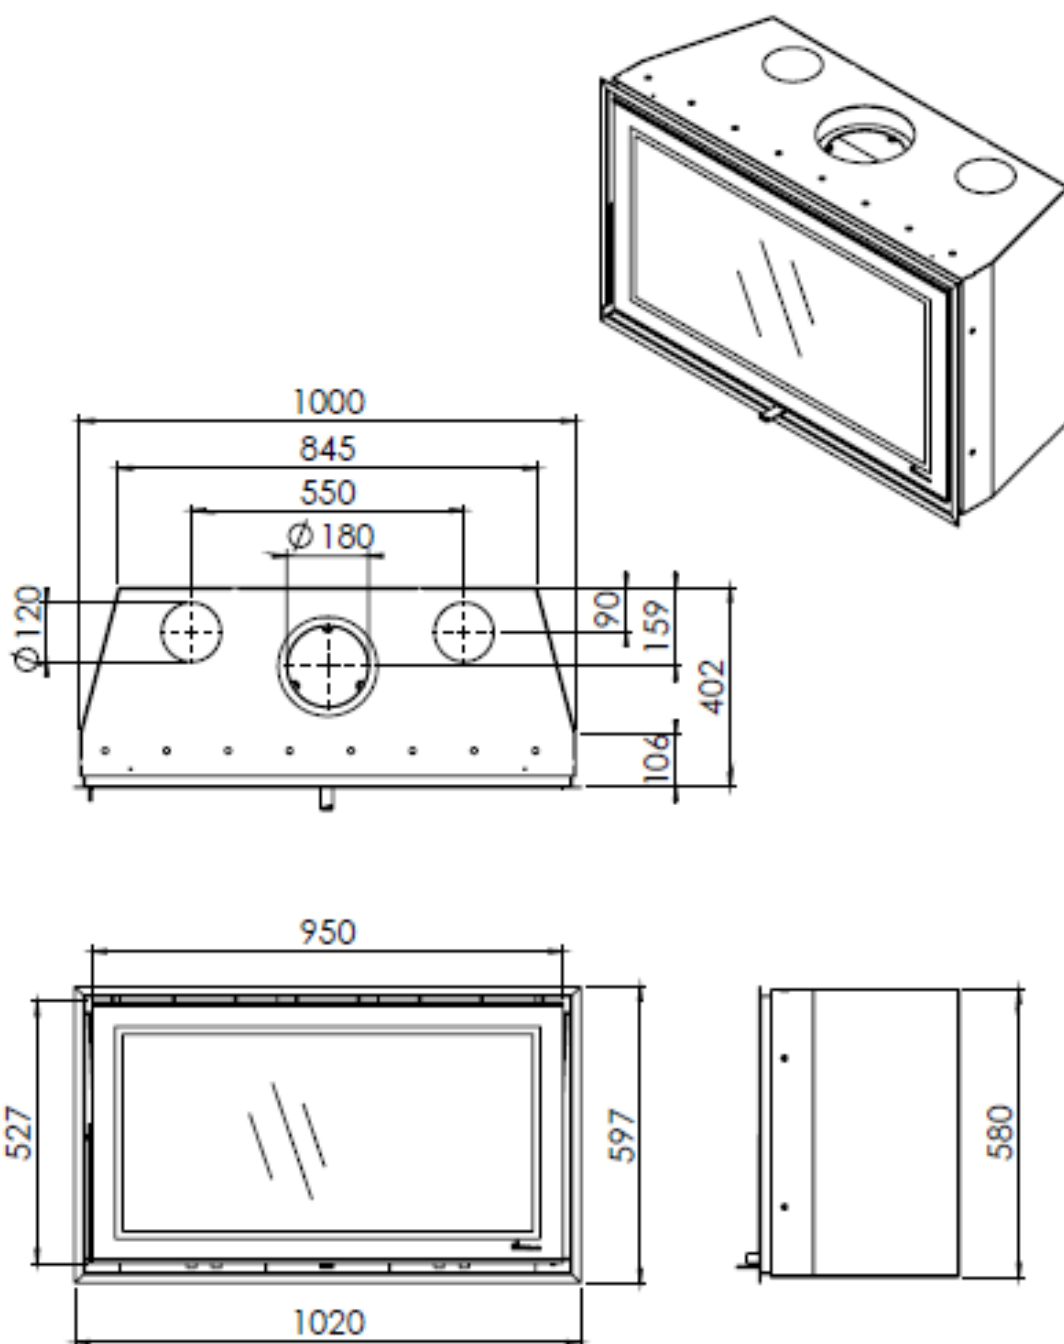

 **Dik Geurts**

Kachel
Type **Prostyle 1000 EA + Slim line**

Geheid
Unit mm

Datum
Unit 03-12-14

www.geurts.nl

Wijziging voorbehouden.
Subject to changes.

Gebruik uitsluitend na schriftelijke toestemming Dik Geurts Haardkachels.
Usage only after written consent of Dik Geurts Haardkachels.