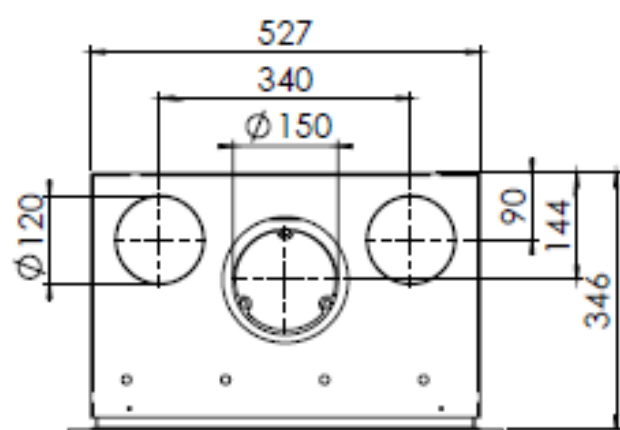

HUIS & HAARD

haarden & kachels

Kachel Type **Prostyle 550 EA + Classic line 4S**

Maat
Unit mm

Datum
Date 11-12-13

www.geurts.nl

Wijzigingen voorbehouden.
Subject to changes.

Gebruik uitsluitend na schriftelijke toestemming Dik Geurts Haardkachels.
Usage only after written consent of Dik Geurts Haardkachels.

 **Dik Geurts**

Kachel Type **Prostyle 550 EA + Modern line**

Maatwerk Unit mm

Gebruik Datum 23-10-13

www.geurts.nl

Wijzigingen voorbehouden. Subject to changes.

Gebruik uitsluitend na schriftelijke toestemming Dik Geurts-Haardkachels. Usage only after written consent of Dik Geurts-Haardkachels.

Kachel Type **Prostyle 550 EA + Slim line**

Geheid Unit mm

Datum 23-10-13

www.geurts.nl

Wijzigingen voorbehouden. Subject to changes.

Gebruik uitsluitend na schriftelijke toestemming Dik Geurts Haardkachels. Usage only after written consent of Dik Geurts Haardkachels.