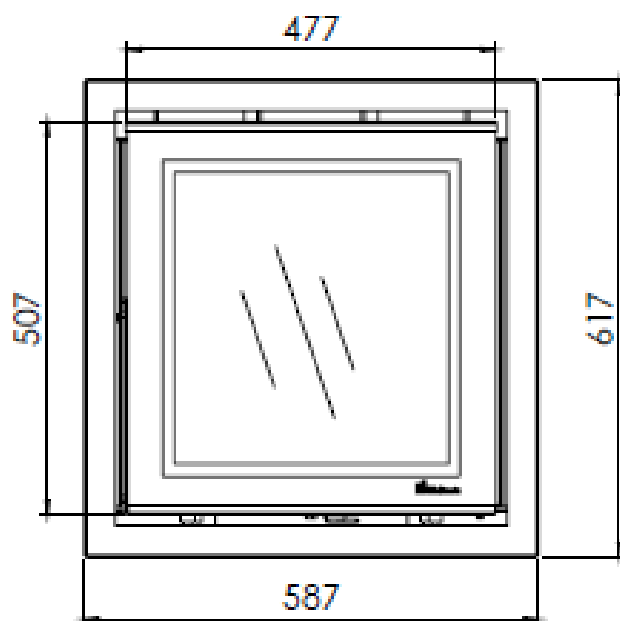

Dik Geurts

Kachel Type **Prostyle 550 EA + Modern line**

Maatwerk Unit mm

Gebruik Datum 23-10-13

www.geurts.nl

Wijzigingen voorbehouden. Subject to changes.

Gebruik uitsluitend na schriftelijke toestemming Dik Geurts-Haardkachels. Usage only after written consent of Dik Geurts-Haardkachels.