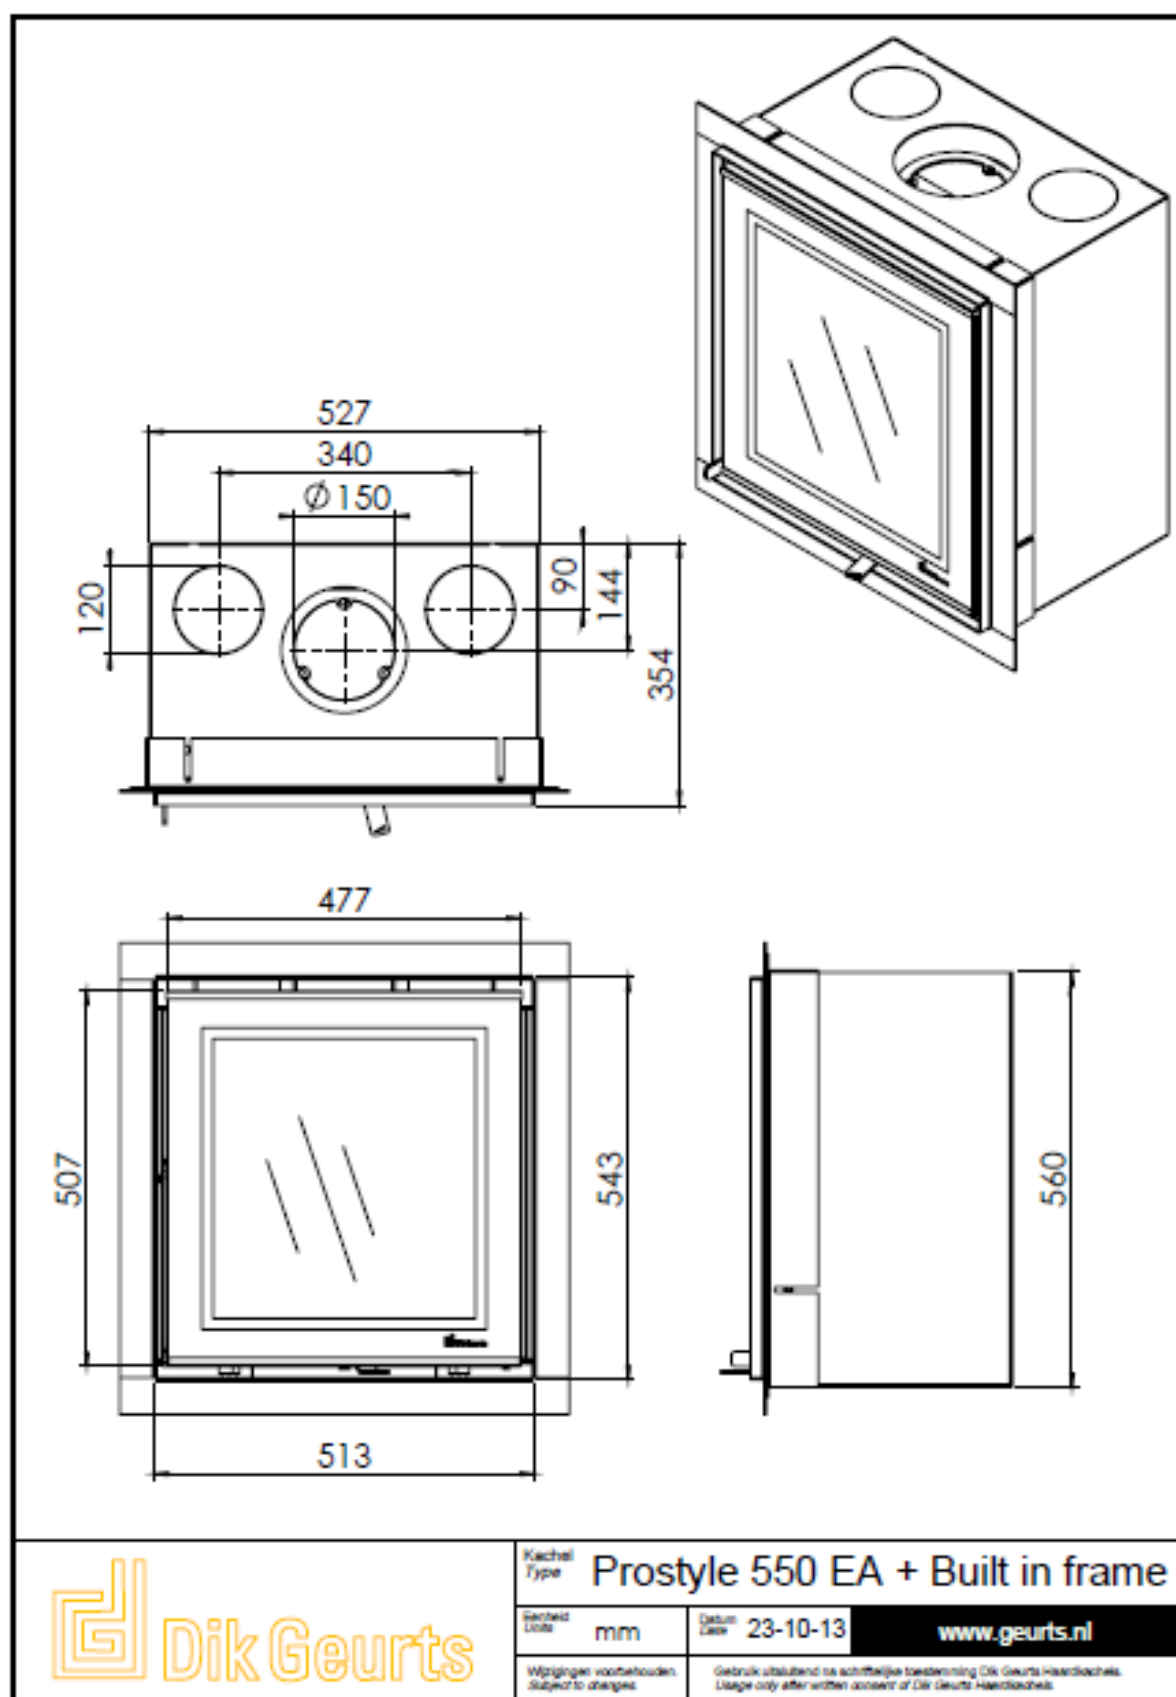

Kachel Type **Prostyle 550 EA + Slim line**

Geheid Unit mm

Datum 23-10-13

www.geurts.nl

Wijzigingen voorbehouden. Subject to changes.

Gebruik uitsluitend na schriftelijke toestemming Dik Geurts Haardkachels. Usage only after written consent of Dik Geurts Haardkachels.