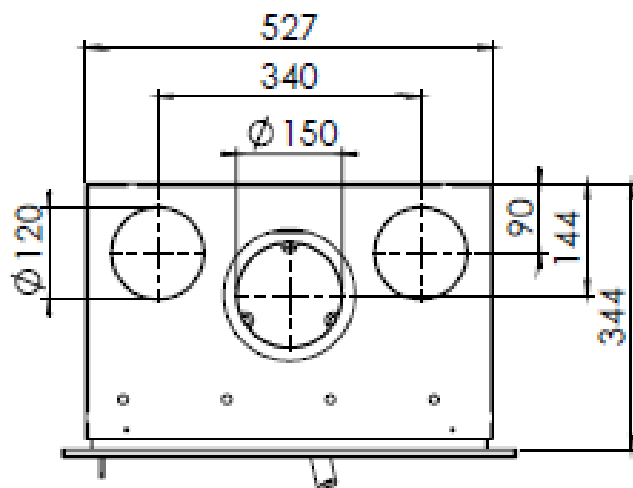

HUIS & HAARD

haarden & kachels

Kachel Type **Prostyle 550 EA + Classic line 4S**

Maat
Unit mm

Datum
Date 11-12-13

www.geurts.nl

Wijzigingen voorbehouden.
Subject to changes.

Gebruik uitsluitend na schriftelijke toestemming Dik Geurts Haardkachels.
Usage only after written consent of Dik Geurts Haardkachels.

 **Dik Geurts**

Kachel Type **Prostyle 550 EA + Modern line**

Maatwerk Unit mm

Gebruik Datum 23-10-13

www.geurts.nl

Wijzigingen voorbehouden. Subject to changes.

Gebruik uitsluitend na schriftelijke toestemming Dik Geurts-Haardkachels. Usage only after written consent of Dik Geurts-Haardkachels.

Kachel Type **Prostyle 550 EA + Slim line**

Geheid Unit mm

Datum 23-10-13

www.geurts.nl

Wijzigingen voorbehouden. Subject to changes.

Gebruik uitsluitend na schriftelijke toestemming Dik Geurts Haardkachels. Usage only after written consent of Dik Geurts Haardkachels.