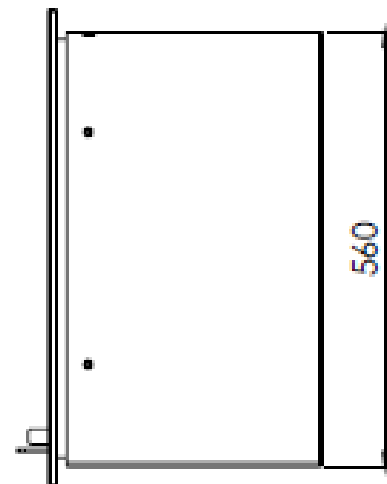

HUIS & HAARD

haarden & kachels

Kachel Type **Prostyle 550 EA + Classic line 4S**

Maat
Unit mm

Datum
Date 11-12-13

www.geurts.nl

Wijzigingen voorbehouden.
Subject to changes.

Gebruik uitsluitend na schriftelijke toestemming Dik Geurts Haardkachels.
Usage only after written consent of Dik Geurts Haardkachels.

 **Dik Geurts**

Kachel Type **Prostyle 550 EA + Modern line**

Maatwerk Unit mm

Gebruik Datum 23-10-13

www.geurts.nl

Wijzigingen voorbehouden. Subject to changes.

Gebruik uitsluitend na schriftelijke toestemming Dik Geurts-Haardkachels. Usage only after written consent of Dik Geurts-Haardkachels.

Kachel Type **Prostyle 550 EA + Slim line**

Geheid Unit mm

Datum 23-10-13

www.geurts.nl

Wijzigingen voorbehouden. Subject to changes.

Gebruik uitsluitend na schriftelijke toestemming Dik Geurts Haardkachels. Usage only after written consent of Dik Geurts Haardkachels.