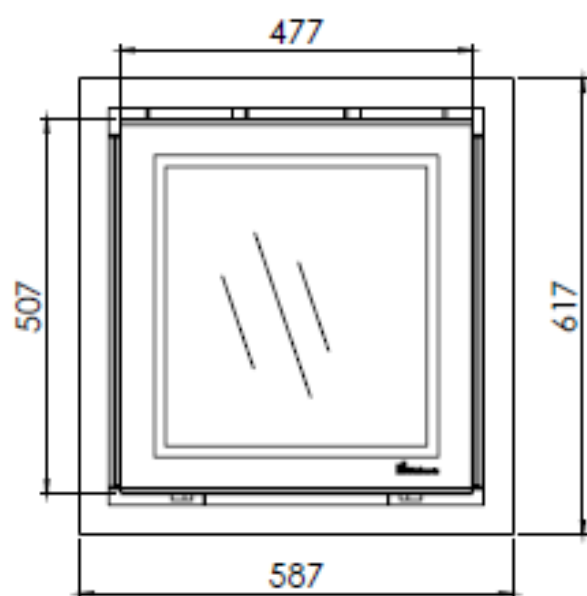

HUIS & HAARD

haarden & kachels

Kachel Type **Prostyle 550 EA + Classic line 4S**

Maat
Unit mm

Datum
Date 11-12-13

www.geurts.nl

Wijzigingen voorbehouden.
Subject to changes.

Gebruik uitsluitend na schriftelijke toestemming Dik Geurts Haardkachels.
Usage only after written consent of Dik Geurts Haardkachels.