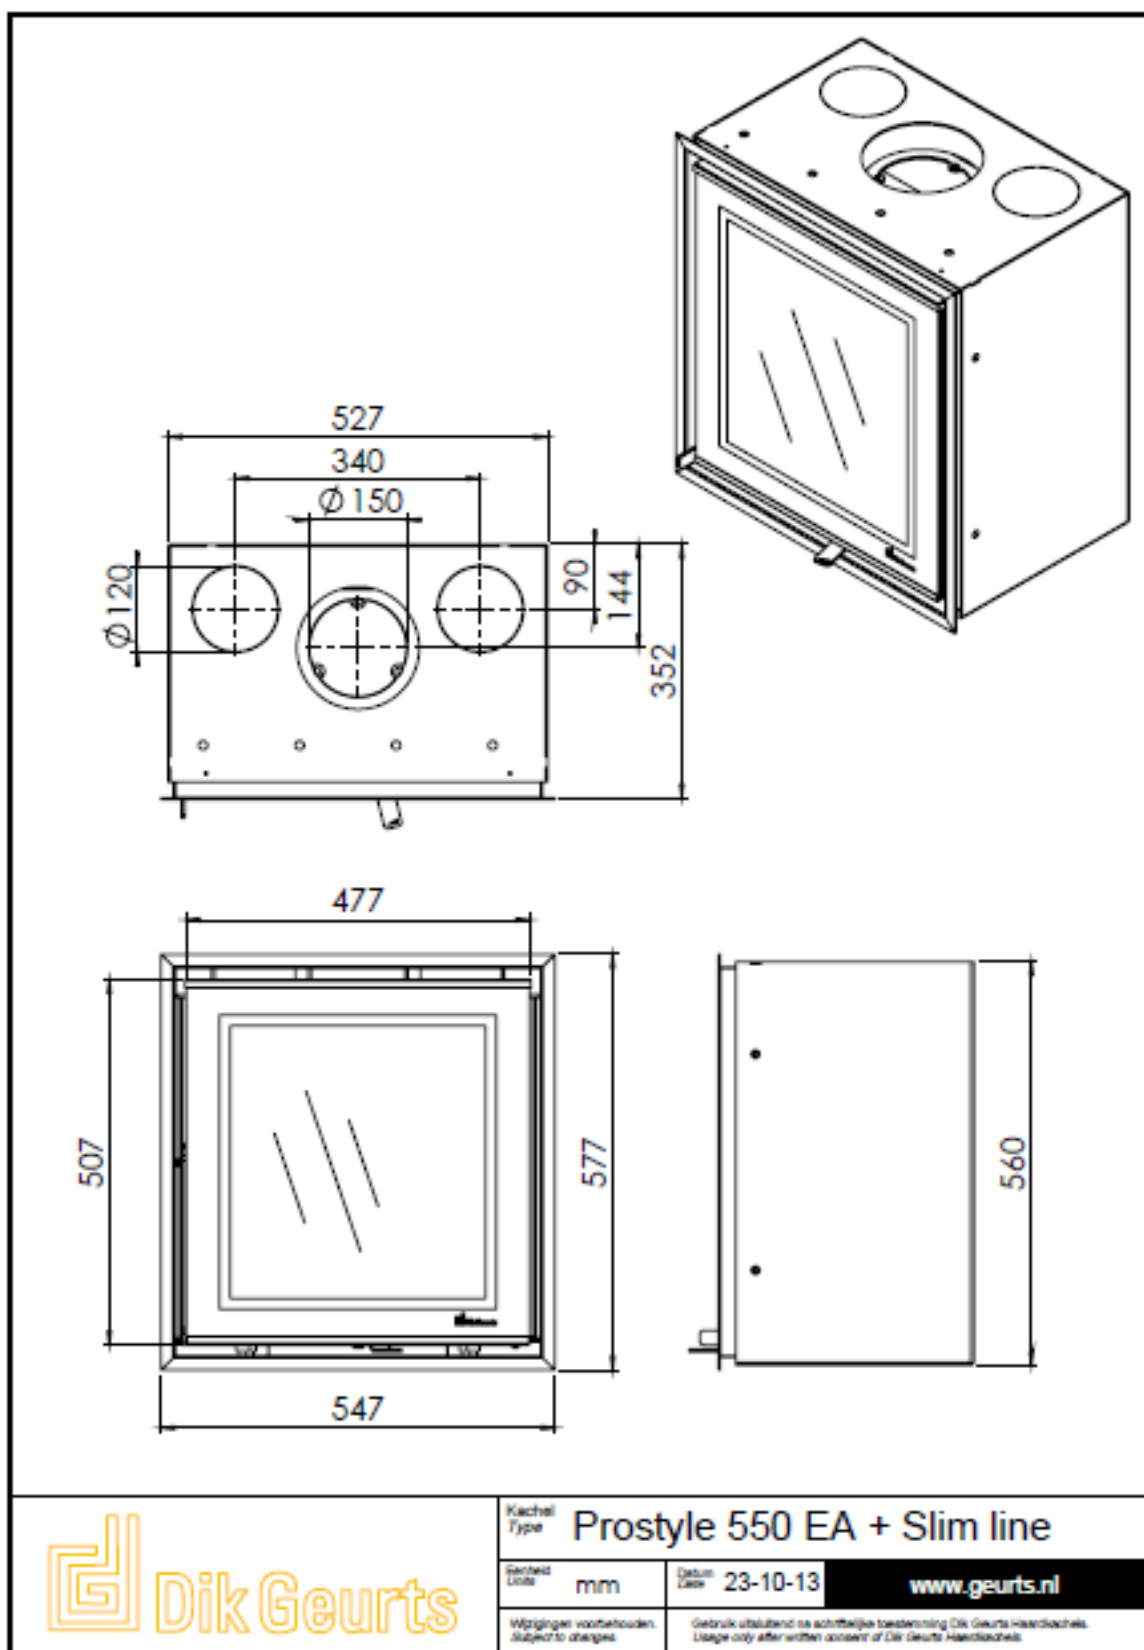

Kachel Type **Prostyle 550 EA + Slim line**

Geheid Unit mm

Datum 23-10-13

www.geurts.nl