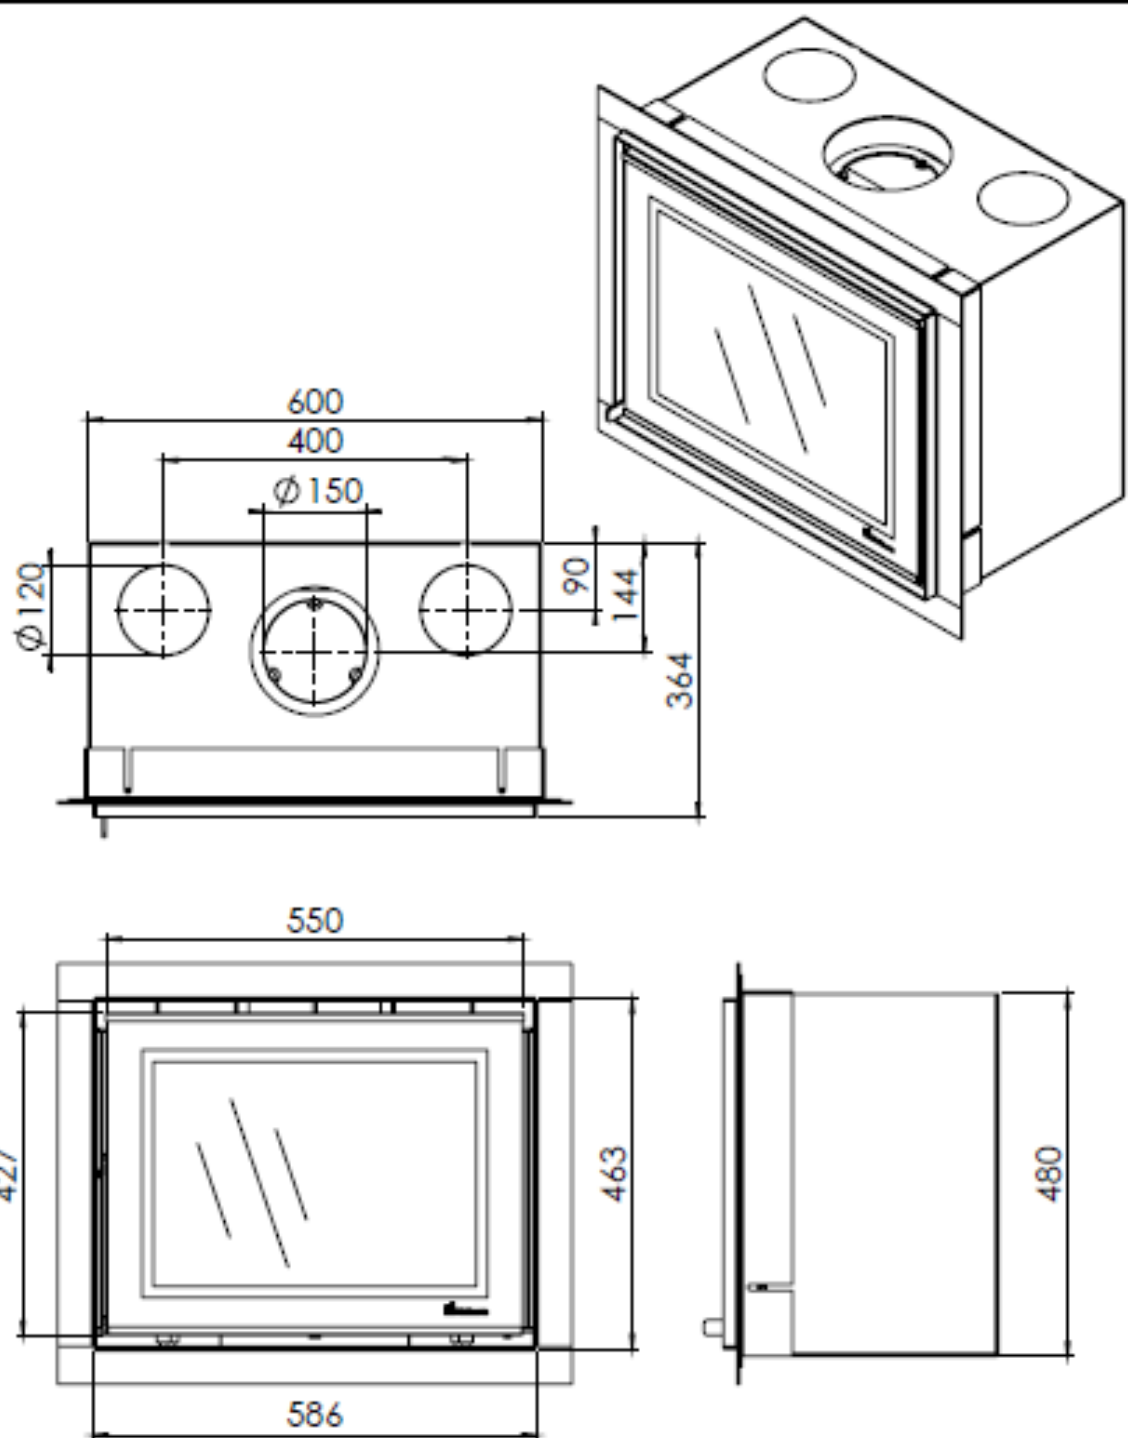

Dik Geurts

Kachel Type **Prostyle 600 EA + Built in frame**

Geheid
Unit

mm

Datum
Date

22-10-13

www.geurts.nl

Wijziging voorbehouden.
Subject to change.

Gebruik uitsluitend na schriftelijke toestemming Dik Geurts Haardkachels.
Usage only after written consent of Dik Geurts Haardkachels.