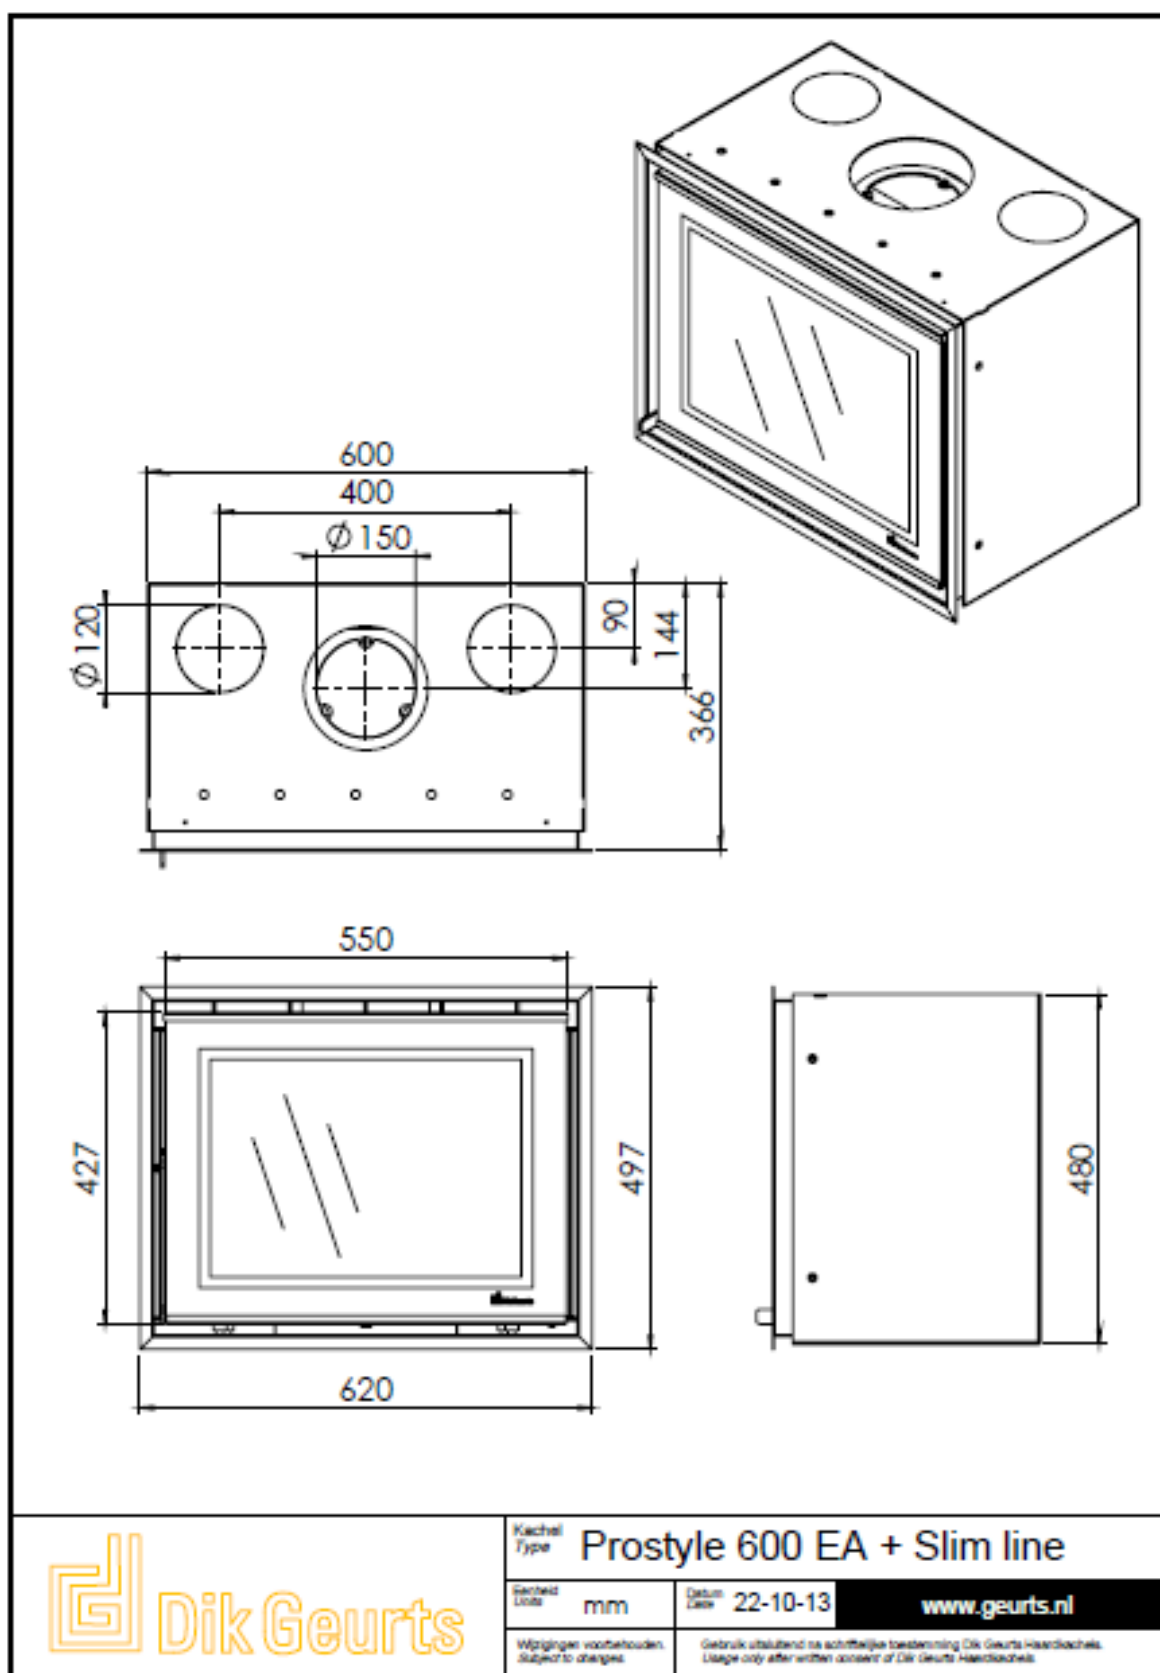

# HUIS & HAARD

haarden & kachels

 **Dik Geurts**

Kachel Type **Prostyle 600 EA+ Modern line**

Geteeld Unit mm

Getuid Date 22-10-13

[www.geurts.nl](http://www.geurts.nl)

Wijzigingen voorbehouden.  
Subject to changes.

Gebruik uitsluitend na schriftelijke toestemming Dik Geurts Haardkachels.  
Usage only after written consent of Dik Geurts Haardkachels.

 **Dik Geurts**

Kachel Type **Prostyle 600 EA + Slim line**

Gerichtsd  
Unit mm