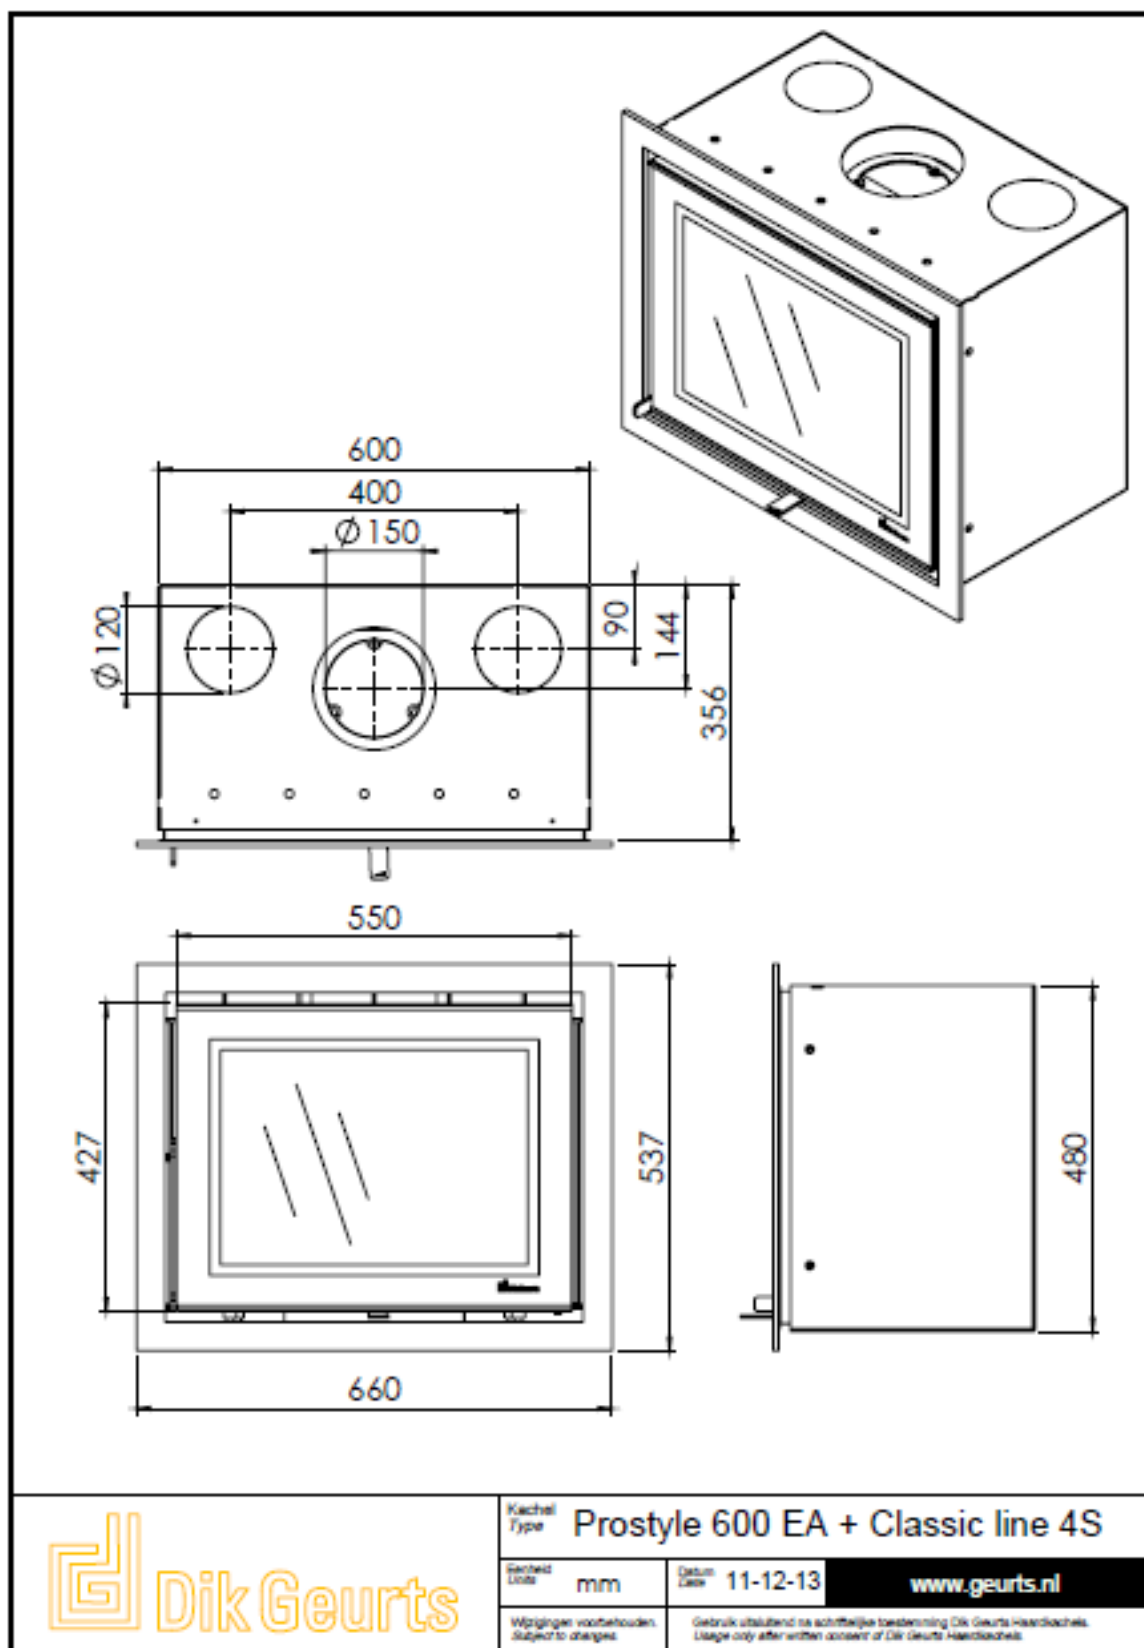

HUIS & HAARD

haarden & kachels