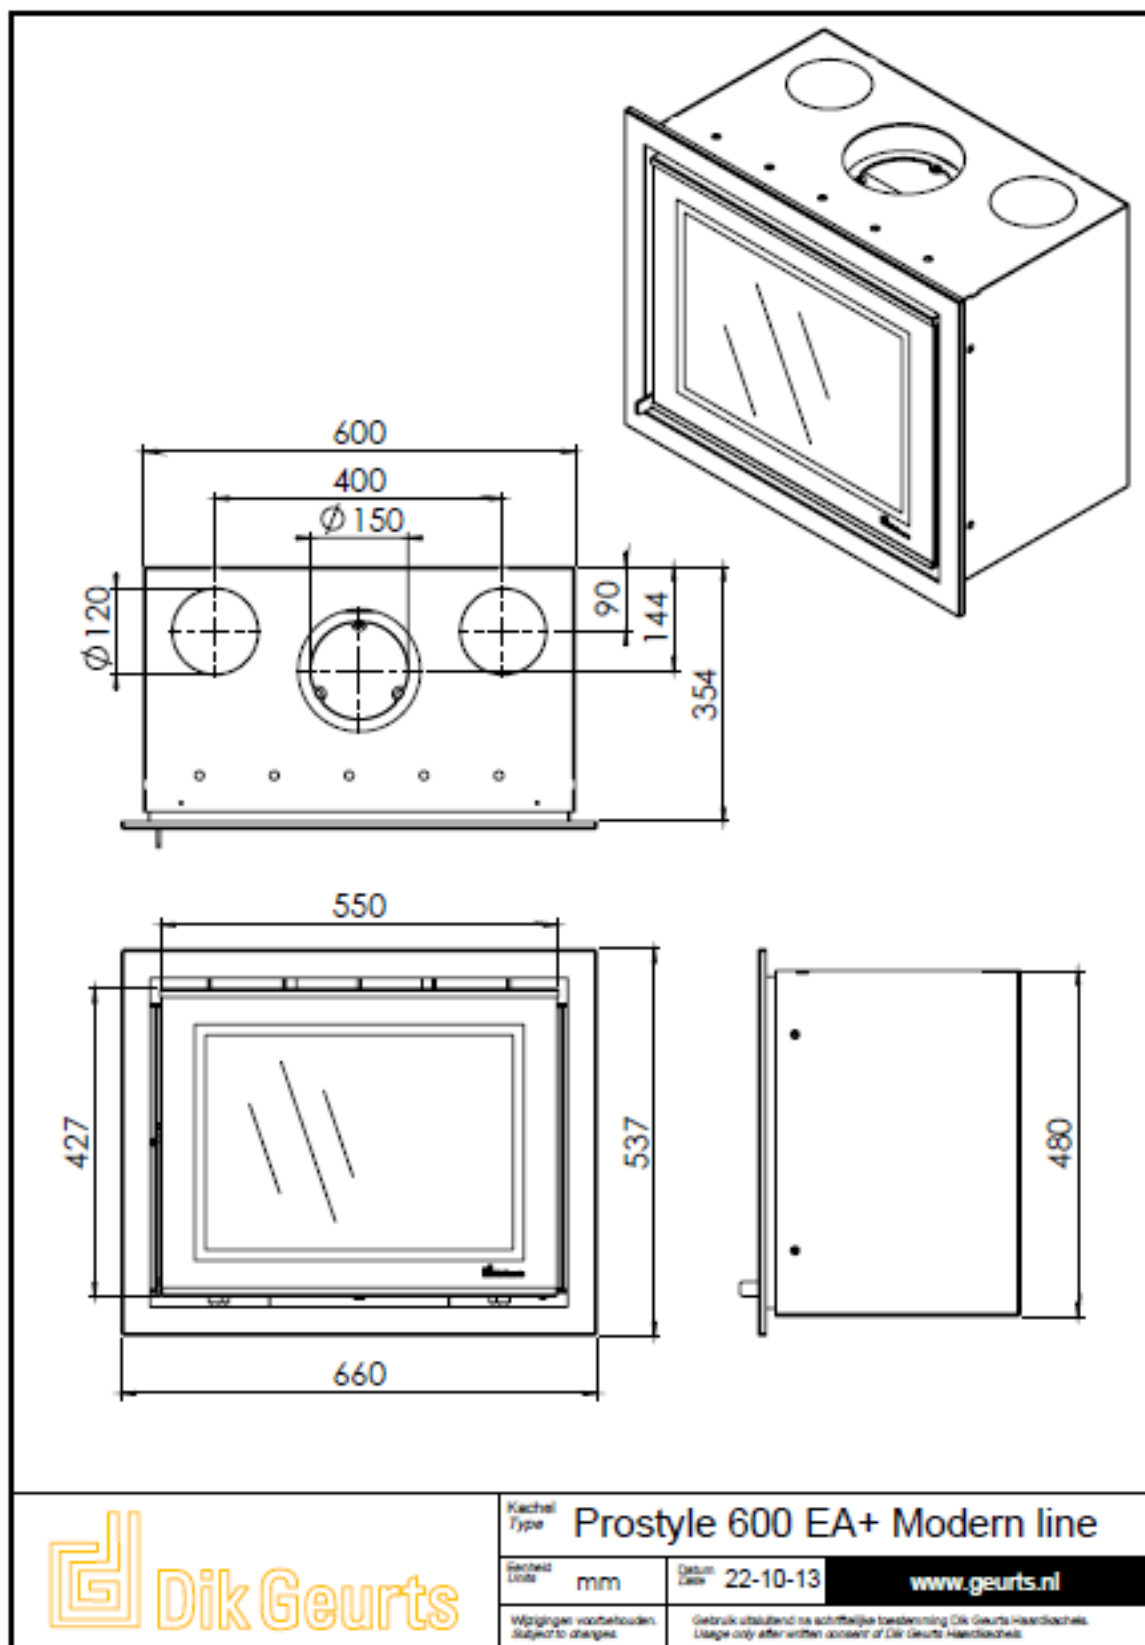

Dik Geurts

Kachel Type **Prostyle 600 EA+ Modern line**

Geteeld Unit mm

Getuid Date 22-10-13

www.geurts.nl