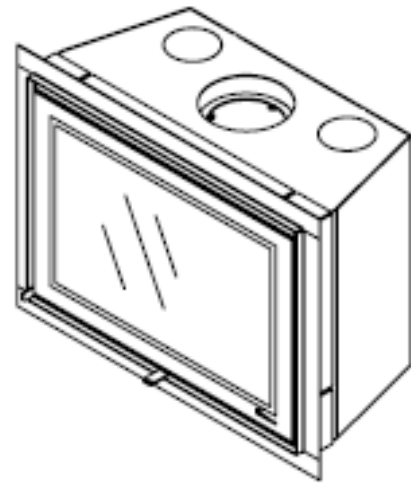

Kachel Type **Prostyle 800 EA + Built in frame**

Getest door **mm**

Datum **03-12-14**

www.geurts.nl

Wijzigingen voorbehouden.
Subject to change.

Gebruik uitsluitend na schriftelijke toestemming Dik Geurts Haardkachels.
Usage only after written consent of Dik Geurts Haardkachels.