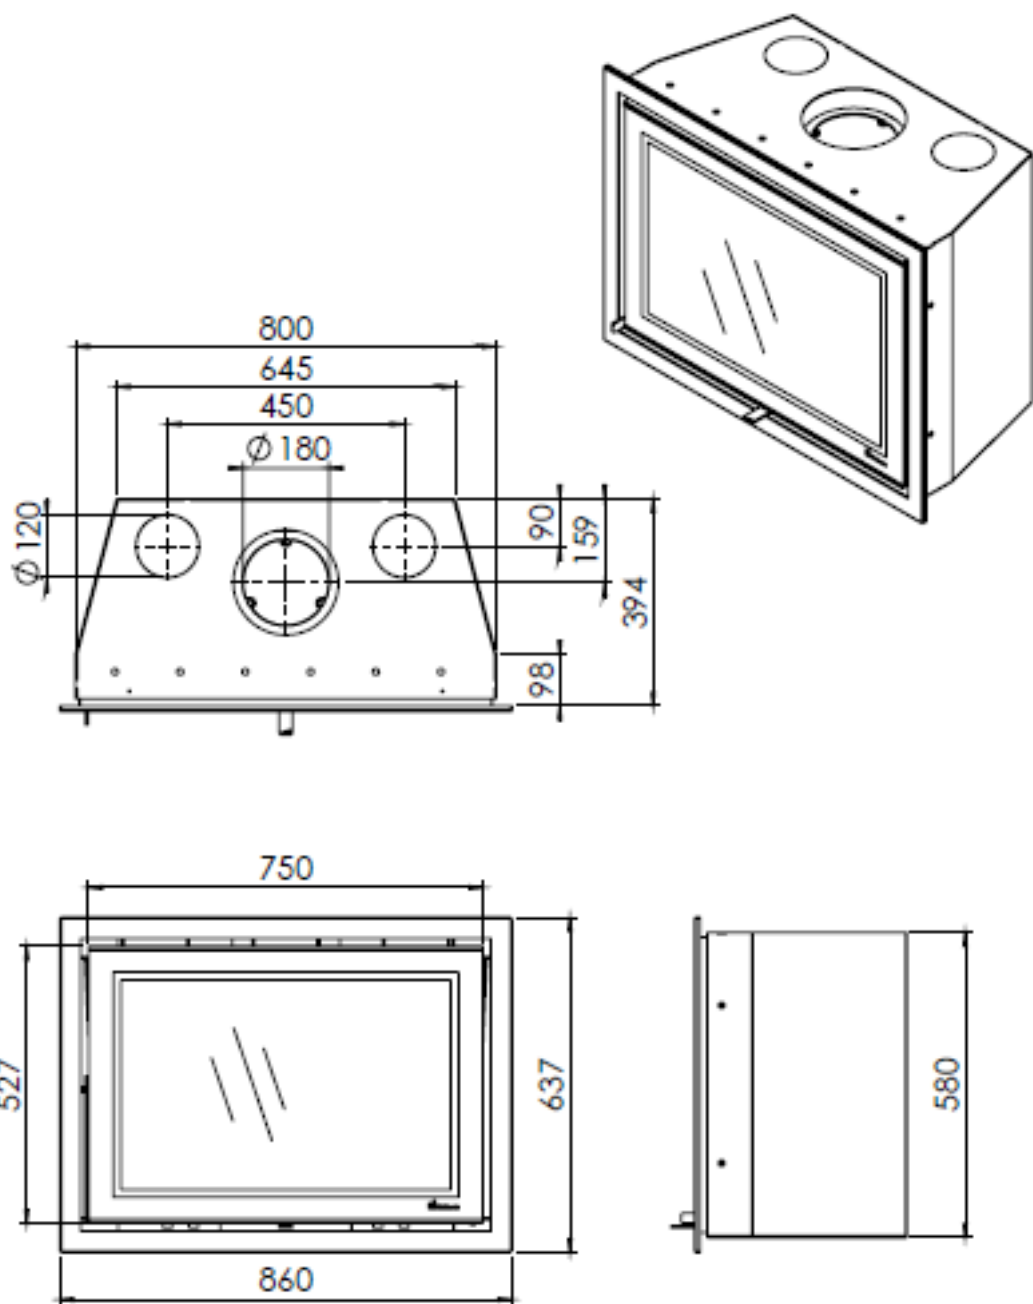

Gebruik uitsluitend na schriftelijke toestemming Dik Geurts Haardkachels.  
Usage only after written consent of Dik Geurts Haardkachels.

Kachel Type **Prostyle 800 EA + Modern line**

Geacht Unit mm Datum 05-11-14