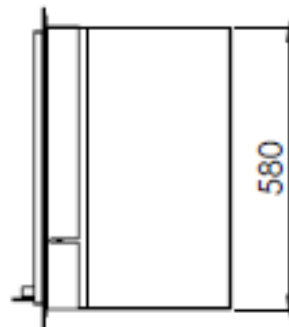

Kachel Type **Prostyle 800 EA + Built in frame**

Getest door **mm**

Datum **03-12-14**

www.geurts.nl

Wijzigingen voorbehouden.
Subject to change.

Gebruik uitsluitend na schriftelijke toestemming Dik Geurts Haardkachels.
Usage only after written consent of Dik Geurts Haardkachels.