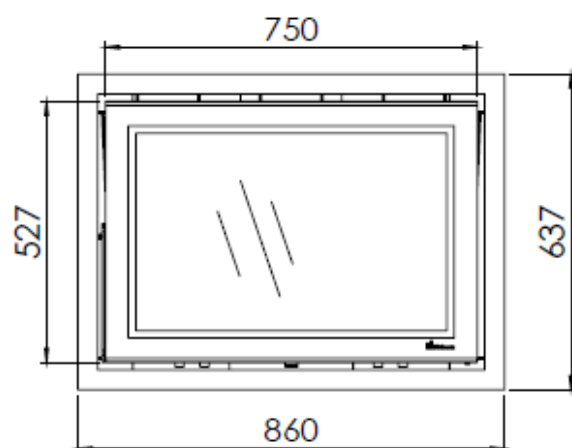

HUIS & HAARD

haarden & kachels

Dik Geurts

Kachel
Type Prostyle 800 EA + Classic line

Eenheid
Unit: mm

Datum
Date 05-12-14

www.geurts.nl

Wijzigingen voorbehouden.
Subject to changes.

Gebruik uitsluitend na schriftelijke toestemming Dik Geurts Haardkachels.
Usage only after written consent of Dik Geurts Haardkachels.