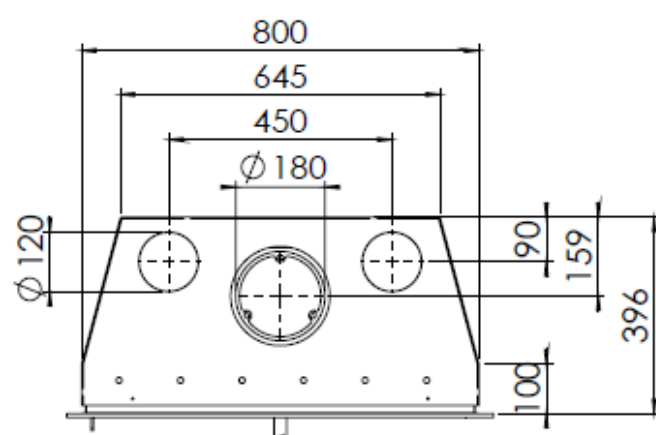

# HUIS & HAARD

haarden & kachels

Dik Geurts

Kachel  
Type Prostyle 800 EA + Classic line

Eenheid  
Unit: mm

Datum  
Date 05-12-14

[www.geurts.nl](http://www.geurts.nl)

Wijzigingen voorbehouden.  
Subject to changes.

Gebruik uitsluitend na schriftelijke toestemming Dik Geurts Haardkachels.  
Usage only after written consent of Dik Geurts Haardkachels.

Kachel Type **Prostyle 800 EA + Modern line**

Geacht Unit mm Datum 05-11-14