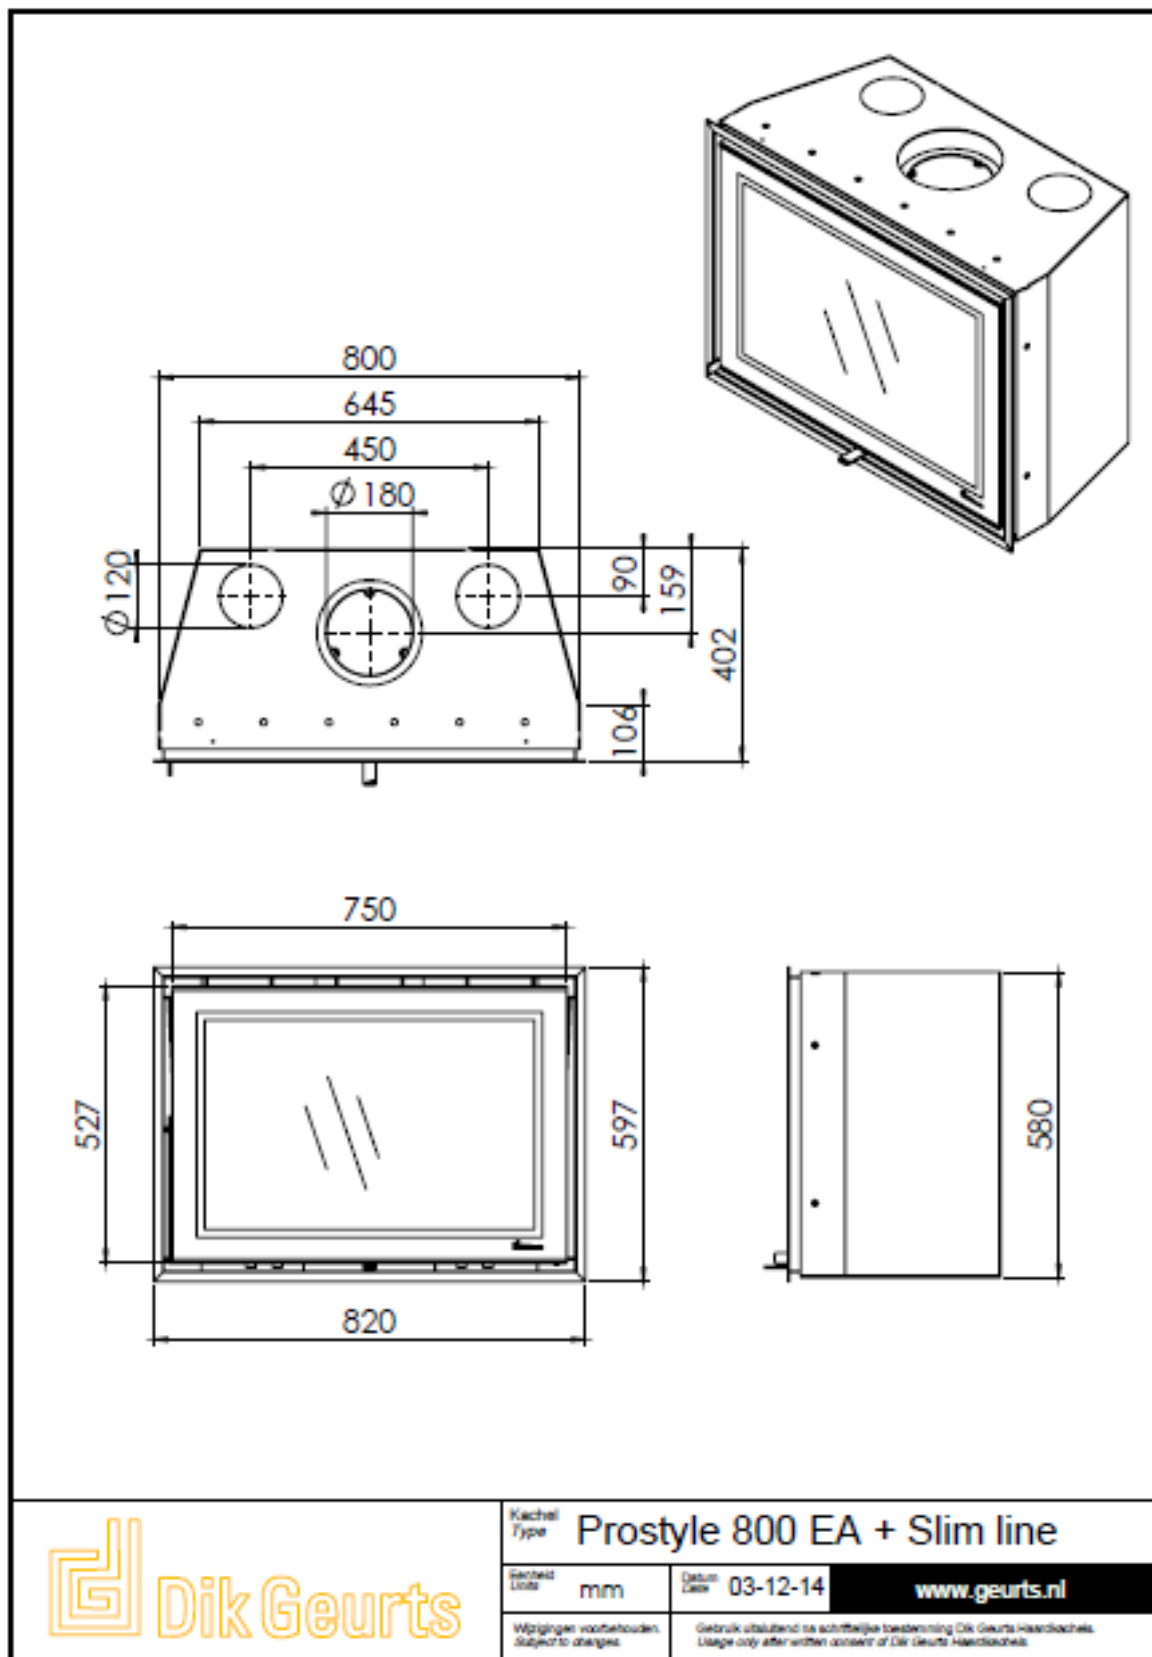

 **Dik Geurts**

Kachel Type **Prostyle 800 EA + Slim line**

Rechteld  
Loois mm

Datum  
Date 03-12-14

[www.geurts.nl](http://www.geurts.nl)

Wijzigingen voorbehouden.  
Subject to changes.

Gebruik uitsluitend na schriftelijke toestemming Dik Geurts Haardkachels.  
Usage only after written consent of Dik Geurts Haardkachels.