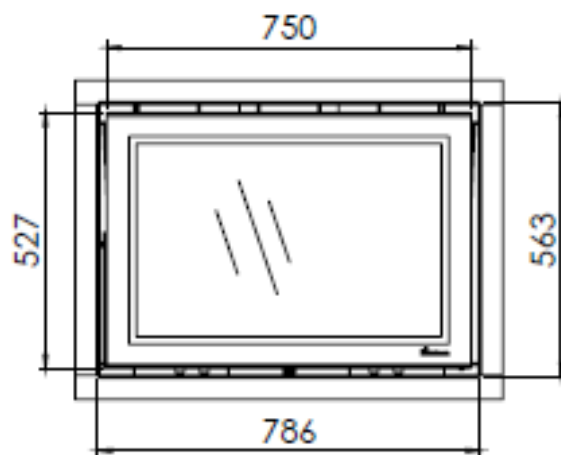

Kachel Type **Prostyle 800 EA + Built in frame**

Getest door **mm**

Datum **03-12-14**

www.geurts.nl

Wijzigingen voorbehouden.
Subject to change.

Gebruik uitsluitend na schriftelijke toestemming Dik Geurts Haardkachels.
Usage only after written consent of Dik Geurts Haardkachels.