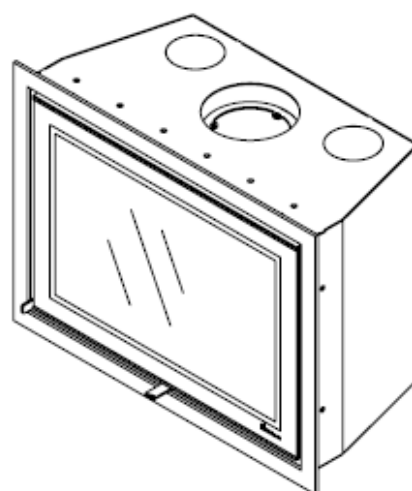

HUIS & HAARD

haarden & kachels

Dik Geurts

Kachel
Type Prostyle 800 EA + Classic line

Eenheid
Unit: mm

Datum
Date 05-12-14

www.geurts.nl

Wijzigingen voorbehouden.
Subject to changes.

Gebruik uitsluitend na schriftelijke toestemming Dik Geurts Haardkachels.
Usage only after written consent of Dik Geurts Haardkachels.