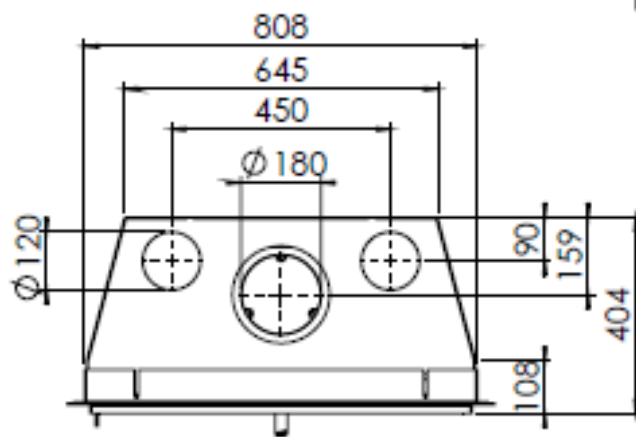

Kachel Type **Prostyle 800 EA + Built in frame**

Getest door **mm**

Datum **03-12-14**

www.geurts.nl

Wijzigingen voorbehouden.
Subject to change.

Gebruik uitsluitend na schriftelijke toestemming Dik Geurts Haardkachels.
Usage only after written consent of Dik Geurts Haardkachels.