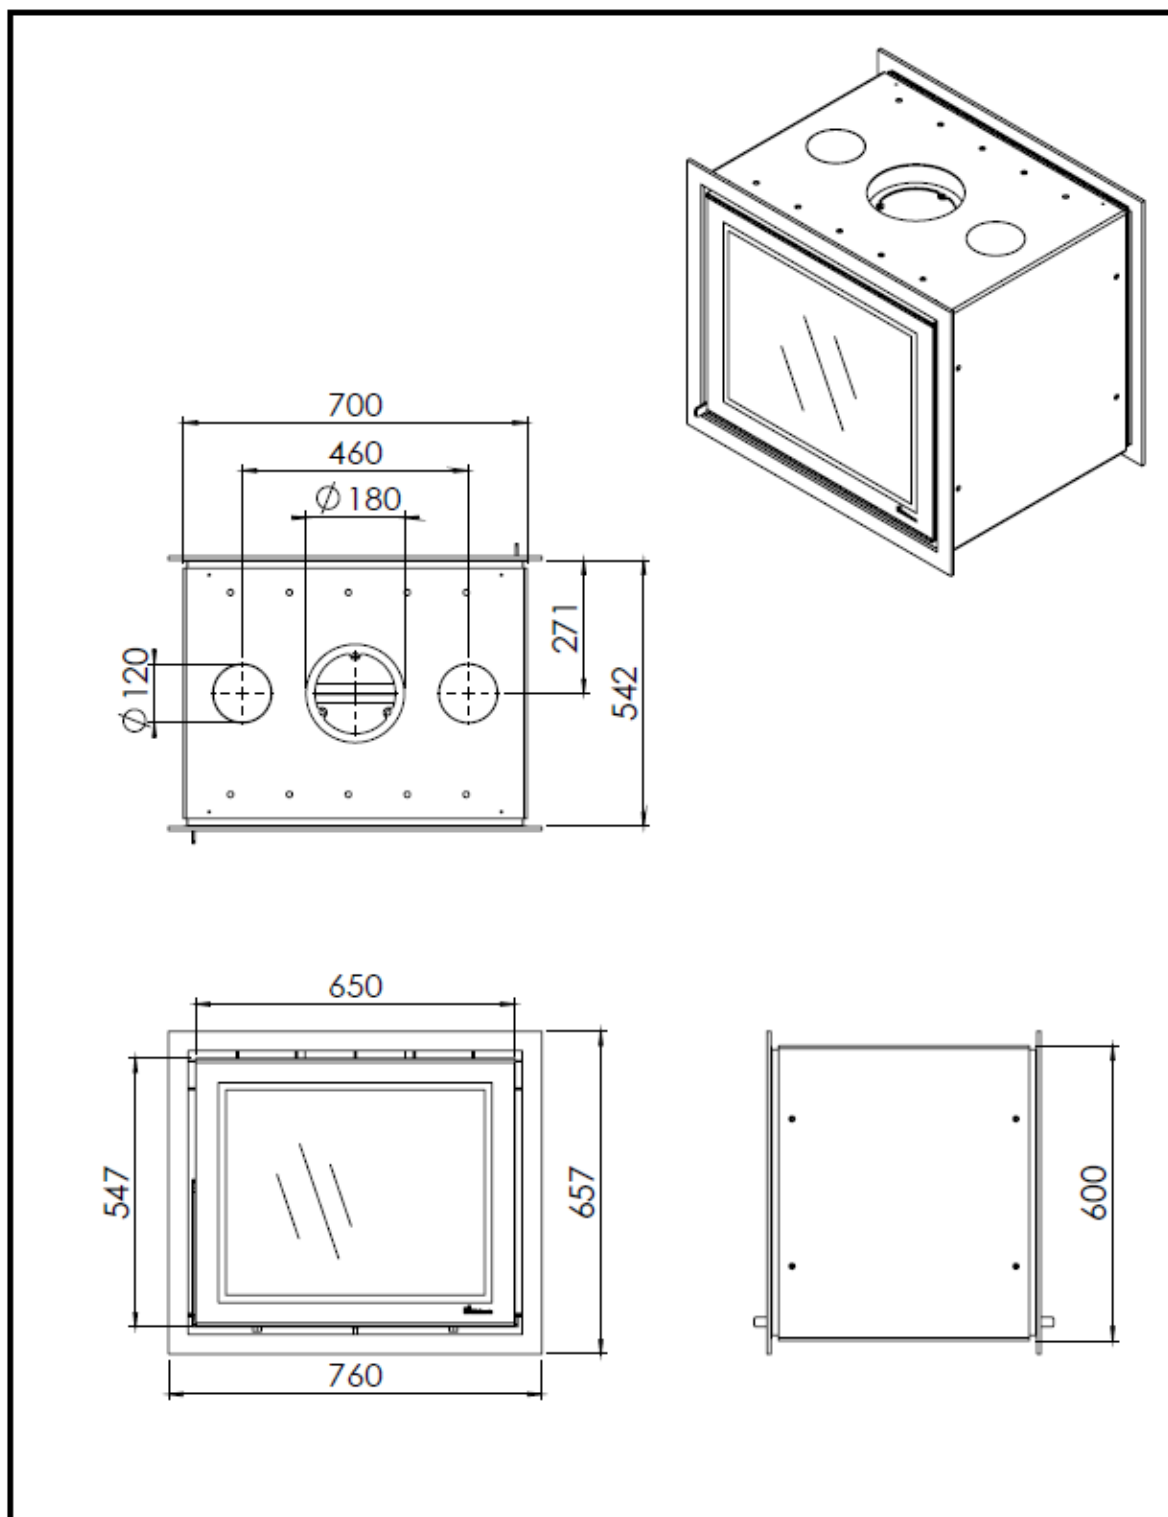

HUIS & HAARD

haarden & kachels

 **Dik Geurts**

Kachel
Type **Prostyle tunnel + classic line**

Eenheid
Unit: mm

Datum
Date: 19-05-15

www.geurts.nl

Wijzigingen voorbehouden.
Subject to changes.