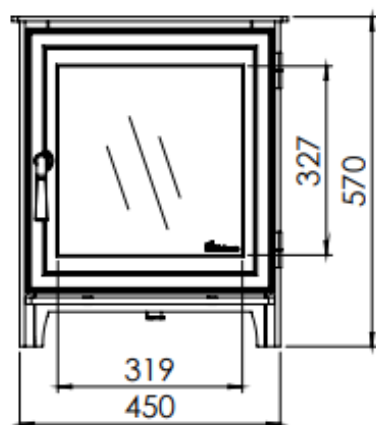

HUIS & HAARD

haarden & kachels

 **Dik Geurts**

Kachel
Type **Soren 5**

Eenheid
Unit **mm**

Datum
Date **03-05-21**

www.geurts.nl

Wijzigingen voorbehouden.
Subject to changes.