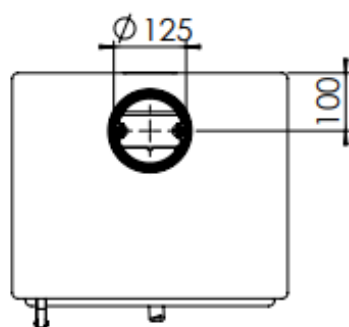

HUIS & HAARD

haarden & kachels

 **Dik Geurts**

Kachel
Type **Soren 5**

Eenheid
Unit **mm**

Datum
Date **03-05-21**

www.geurts.nl

Wijzigingen voorbehouden.
Subject to changes.