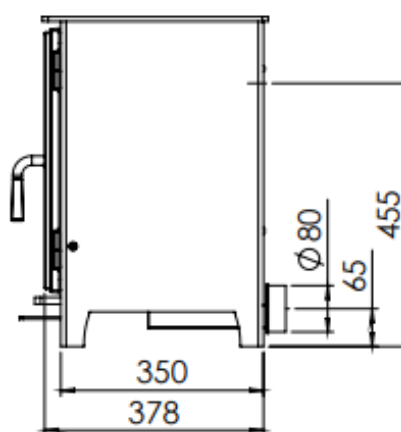

HUIS & HAARD

haarden & kachels

 **Dik Geurts**

Kachel
Type **Soren 5**

Eenheid
Unit **mm**

Datum
Date **03-05-21**

www.geurts.nl

Wijzigingen voorbehouden.
Subject to changes.