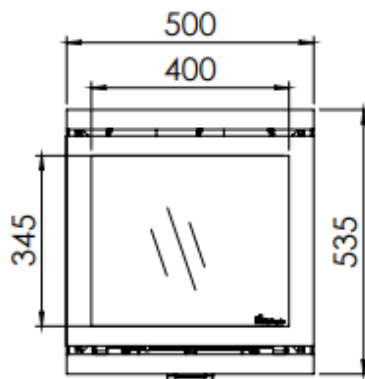

HUIS & HAARD

haarden & kachels

Kachel Type **Vidar Triple small, Wall**

Eenheid Units **mm**

Datum Date **06-03-23**

www.geurts.nl

Wijzigingen voorbehouden.
Subject to changes.

Gebruik uitsluitend na schriftelijke toestemming Dik Geurts Haardkachels.
Usage only after written consent of Dik Geurts Haardkachels.