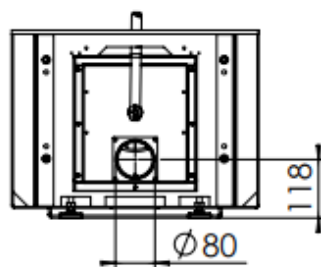

HUIS & HAARD

haarden & kachels

Kachel Type **Vidar Triple small, Wall**

Eenheid Units **mm**

Datum Date **06-03-23**

www.geurts.nl

Wijzigingen voorbehouden.
Subject to changes.

Gebruik uitsluitend na schriftelijke toestemming Dik Geurts Haardkachels.
Usage only after written consent of Dik Geurts Haardkachels.