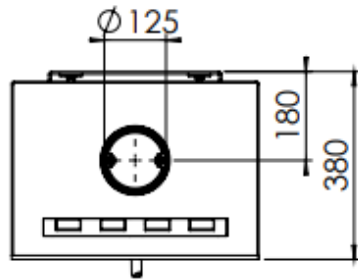

HUIS & HAARD

haarden & kachels

Kachel Type **Vidar Triple small, Wall**

Eenheid Units **mm**

Datum Date **06-03-23**

www.geurts.nl

Wijzigingen voorbehouden.
Subject to changes.

Gebruik uitsluitend na schriftelijke toestemming Dik Geurts Haardkachels.
Usage only after written consent of Dik Geurts Haardkachels.