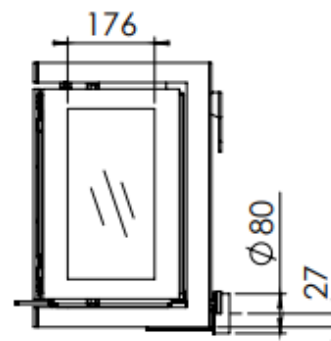

HUIS & HAARD

haarden & kachels

Kachel Type **Vidar Triple small, Wall**

Eenheid Units **mm**

Datum Date **06-03-23**

www.geurts.nl

Wijzigingen voorbehouden.
Subject to changes.

Gebruik uitsluitend na schriftelijke toestemming Dik Geurts Haardkachels.
Usage only after written consent of Dik Geurts Haardkachels.