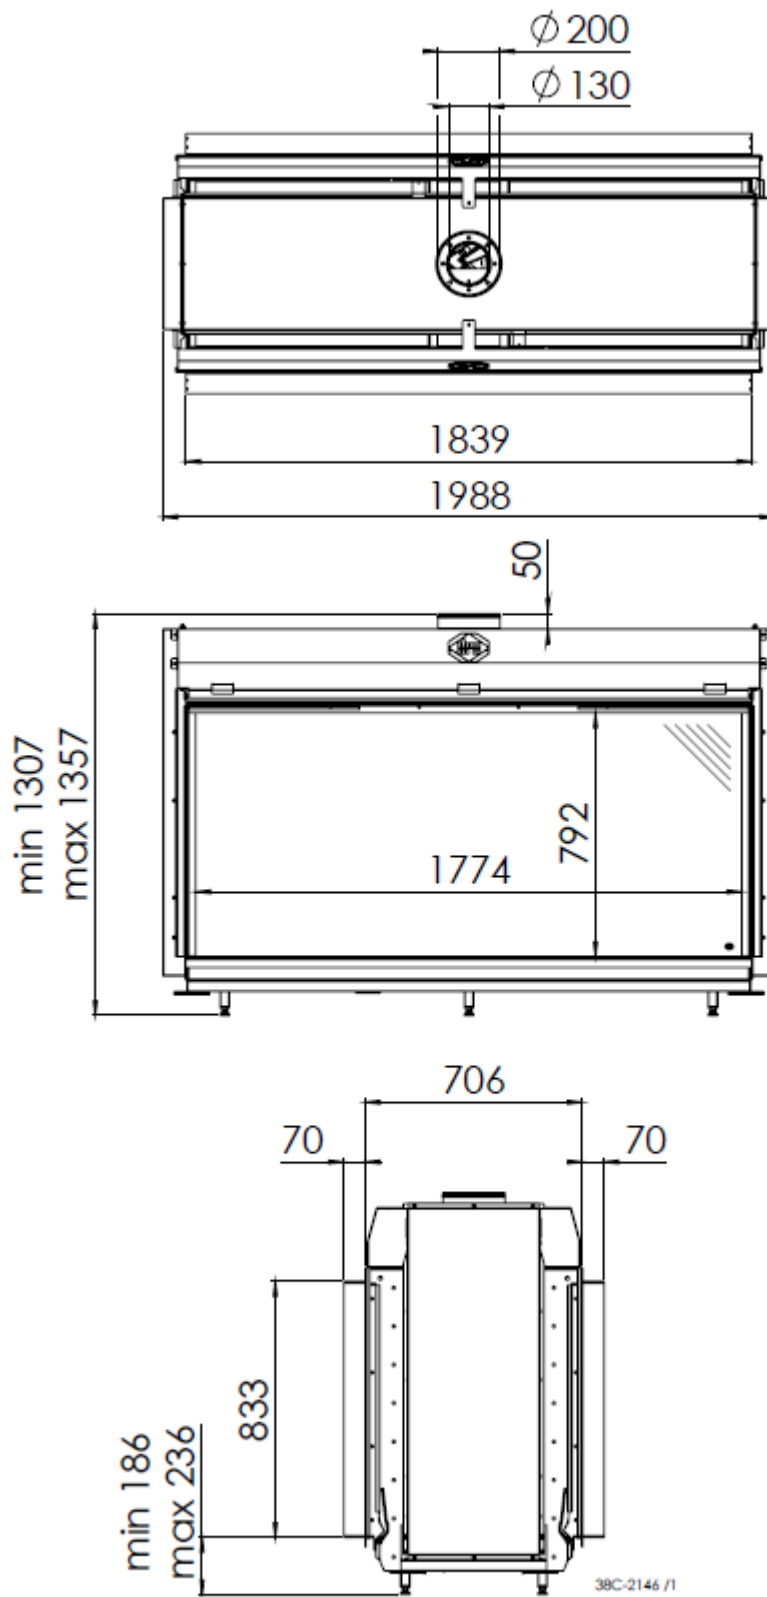

HUIS & HAARD

haarden & kachels

Cosmo Tunnel RCH