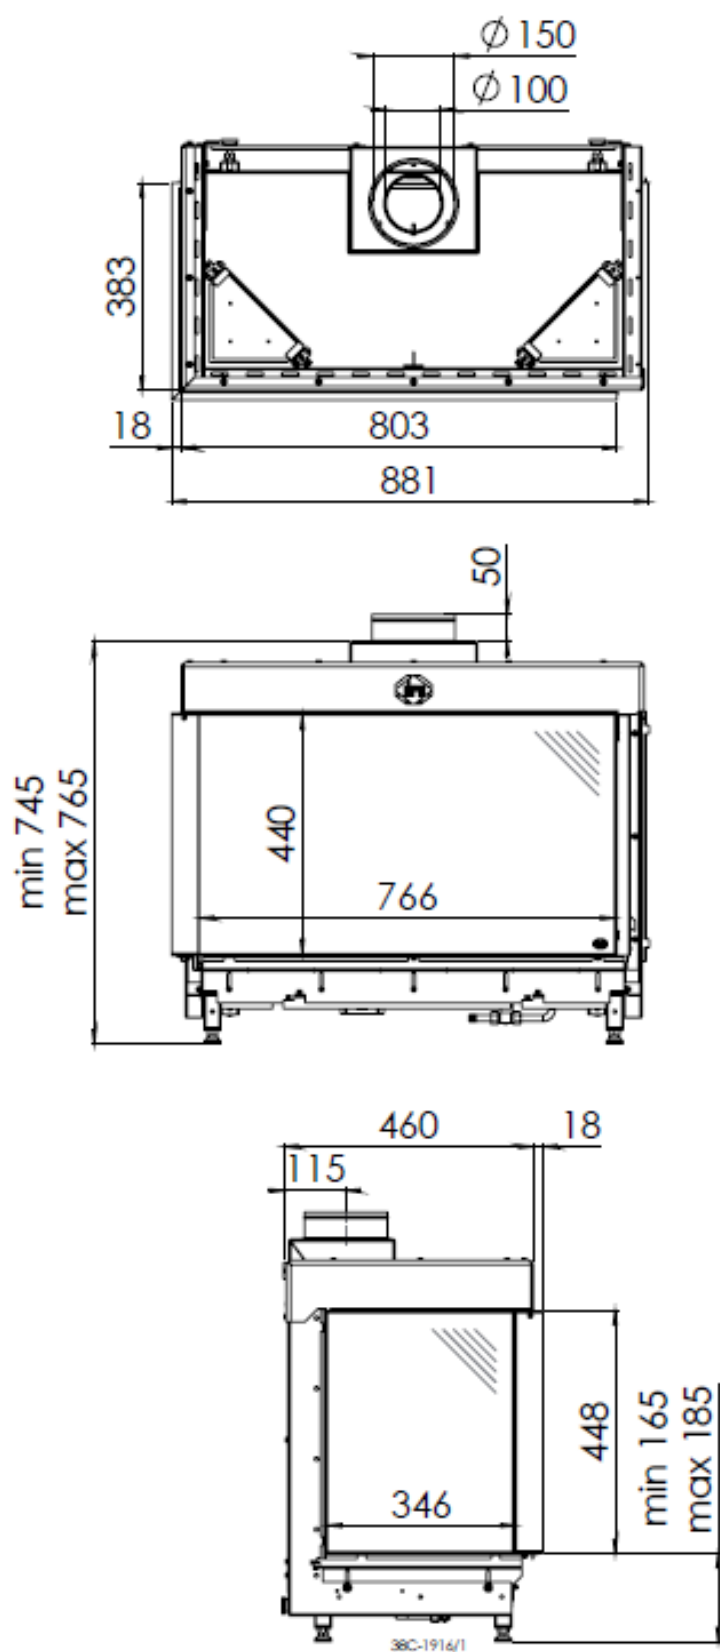

HUIS & HAARD

haarden & kachels

Lugo 80/L