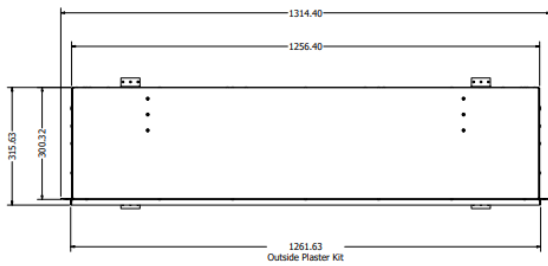

HUIS & HAARD

haarden & kachels