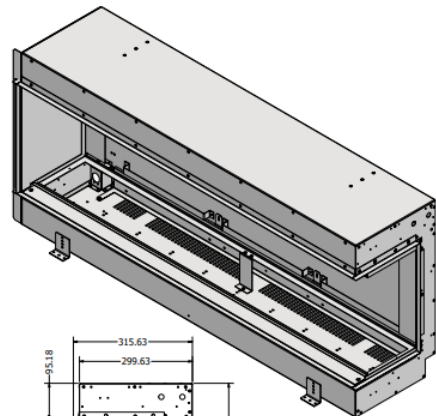

HUIS & HAARD

haarden & kachels