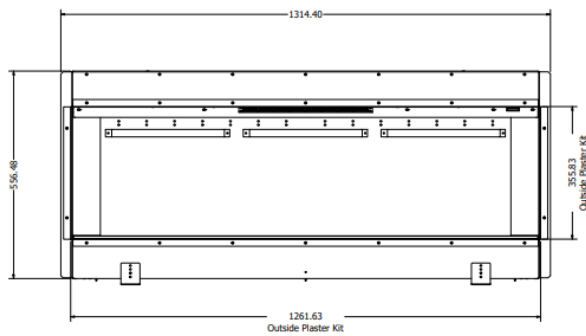

HUIS & HAARD

haarden & kachels