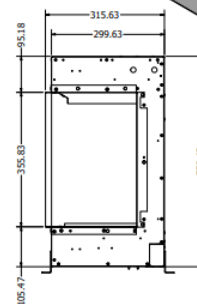

HUIS & HAARD

haarden & kachels