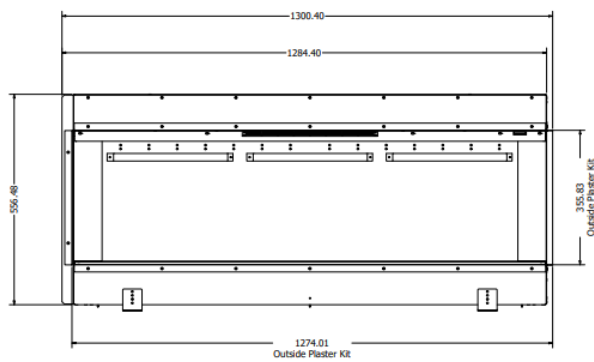

HUIS & HAARD

haarden & kachels