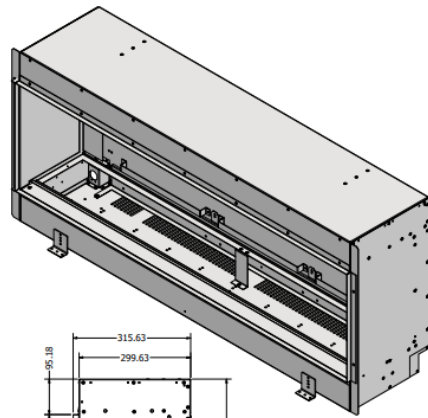

HUIS & HAARD

haarden & kachels