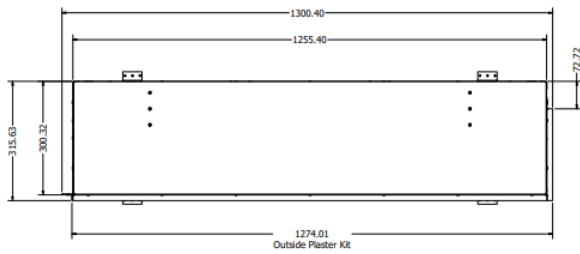

HUIS & HAARD

haarden & kachels