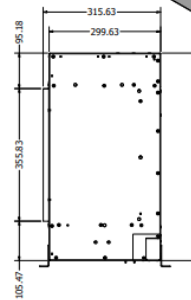

HUIS & HAARD

haarden & kachels