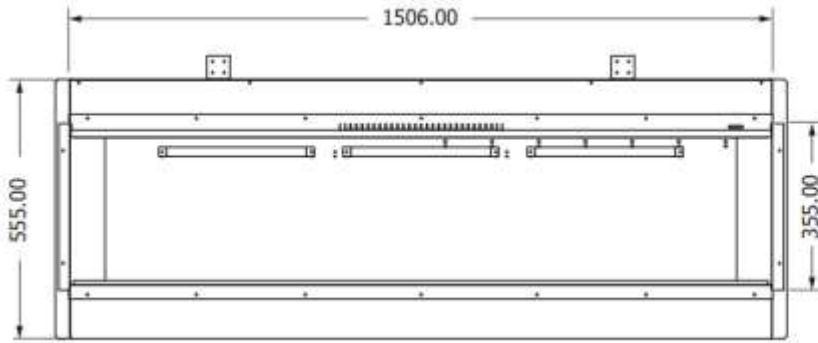

HUIS & HAARD
haarden & kachels

ELEMENT4
Model: Modore 150e