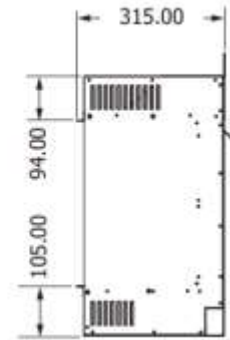

HUIS & HAARD
haarden & kachels

ELEMENT4
Model: Modore 150e