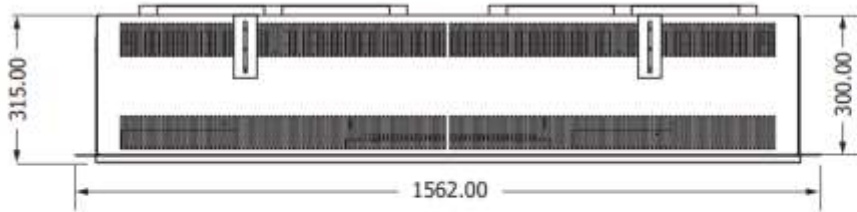

HUIS & HAARD
haarden & kachels

ELEMENT4
Model: Modore 150e