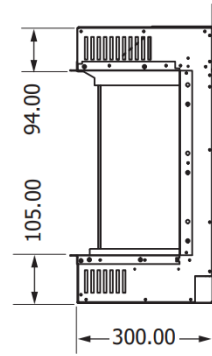

HUIS & HAARD

haarden & kachels

ELEMENT4

Model: Club 180e 3S