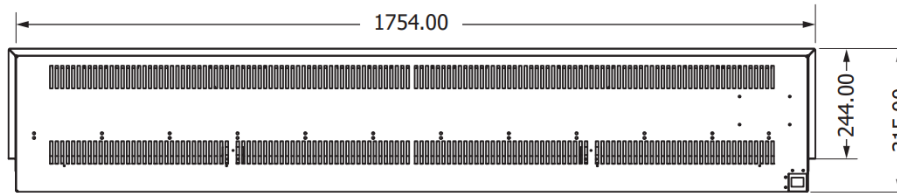

HUIS & HAARD

haarden & kachels

ELEMENT4

Model: Club 180e 3S