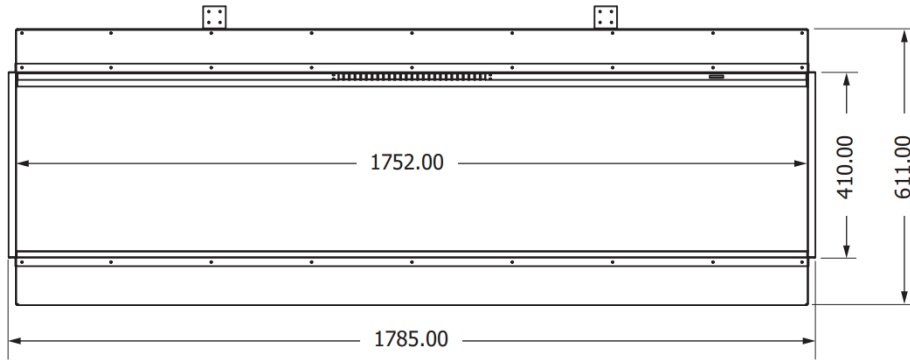

HUIS & HAARD

haarden & kachels

ELEMENT4

Model: Club 180e 3S