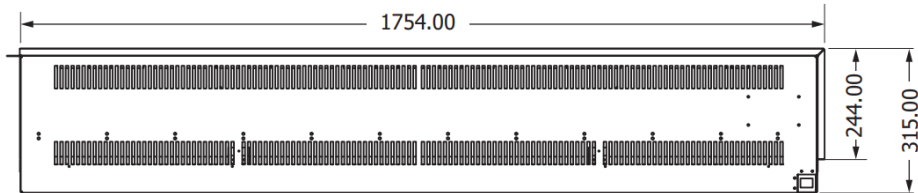

HUIS & HAARD
haarden & kachels

ELEMENT4
Model: Club 180e C
(available in left or right corner)