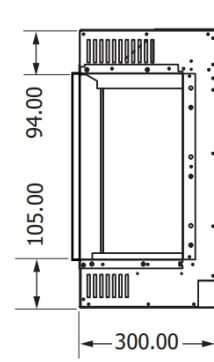

HUIS & HAARD
haarden & kachels

ELEMENT4
Model: Club 180e C
(available in left or right corner)