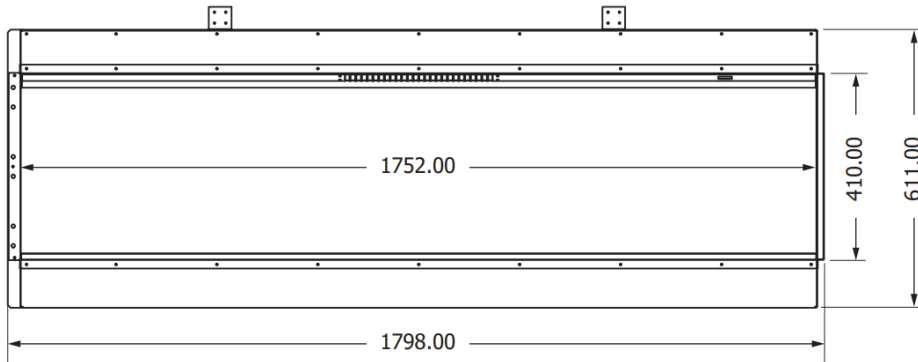

HUIS & HAARD
haarden & kachels

ELEMENT4
Model: Club 180e C
(available in left or right corner)