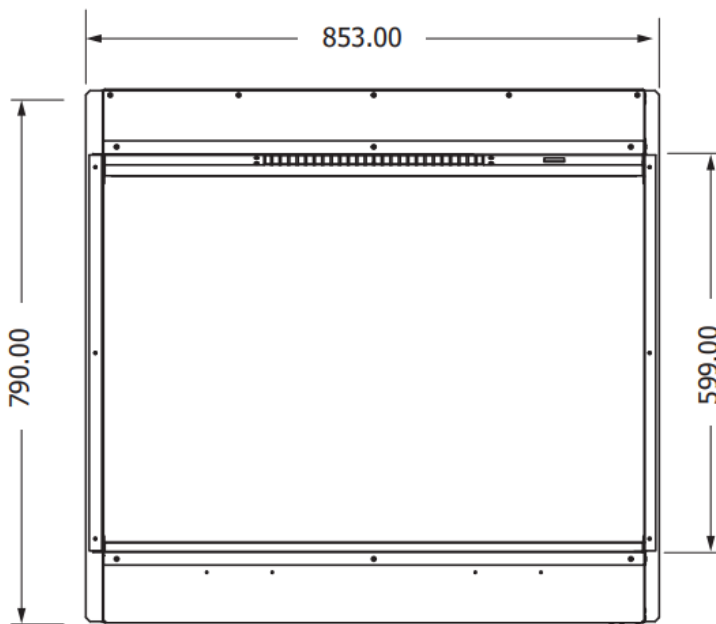

HUIS & HAARD

haarden & kachels

ELEMENT4
80He