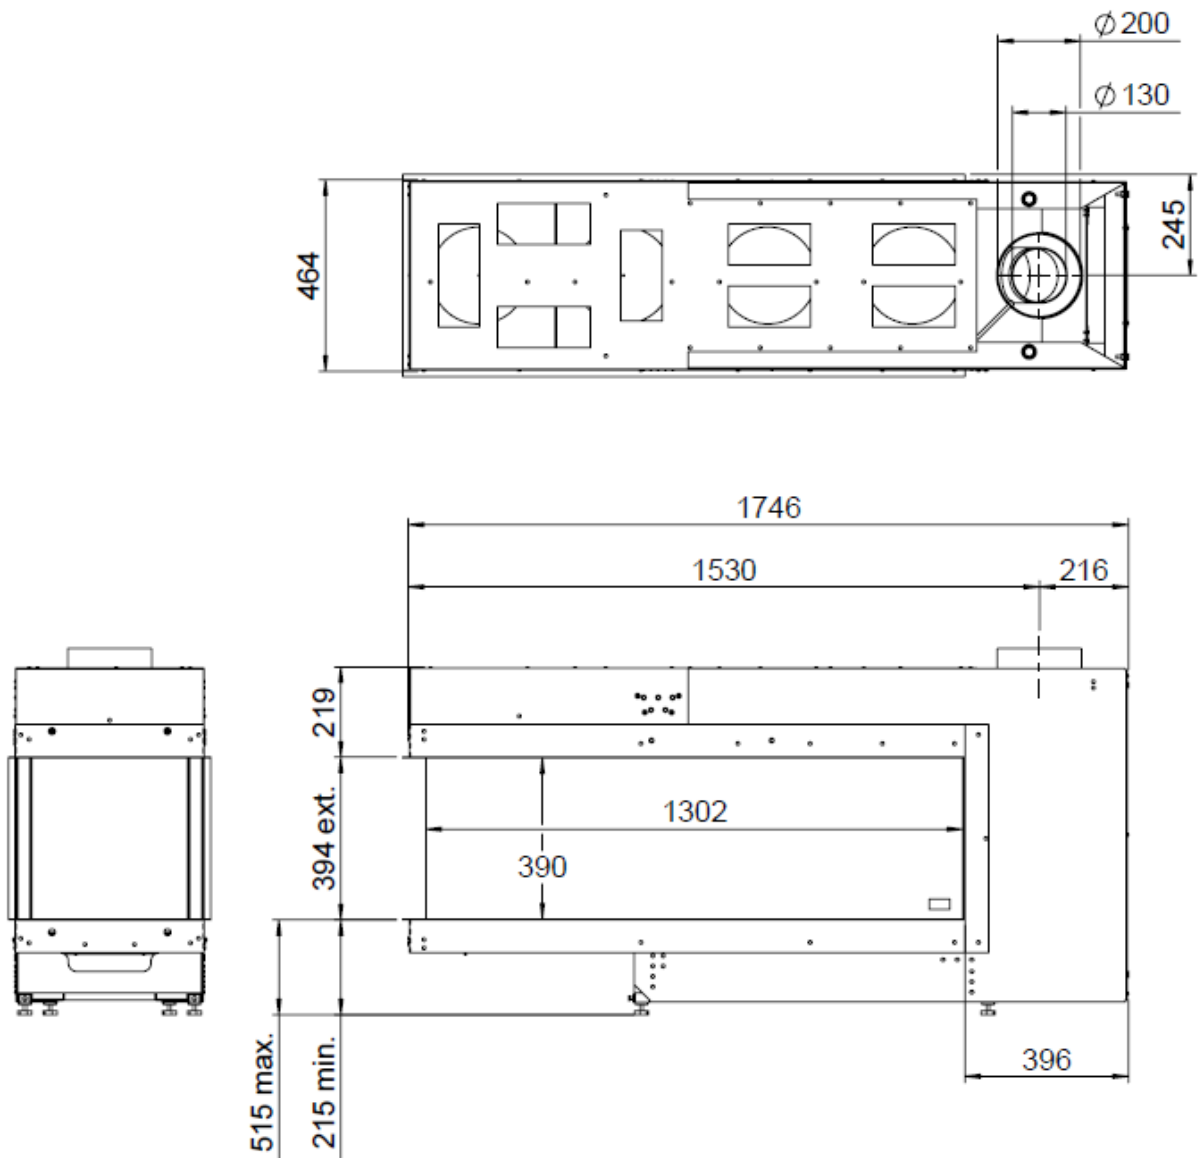

**HUIS & HAARD**

haarden & kachels

Meegeleverde  
verstelbare poten

Maattekening Aspect Premium XL RD