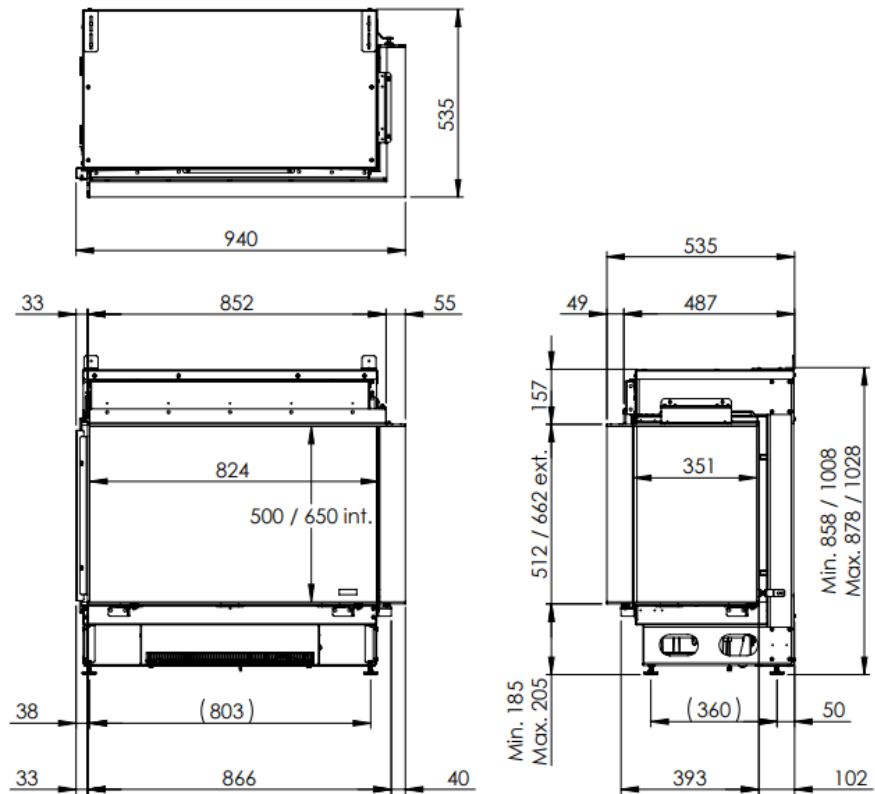

HUIS & HAARD

haarden & kachels

Dimensional Drawing e-Matrix 800x500-650 IIR (MkII)