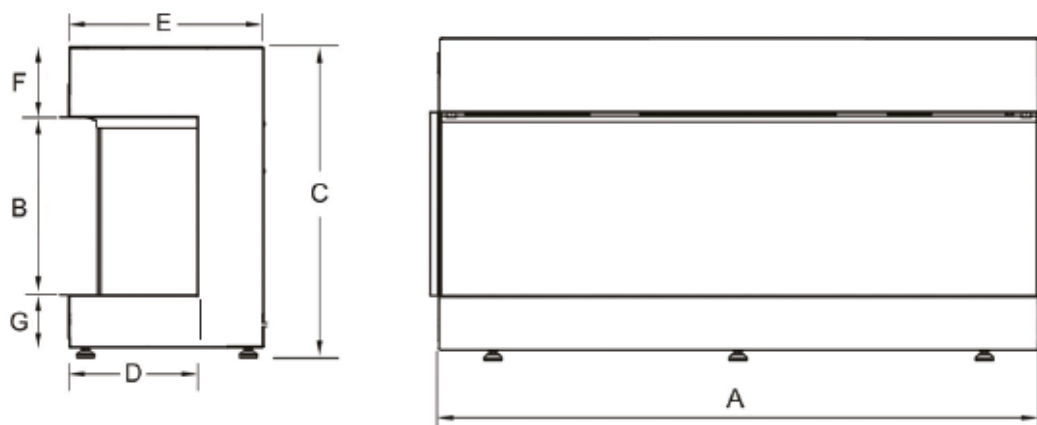

## AFMETINGEN TRU VIZION

Afmetingen							
	A	B	C*	D	E	F	G*
<b>TV75</b>	750	580	808	226	334	118	110
<b>TV100</b>	1000	305	533	226	334	118	110
<b>TV125</b>	1250	305	533	226	334	118	110
<b>TV150</b>	1500	305	533	226	334	118	110
<b>TV200</b>	2000	305	533	226	334	118	110

De haarden staan op in hoogte verstelbare pootjes. De opgegeven hoogte is de minimale hoogte.  
De maten zijn in millimeters en zijn onderhevig aan zeer kleine tolerantiefwijkingen.