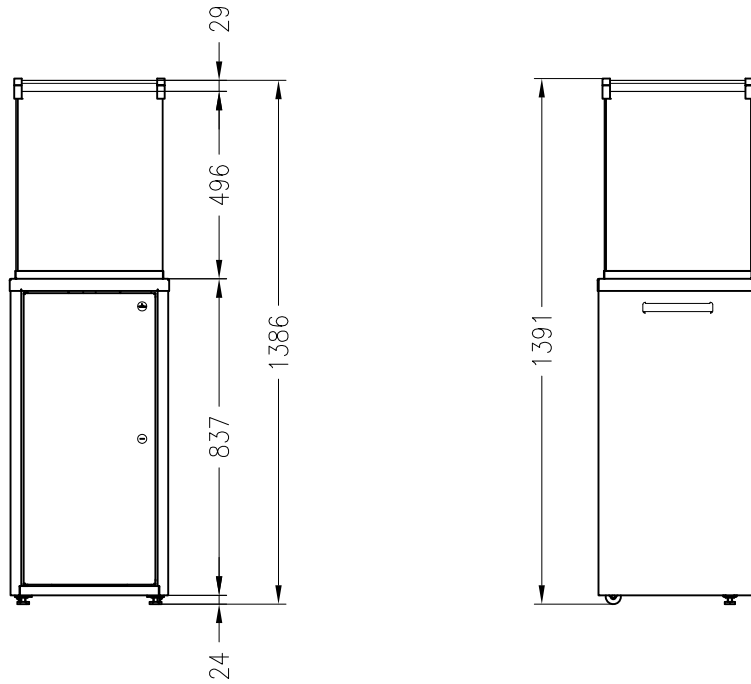

Fuora Q
Outdoor Gaskamin

Stand: 02/2015

Vorderansicht
M~1:20

Seitenansicht
M~1:20

Draufsicht
M~1:10

Alle Abbildungen und Zeichnungen sind urheberrechtlich geschützt.
Verwertung oder Veröffentlichung, auch einzelner Details, nur mit unserer Genehmigung.
Technische Änderungen und Irrtümer vorbehalten.