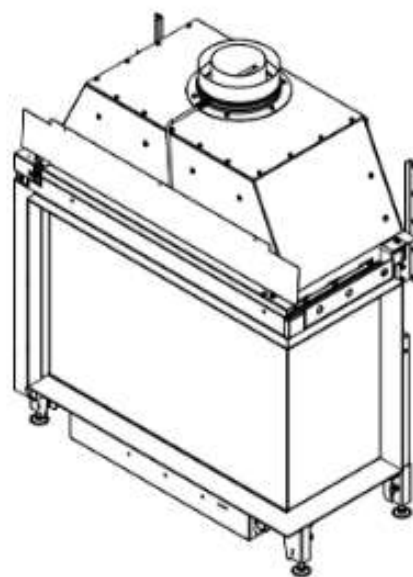

KALFIRE

FIREPLACES

Gi 080CR