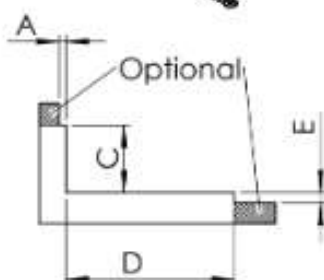

**KALFIRE**  
FIREPLACES

Gi 080CL

	4mm Trim	8mm Trim
A(mm)	35	35
C(mm)	326,5	330,5
D(mm)	815	819
E(mm)	50	50