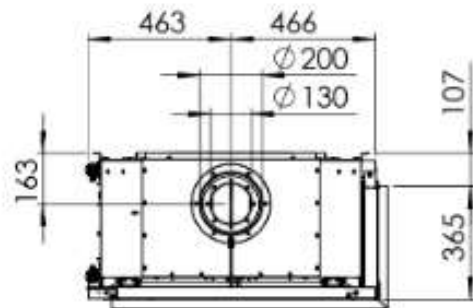

# KALFIRE

FIREPLACES

Gi 080CL  
Mounting trim 7cm (8mm)

# KALFIRE

FIREPLACES

Gi 080CR

	4mm Trim	8mm Trim
A(mm)	35	35
C(mm)	326,5	330,5
D(mm)	815	819
E(mm)	50	50