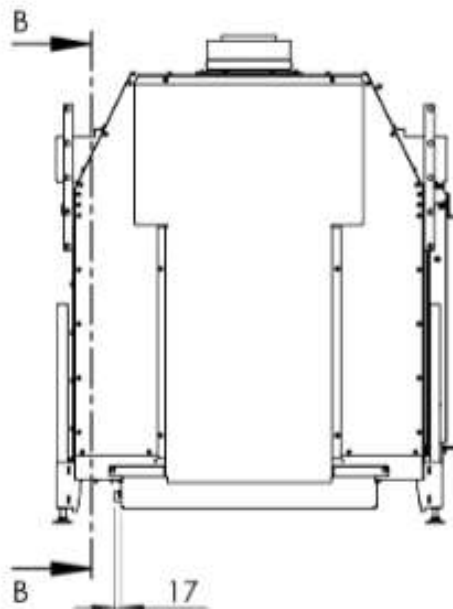

**KALFIRE**  
FIREPLACES

Gi 080CL

	4mm Trim	8mm Trim
A(mm)	35	35
C(mm)	326,5	330,5
D(mm)	815	819
E(mm)	50	50

# KALFIRE

FIREPLACES

Gi 080CL  
Mounting trim 3cm (4mm)

# KALFIRE

FIREPLACES

Gi 080CL  
Mounting trim 7cm (8mm)