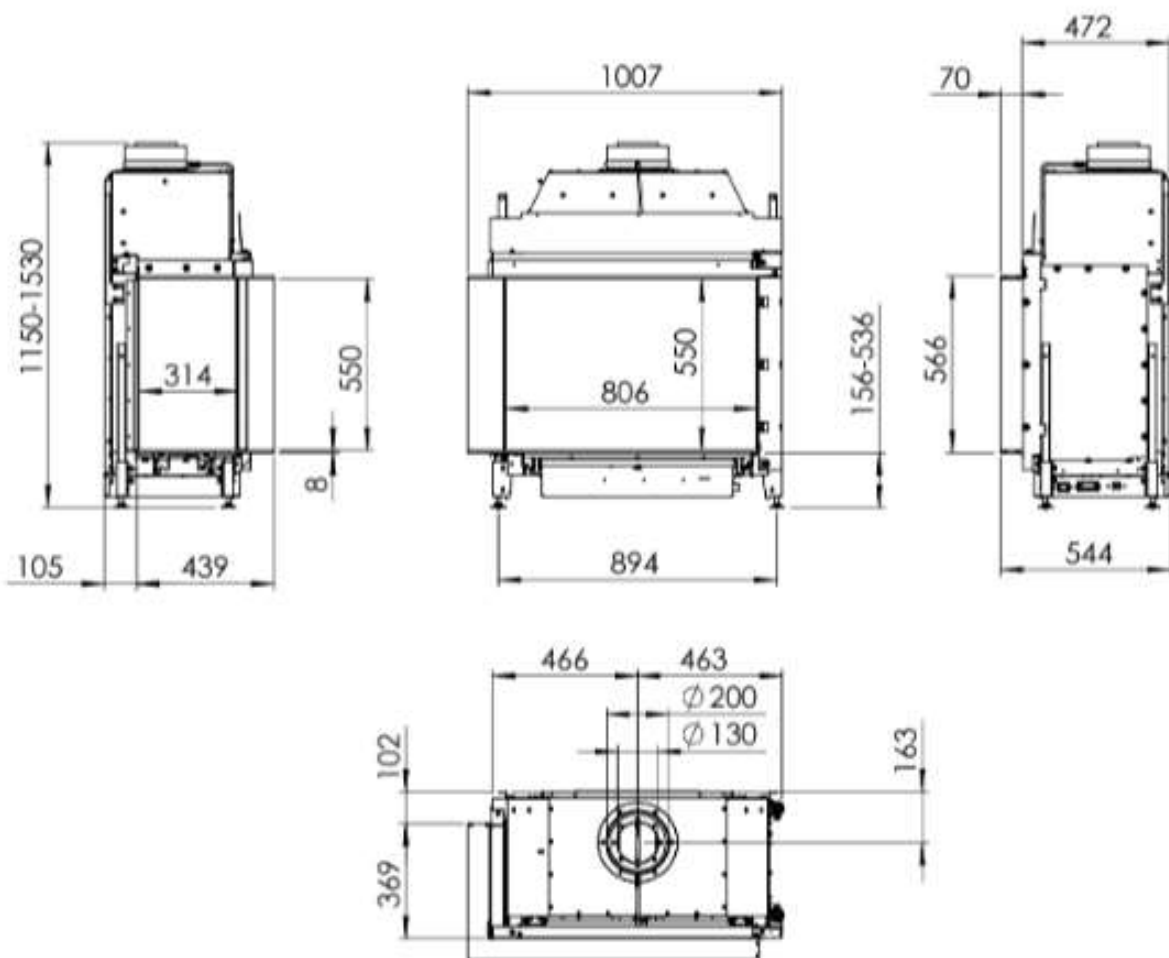

# KALFIRE

FIREPLACES

Gi 080CL  
Mounting trim 3cm (4mm)

# KALFIRE

FIREPLACES

Gi 080CL  
Mounting trim 7cm (8mm)

# KALFIRE

FIREPLACES

Gi 080CR

	4mm Trim	8mm Trim
A(mm)	35	35
C(mm)	326,5	330,5
D(mm)	815	819
E(mm)	50	50