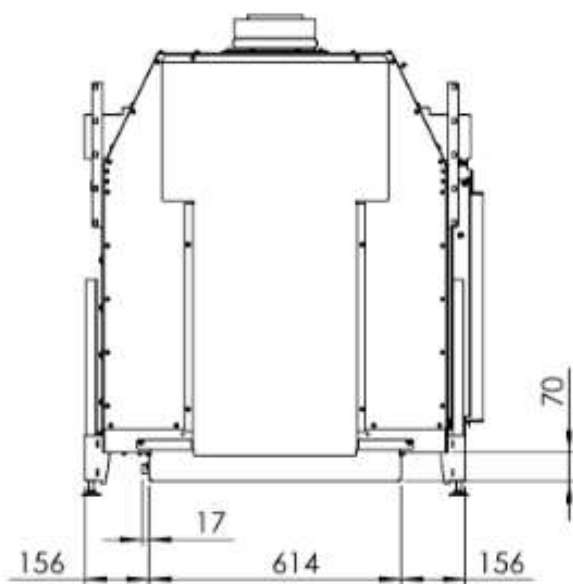

KALFIRE

FIREPLACES

Gi 080CL