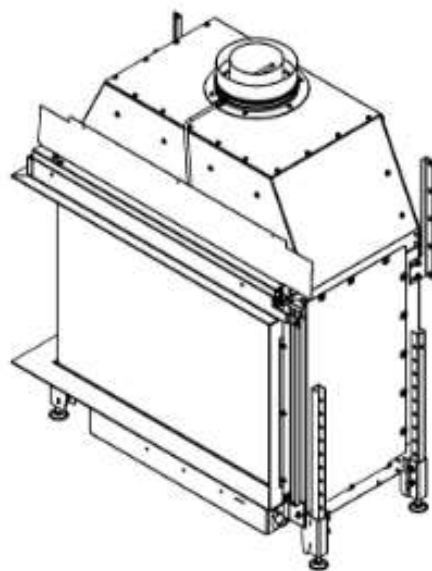

KALFIRE

FIREPLACES

Gi 080CL