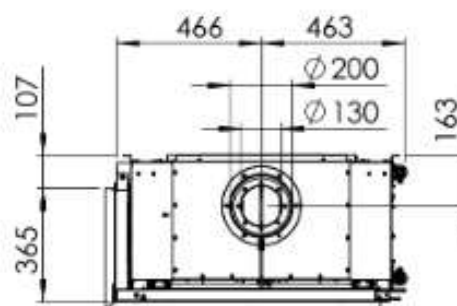

**KALFIRE**  
FIREPLACES

Gi 080CL

	4mm Trim	8mm Trim
A(mm)	35	35
C(mm)	326,5	330,5
D(mm)	815	819
E(mm)	50	50