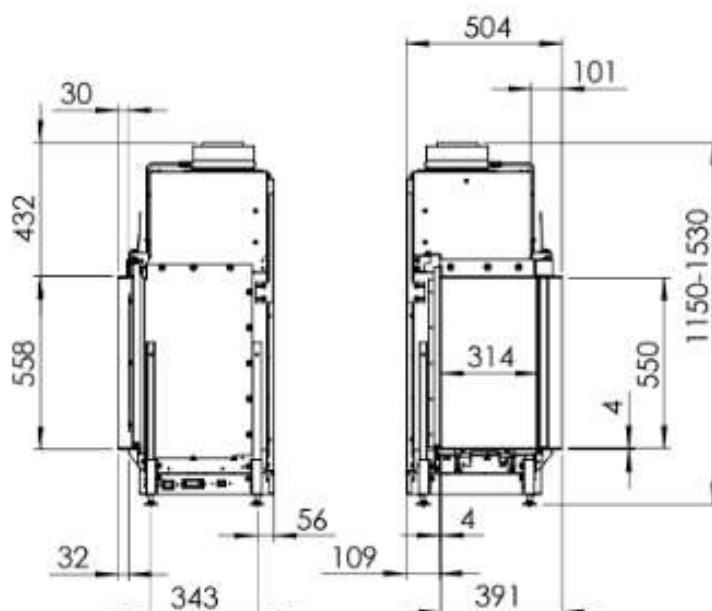

**KALFIRE**  
FIREPLACES

Gi 080CL

	4mm Trim	8mm Trim
A(mm)	35	35
C(mm)	326,5	330,5
D(mm)	815	819
E(mm)	50	50

# KALFIRE

FIREPLACES

Gi 080CL  
Mounting trim 3cm (4mm)

# KALFIRE

FIREPLACES

Gi 080CL  
Mounting trim 7cm (8mm)

# KALFIRE

FIREPLACES

Gi 080CR

	4mm Trim	8mm Trim
A(mm)	35	35
C(mm)	326,5	330,5
D(mm)	815	819
E(mm)	50	50