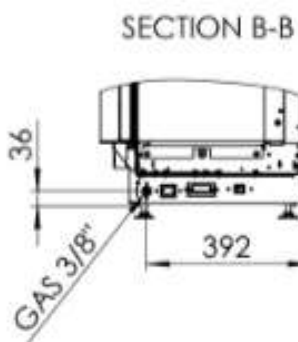

KALFIRE

FIREPLACES

Gi 080CR