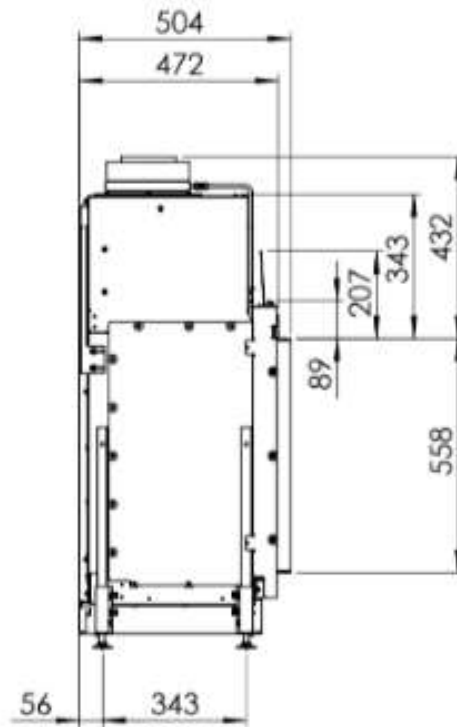

KALFIRE

FIREPLACES

Gi 080CR