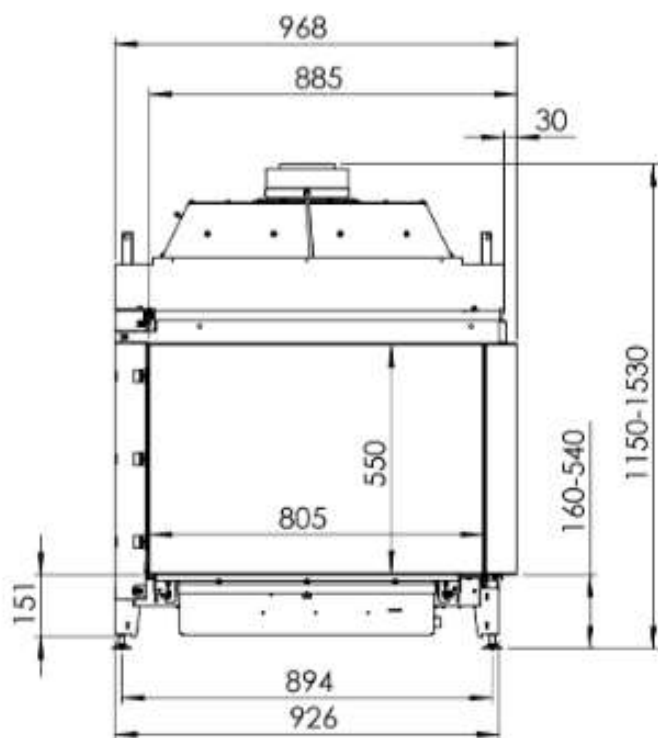

KALFIRE

FIREPLACES

Gi 080CR