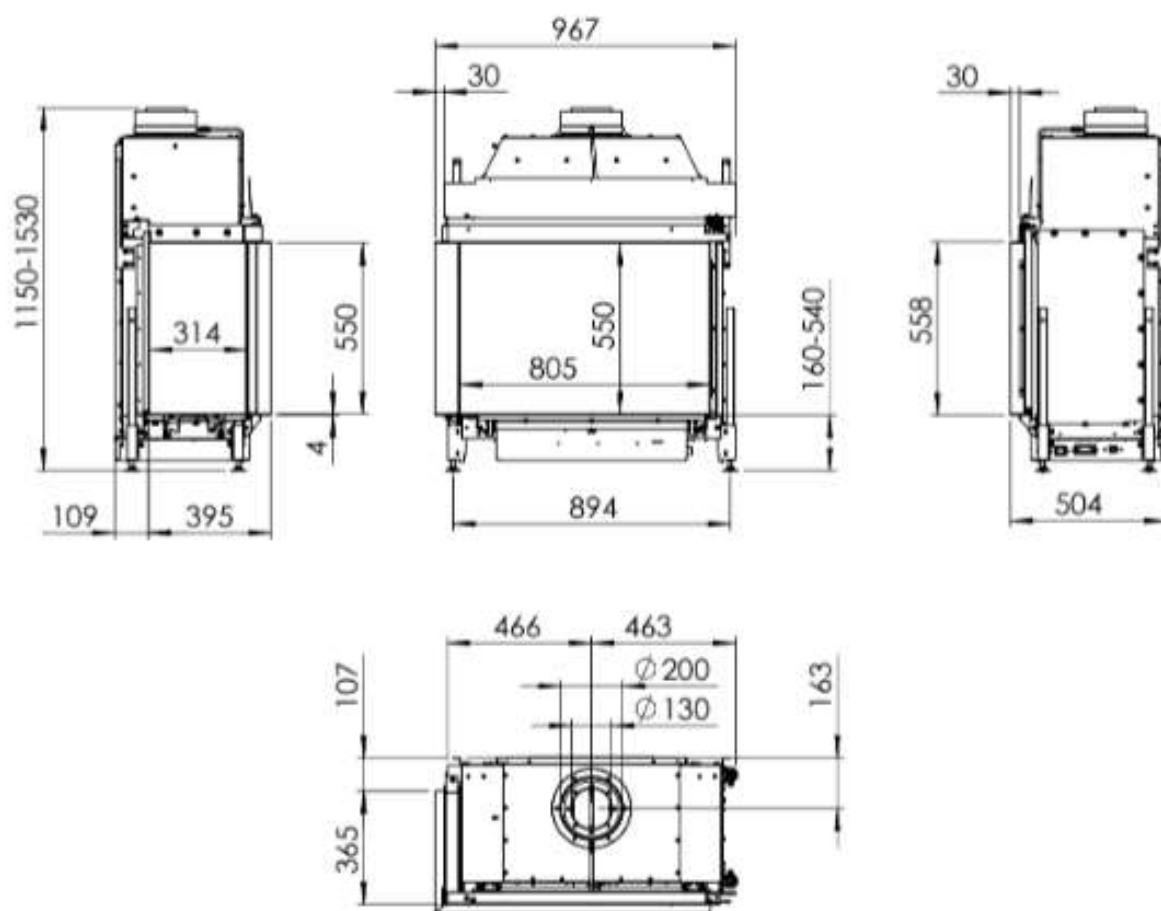

**KALFIRE**  
FIREPLACES

Gi 080CL

	4mm Trim	8mm Trim
A(mm)	35	35
C(mm)	326,5	330,5
D(mm)	815	819
E(mm)	50	50

# KALFIRE

FIREPLACES

Gi 080CL  
Mounting trim 3cm (4mm)

# KALFIRE

FIREPLACES

Gi 080CR

	4mm Trim	8mm Trim
A(mm)	35	35
C(mm)	326,5	330,5
D(mm)	815	819
E(mm)	50	50