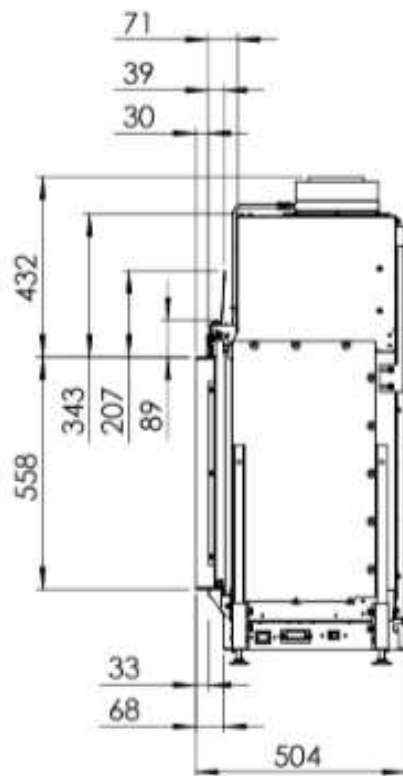

**KALFIRE**  
FIREPLACES

Gi 080CL

	4mm Trim	8mm Trim
A(mm)	35	35
C(mm)	326,5	330,5
D(mm)	815	819
E(mm)	50	50

# KALFIRE

FIREPLACES

Gi 080CL  
Mounting trim 3cm (4mm)

# KALFIRE

FIREPLACES

Gi 080CL  
Mounting trim 7cm (8mm)

# KALFIRE

FIREPLACES

Gi 080CR

	4mm Trim	8mm Trim
A(mm)	35	35
C(mm)	326,5	330,5
D(mm)	815	819
E(mm)	50	50