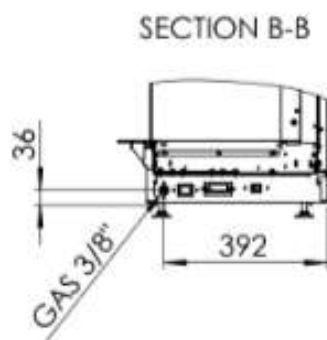

**KALFIRE**  
FIREPLACES

Gi 080CL

	4mm Trim	8mm Trim
A(mm)	35	35
C(mm)	326,5	330,5
D(mm)	815	819
E(mm)	50	50

# KALFIRE

FIREPLACES

Gi 080CL  
Mounting trim 3cm (4mm)

# KALFIRE

FIREPLACES

Gi 080CL  
Mounting trim 7cm (8mm)