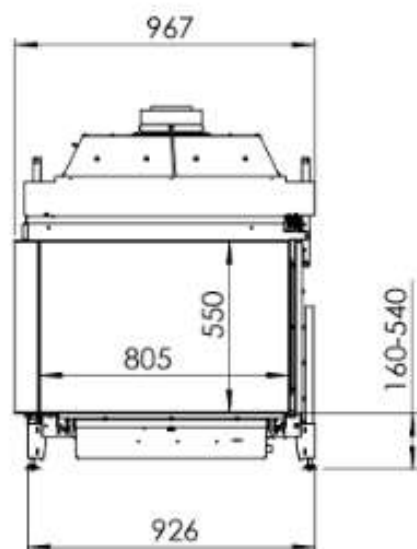

**KALFIRE**  
FIREPLACES

Gi 080CL

	4mm Trim	8mm Trim
A(mm)	35	35
C(mm)	326,5	330,5
D(mm)	815	819
E(mm)	50	50

# KALFIRE

FIREPLACES

Gi 080CL  
Mounting trim 3cm (4mm)

# KALFIRE

FIREPLACES

Gi 080CL  
Mounting trim 7cm (8mm)