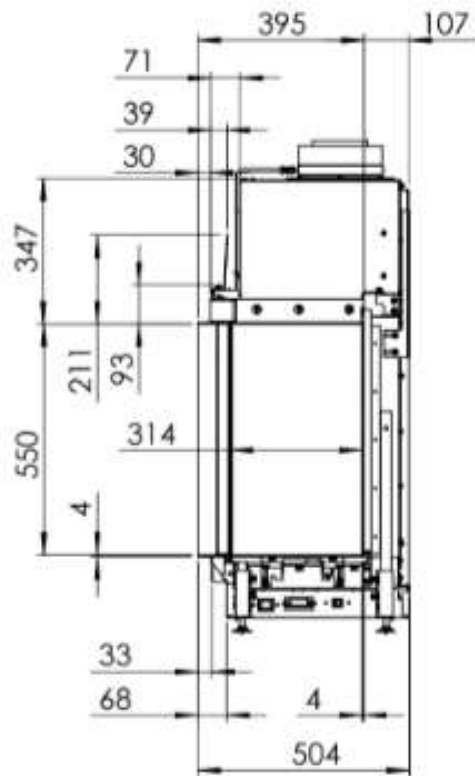

KALFIRE

FIREPLACES

Gi 080CR