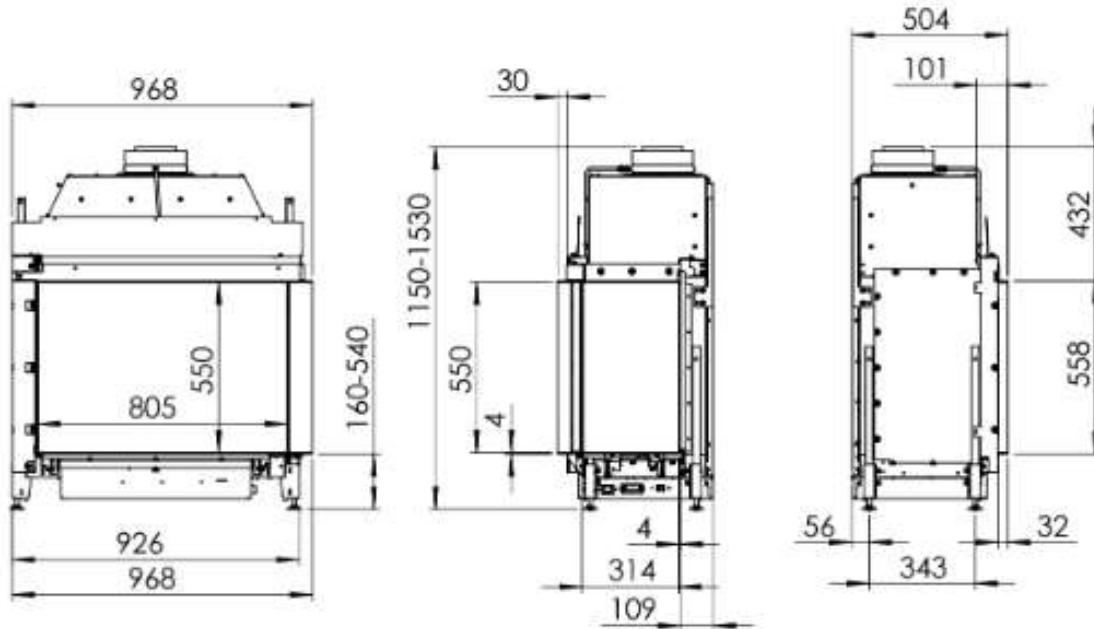

# KALFIRE

FIREPLACES

Gi 080CL  
Mounting trim 3cm (4mm)

# KALFIRE

FIREPLACES

Gi 080CL  
Mounting trim 7cm (8mm)

# KALFIRE

FIREPLACES

Gi 080CR

	4mm Trim	8mm Trim
A(mm)	35	35
C(mm)	326,5	330,5
D(mm)	815	819
E(mm)	50	50