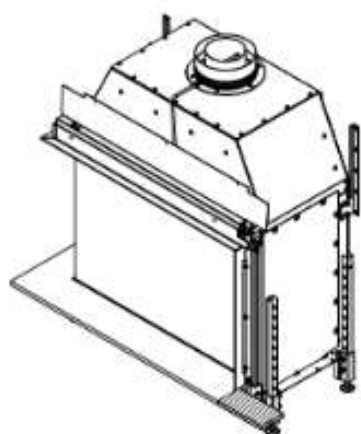

**KALFIRE**  
FIREPLACES

Gi 080CL

	4mm Trim	8mm Trim
A(mm)	35	35
C(mm)	326,5	330,5
D(mm)	815	819
E(mm)	50	50