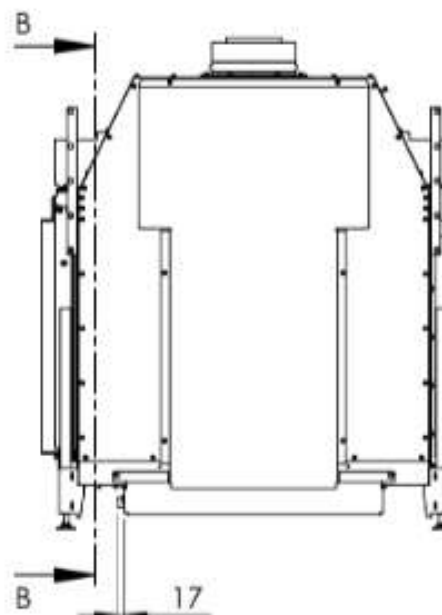

KALFIRE

FIREPLACES

Gi 080CR