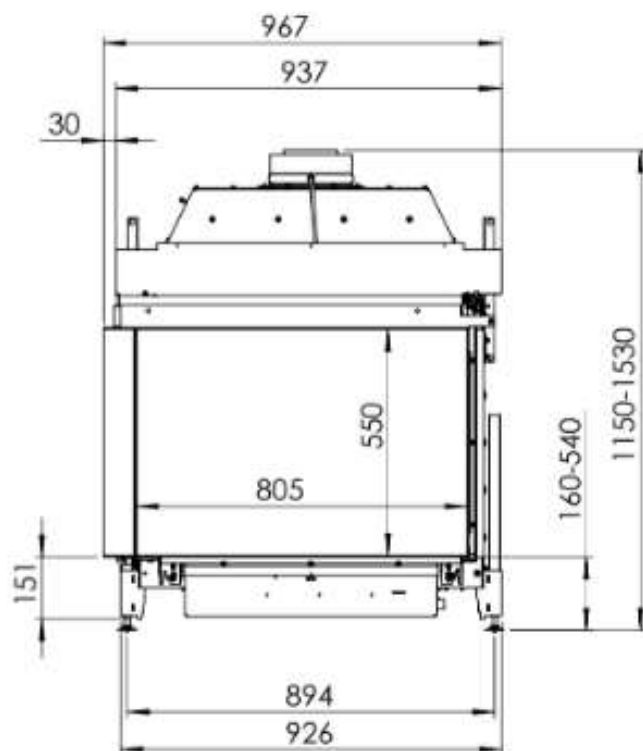

KALFIRE

FIREPLACES

Gi 080CL