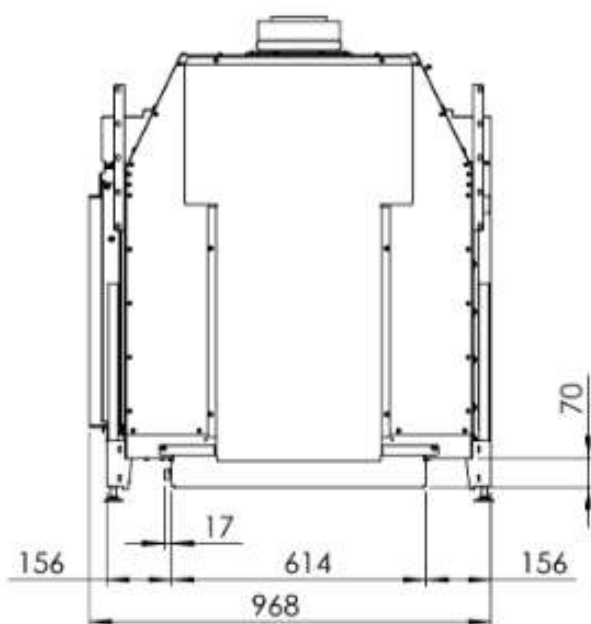

KALFIRE

FIREPLACES

Gi 080CR