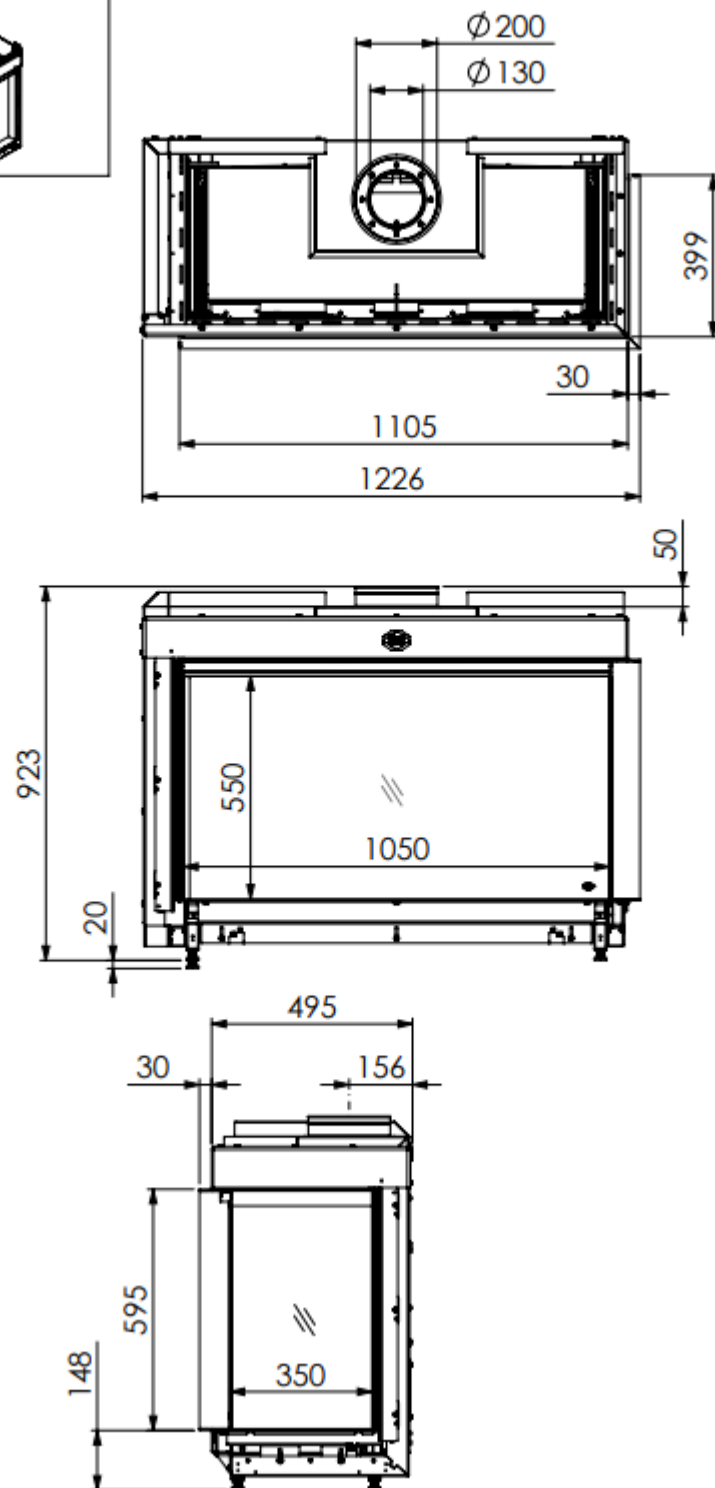

HUIS & HAARD

haarden & kachels

Maestro 105/2-01 Links RCH

38C-07.03.08

Maestro 105/2-01 Rechts RCH

38C-0754/03