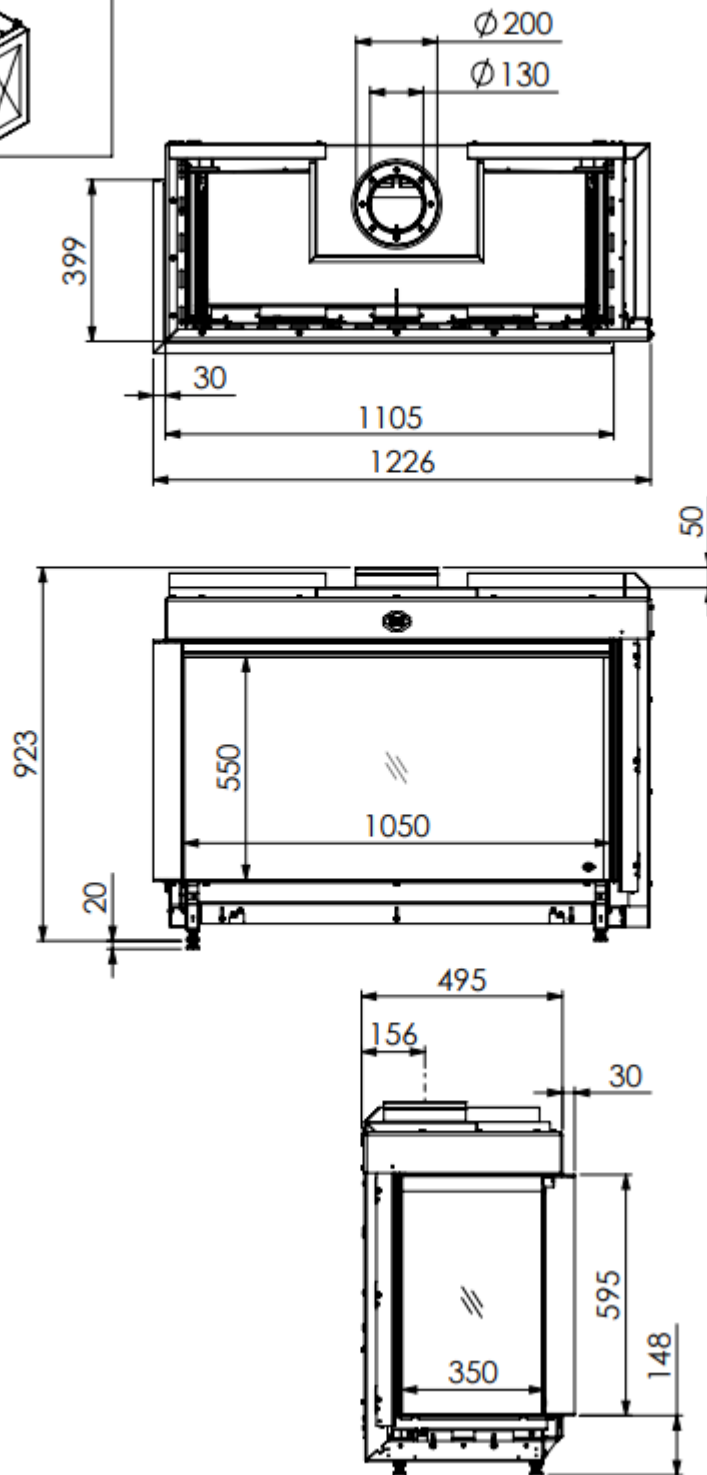

HUIS & HAARD

haarden & kachels

Maestro 105/2-01 Links RCH

38C-07.03.08

Maestro 105/2-01 Rechts RCH

38C-0754/03