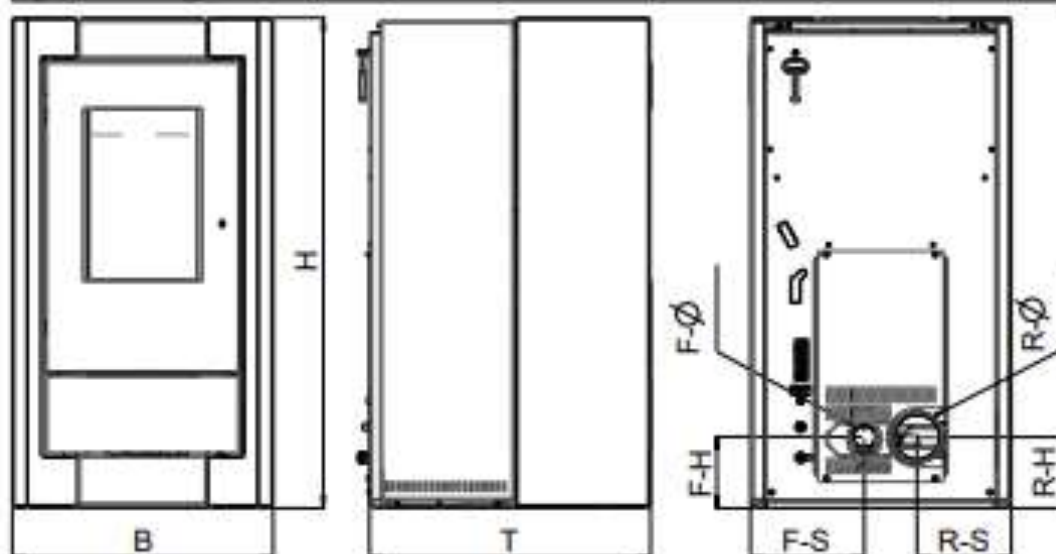

HUIS & HAARD

haarden & kachels

Technische gegevens

Afmeting

Hoogte	[mm]	990
Breedte	[mm]	520
Diepte	[mm]	560