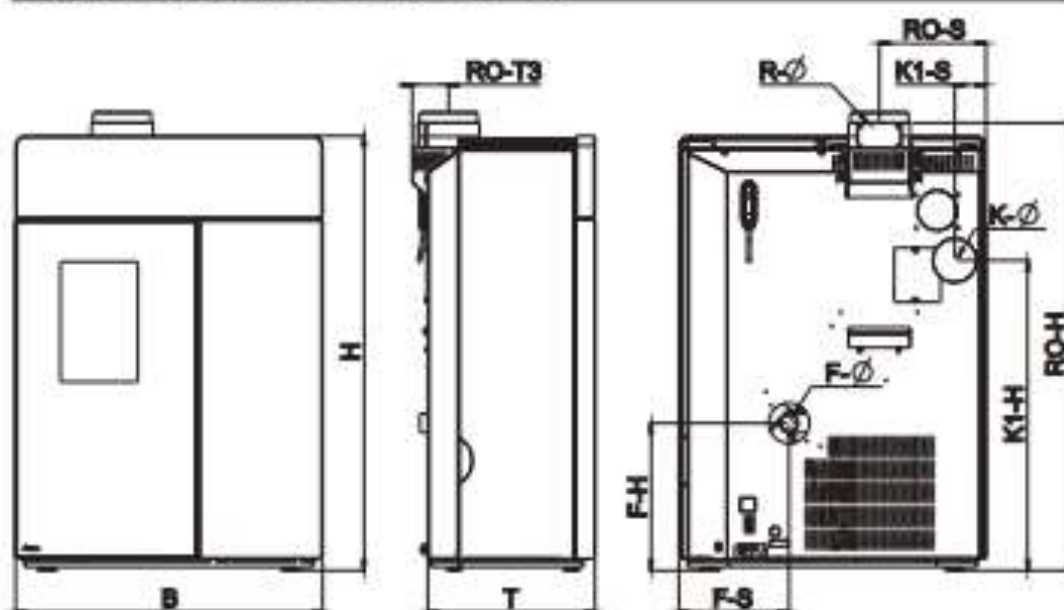

HUIS & HAARD

haarden & kachels

Afmetingen DOMO PGI

Afmeting

Hoogte	[mm]	1120
Breedte	[mm]	793
Diepte	[mm]	431