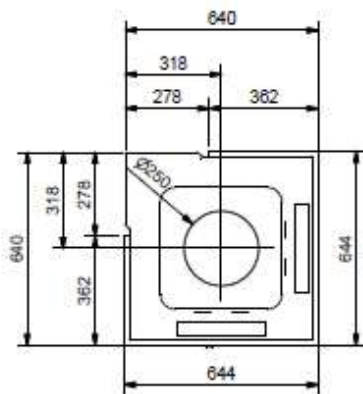

Aufsicht / Vue de haut
Vista dall'alto / View above