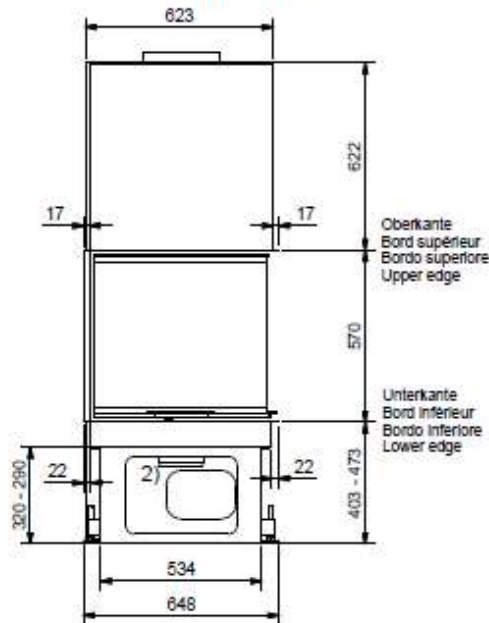

HUIS & HAARD

haarden & kachels

Frontansicht / Vue de face
Vista frontale / Front view