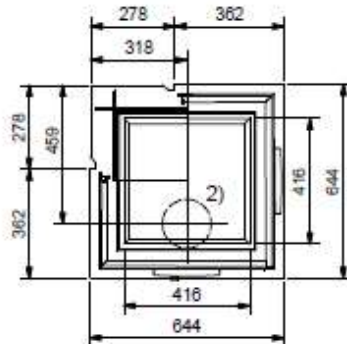

Typ Cubeo K Gen. 1		Massblatt Fiche de mesure Scheda tecnica Dimensional drawing		Massstab Echelle Scale 1:20
Art. Nr. 11.05.00100	Status Freigegeben	Zeichnungs-Nr. 2010-02881		Revision -
		Rüegg Cheminée AG Schwabenrosen 4 CH-5126 Zurikon	Tel. : +41 (0)44 919 82 82 Fax. : +41 (0)44 919 82 90 www.ruegg-cheminee.com