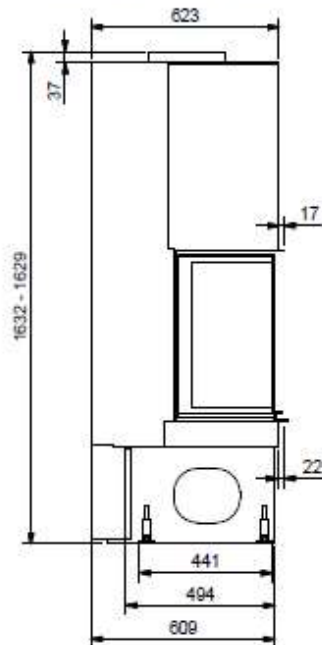

Grundriss Feuerstelle / Coupe sur foyer
Sezione al piano fuoco / Layout Fireplace

Seitenansicht / Vue de coté
Vista laterale / Side view