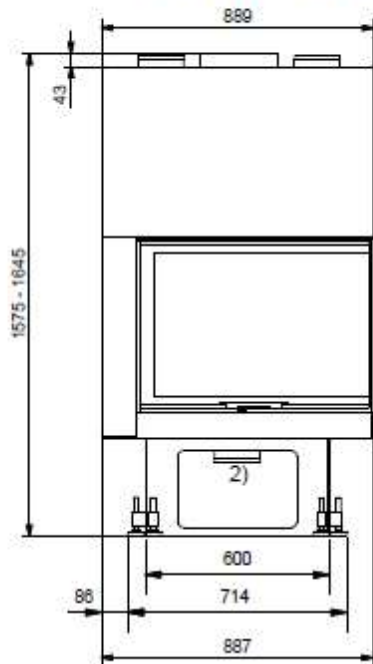

Aufsicht / Vue de haut
Vista dall'alto / View above

Frontansicht / Vue de face
Vista frontale / Front view