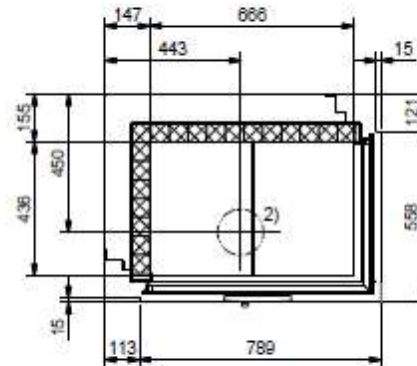

Grundriss Feuerstelle / Coupe sur foyer
Sezione al piano fuoco / Layout Fireplace

Allgemeintoleranz / Tolerances générale / Tolleranze generale / Tollerance general ± 2 mm

La vue détaillée est visible par la fonction zoom sur le fiche de mesure pdf. Download voir sous www.ruegg-cheminee.com.

Detailed views of zoom function on the electronic PDF data sheet are apparent. Download at www.ruegg-cheminee.com.

Alla Misura in mm! Modifiche e variazioni sono in mm! Con riserva di modifica / All dimensions in mm! Miss change without notice

Typ 720 S rechts Gen. 5 ECO		Massblatt Fiche de mesure Scheda tecnica Dimensional drawing	Massstab Echelle Scale Scale
Art. Nr. 11.06.00256	Status Freigegeben	Zählung Nr. 2013-02086	1:20
Rüegg Chemie AG Schwidenweg 4 CH-6126 Zuzikon			Revision -
Tel. : +41 (0)44 919 82 82 Fax : +41 (0)44 919 82 90 www.ruegg-cheminee.com		Projektionsmethode