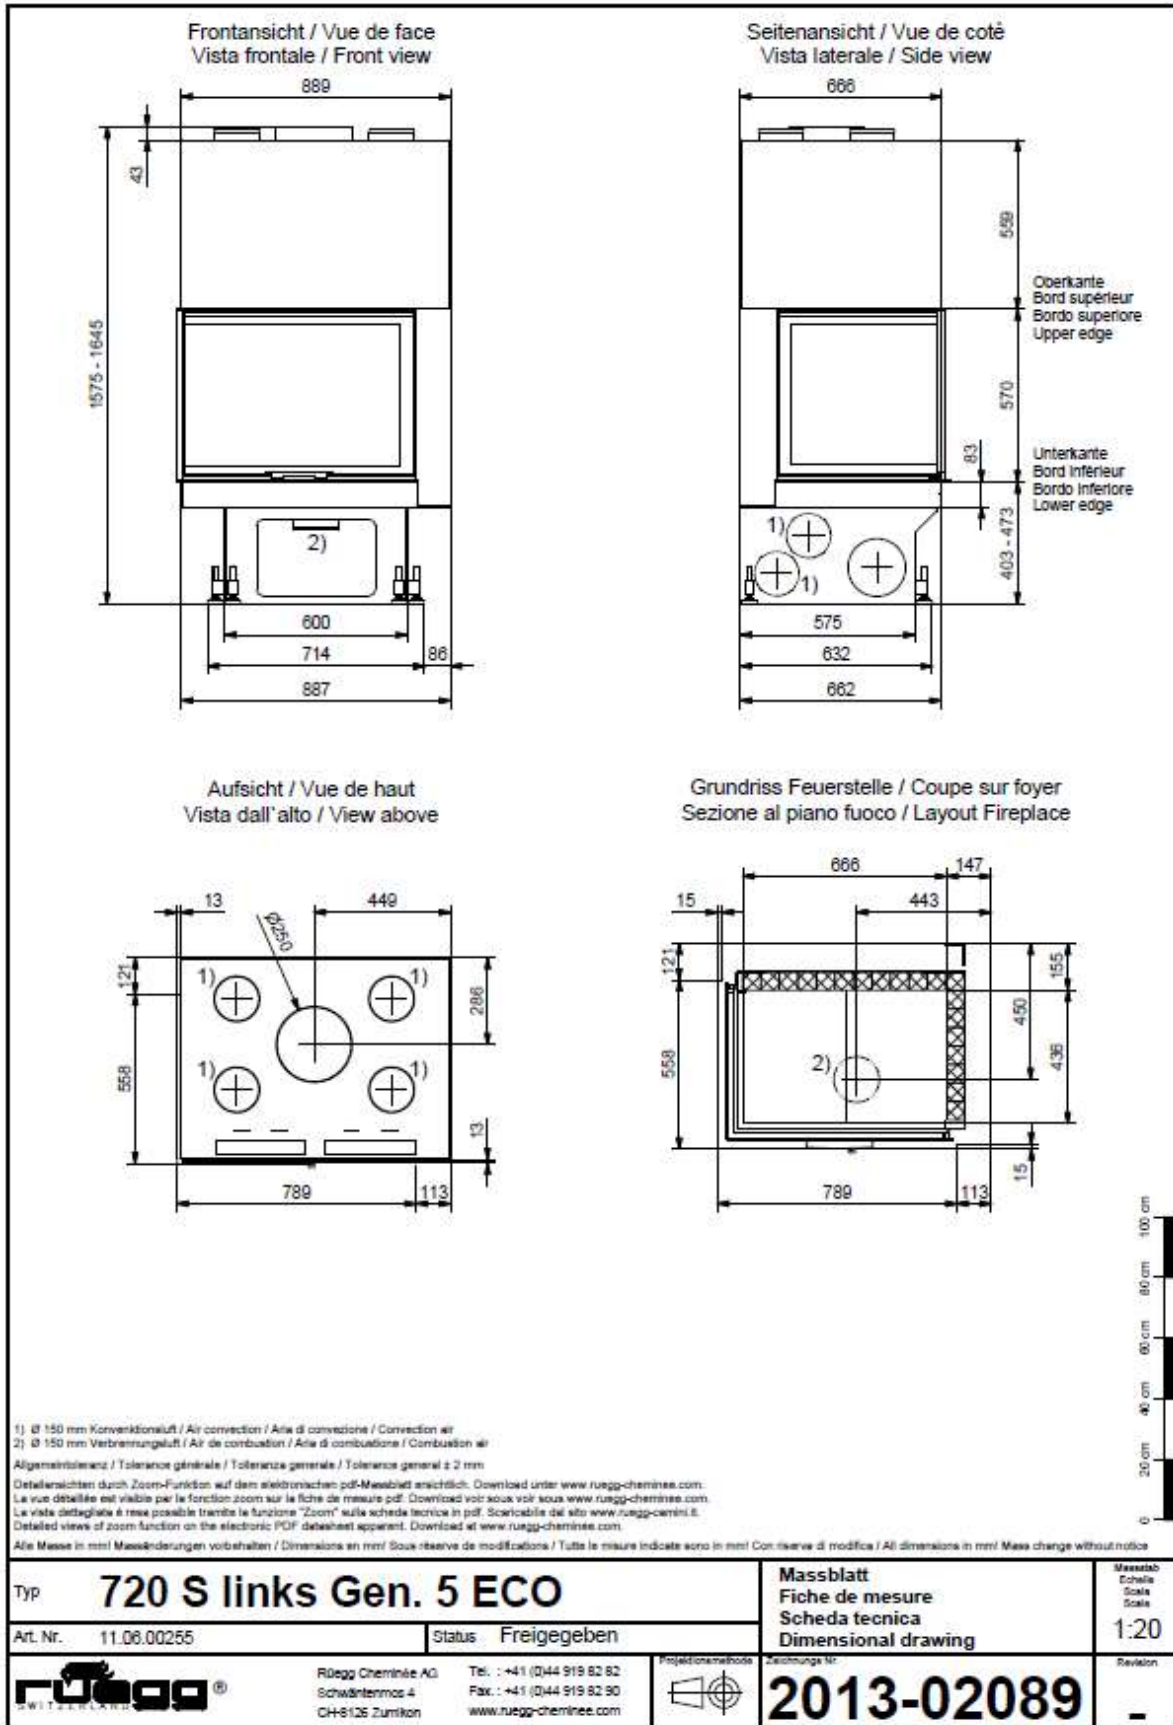

HUIS & HAARD

haarden & kachels

Frontansicht / Vue de face
Vista frontale / Front view

Seitenansicht / Vue de côté
Vista laterale / Side view

Aufsicht / Vue de haut
Vista dall'alto / View above

Grundriss Feuerstelle / Coupe sur foyer
Sezione al piano fuoco / Layout Fireplace

- 1) Ø 150 mm Konvektionsluft / Air convection / Aria di convezione / Convection air
2) Ø 150 mm Verbrennungsluft / Air de combustion / Aria di combustione / Combustion air

Allgemeintoleranz / Tolerances générale / Tolleranze generale / Tollerance general ± 2 mm

Alla Misura in mm! Modifiche e variazioni sono in mm! Con riserva di modifica / All dimensions in mm! Miss change without notice

Typ 720 S rechts Gen. 5 ECO		Massblatt Fiche de mesure Scheda tecnica Dimensional drawing	Massstab Echelle Scale Scale
Art. Nr. 11.06.00256	Status Freigegeben	Zählung Nr. 2013-02086	1:20
 Rüegg Chemie AG Schwidenweg 4 CH-6126 Zuzikon			Revision -
Tel. : +41 (0)44 919 82 82 Fax : +41 (0)44 919 82 90 www.ruegg-cheminee.com		 Projektionsmethode	