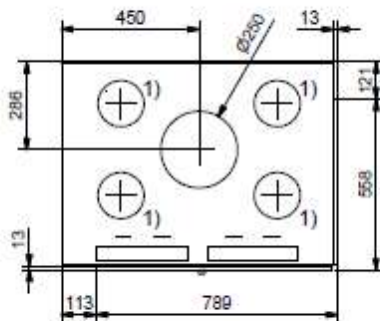

Allgemeintoleranz / Tolerances générale / Tolleranze generale / Tollerance general ± 2 mm

La vue détaillée est visible par la fonction zoom sur le fiche de mesure pdf. Download voir sous www.ruegg-cheminee.com.

Detailed views of zoom function on the electronic PDF data sheet are apparent. Download at www.ruegg-cheminee.com.

Alla Misura in mm! Modifiche e variazioni sono in mm! Con riserva di modifica / All dimensions in mm! Miss change without notice

Typ 720 S rechts Gen. 5 ECO		Massblatt Fiche de mesure Scheda tecnica Dimensional drawing	Massstab Echelle Scale Scale
Art. Nr. 11.06.00256	Status Freigegeben	Zählung Nr. 2013-02086	1:20
Rüegg Chemie AG Schwidenweg 4 CH-6126 Zuzikon			Revision -
Tel. : +41 (0)44 919 82 82 Fax : +41 (0)44 919 82 90 www.ruegg-cheminee.com		Projektionsmethode