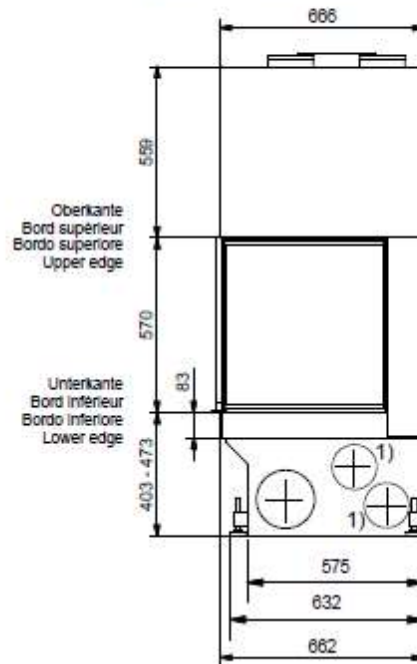

Grundriss Feuerstelle / Coupe sur foyer
Sezione al piano fuoco / Layout Fireplace

Seitenansicht / Vue de côté
Vista laterale / Side view