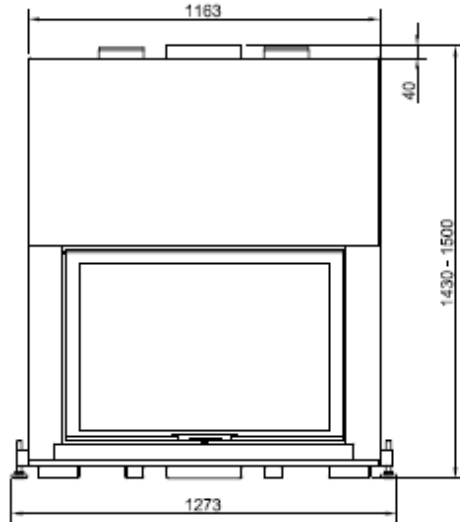

HUIS & HAARD

haarden & kachels

Frontansicht / Vue de face
Vista frontale / Front view