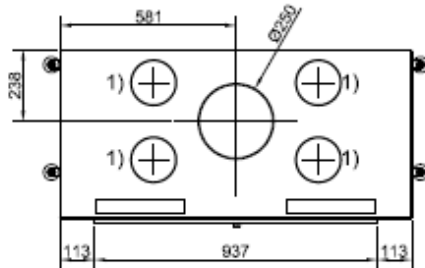

Aufsicht / Vue de haut
Vista dall'alto / View above