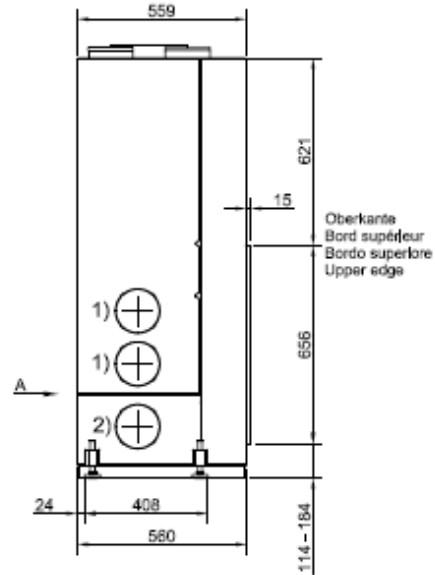

Seltenansicht / Vue de coté
Vista laterale / Side view