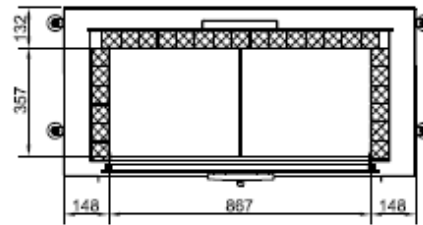

Grundriss Feuerstelle / Coupe sur foyer
Sezione al piano fuoco / Layout Fireplace