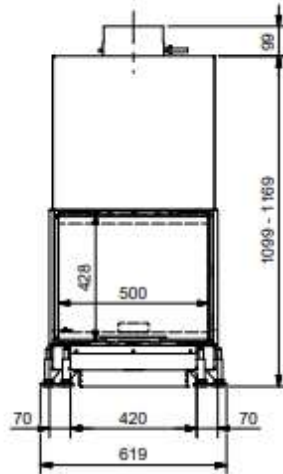

HUIS & HAARD

haarden & kachels

Frontansicht / Vue de face
Vista frontale / Front view