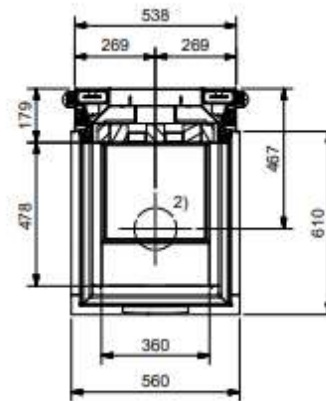

Grundriss Feuerstelle / Coupe sur foyer
Sezione al piano fuoco / Layout fireplace

Allgemeintoleranz / Tolleranza generale / Tolleranza generale / Tolleranza generale ± 2 mm

Datatabellen durch Zoom-Funktion auf dem elektronischen pdf-Massblatt ersichtlich. Download unter www.ruegg-cheminee.com.

La vue détaillée est visible par la fonction zoom sur la fiche de mesure pdf. Download voir sous voir sous www.ruegg-cheminee.com.

La vista dettagliata è resa possibile tramite la funzione "Zoom" sulla scheda tecnica in pdf. Scaricabile dal sito www.ruegg-cheminee.com.

Detailed views of zoom function on the electronic PDF datasheet apparent. Download at www.ruegg-cheminee.com.

Typ RIII 45x56x60 Gen.1		Massblatt Fiche de mesure Scheda tecnica Dimensional drawing	Maßstab Echelle Scala Scale 1:20
Art. Nr. 11.40.2017-01375	Status Freigegeben	Propikommethode Zeichnung Nr. 2017-01435	Revision 2
Rüegg Cheminée Schweiz AG Stutzbachstrasse 7 CH-8340 Hünwil Tel. : +41 (0)44 938 58 58 Fax. : +41 (0)44 938 58 38 www.ruegg-cheminee.com