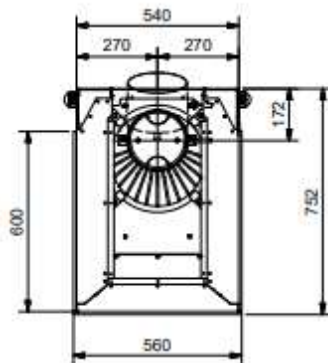

Aufsicht / Vue de haut
Vista dall'alto / View above