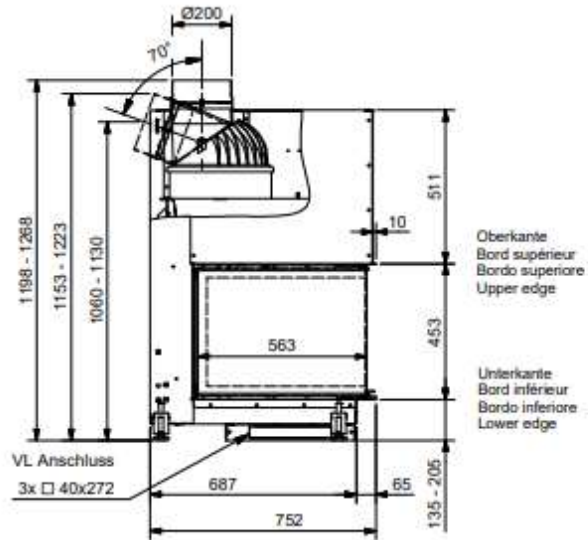

Seitenansicht / Vue de côté
Vista laterale / Side view