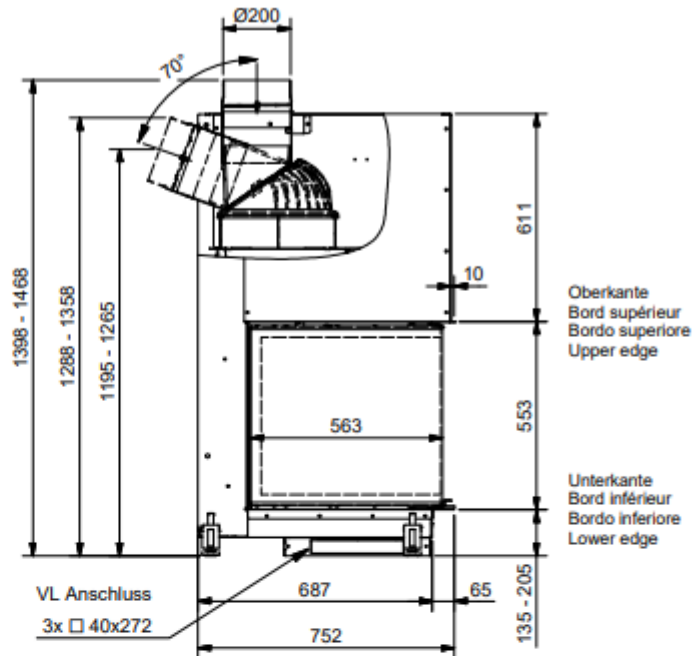

# HUIS & HAARD

haarden & kachels

Frontansicht / Vue de face  
Vista frontale / Front view

Seitenansicht / Vue de coté  
Vista laterale / Side view

Aufsicht / Vue de haut  
Vista dall'alto / View above

Grundriss Feuerstelle / Coupe sur foyer  
Sezione al piano fuoco / Layout fireplace

cm 80 cm 100 cm