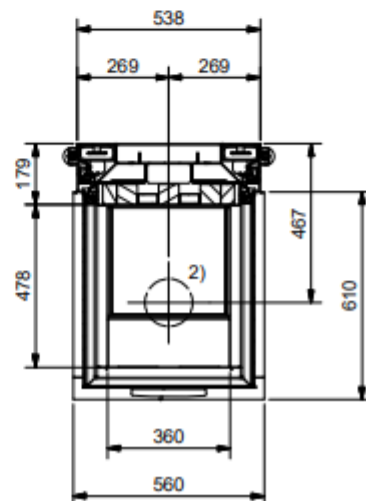

# HUIS & HAARD

haarden & kachels

Frontansicht / Vue de face  
Vista frontale / Front view

Seitenansicht / Vue de coté  
Vista laterale / Side view

Aufsicht / Vue de haut  
Vista dall'alto / View above

Grundriss Feuerstelle / Coupe sur foyer  
Sezione al piano fuoco / Layout fireplace

cm 80 cm 100 cm