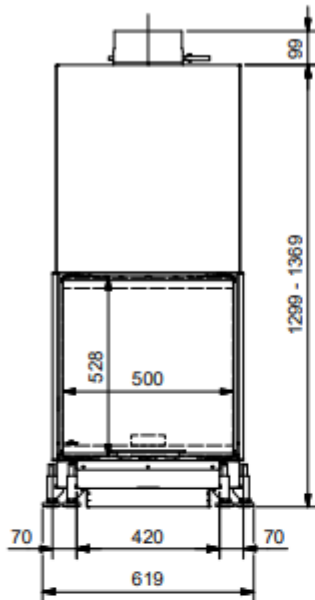

# HUIS & HAARD

haarden & kachels

Frontansicht / Vue de face  
Vista frontale / Front view

Seitenansicht / Vue de coté  
Vista laterale / Side view

Aufsicht / Vue de haut  
Vista dall'alto / View above

Grundriss Feuerstelle / Coupe sur foyer  
Sezione al piano fuoco / Layout fireplace

cm 80 cm 100 cm