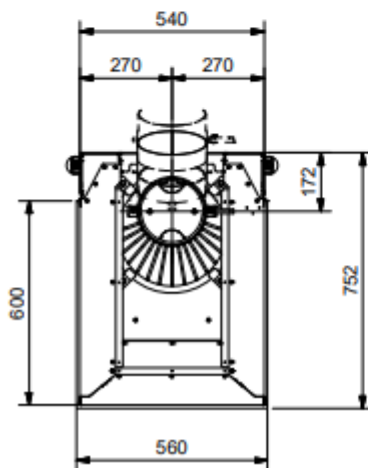

# HUIS & HAARD

haarden & kachels

Frontansicht / Vue de face  
Vista frontale / Front view

Seitenansicht / Vue de coté  
Vista laterale / Side view

Aufsicht / Vue de haut  
Vista dall'alto / View above

Grundriss Feuerstelle / Coupe sur foyer  
Sezione al piano fuoco / Layout fireplace

cm 80 cm 100 cm