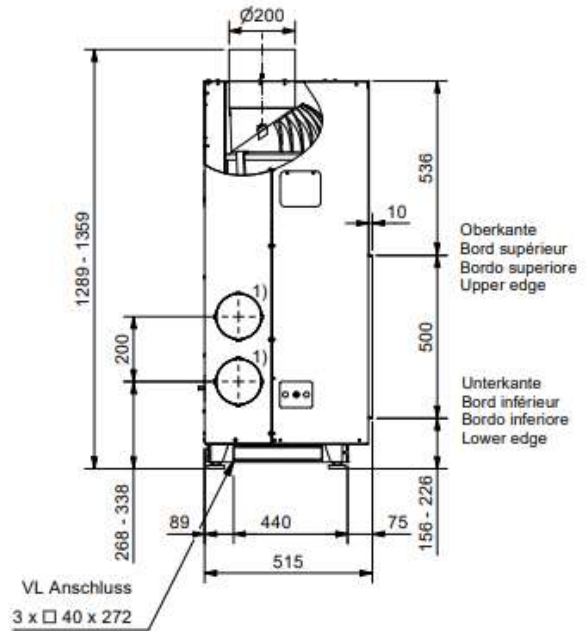

HUIS & HAARD

haarden & kachels

Frontansicht / Vue de face
Vista frontale / Front view

Seitenansicht / Vue de côté
Vista laterale / Side view

Aufsicht / Vue de haut
Vista dall'alto / View above

Grundriss Feuerstelle / Coupe sur foyer
Sezione al piano fuoco / Layout fireplace

m 90 cm 100 cm