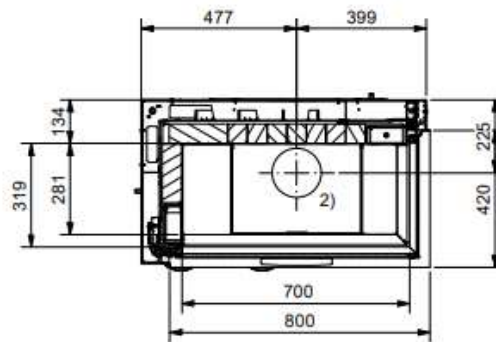

HUIS & HAARD

haarden & kachels

Frontansicht / Vue de face
Vista frontale / Front view

Seitenansicht / Vue de côté
Vista laterale / Side view

Aufsicht / Vue de haut
Vista dall'alto / View above

Grundriss Feuerstelle / Coupe sur foyer
Sezione al piano fuoco / Layout fireplace

m 90 cm 100 cm