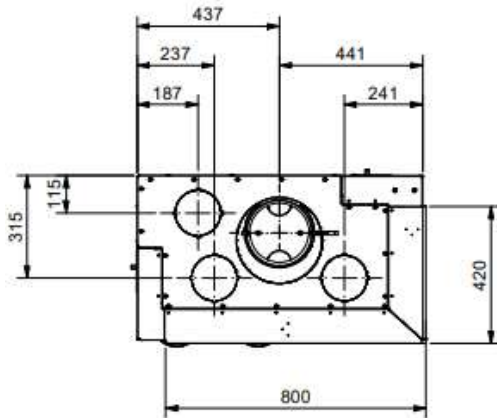

HUIS & HAARD

haarden & kachels

Frontansicht / Vue de face
Vista frontale / Front view

Seitenansicht / Vue de côté
Vista laterale / Side view

Aufsicht / Vue de haut
Vista dall'alto / View above

Grundriss Feuerstelle / Coupe sur foyer
Sezione al piano fuoco / Layout fireplace

m 90 cm 100 cm