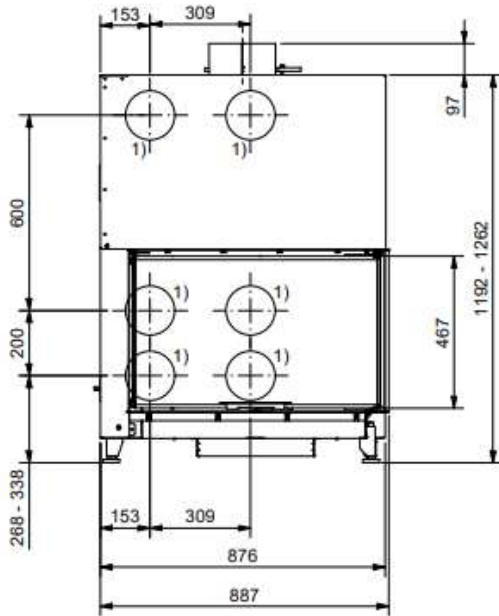

HUIS & HAARD

haarden & kachels

Frontansicht / Vue de face
Vista frontale / Front view

Seitenansicht / Vue de côté
Vista laterale / Side view

Aufsicht / Vue de haut
Vista dall'alto / View above

Grundriss Feuerstelle / Coupe sur foyer
Sezione al piano fuoco / Layout fireplace

m 90 cm 100 cm