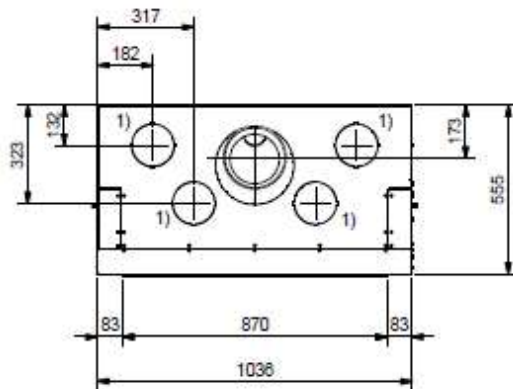

Aufsicht / Vue de haut
Vista dall'alto / View above