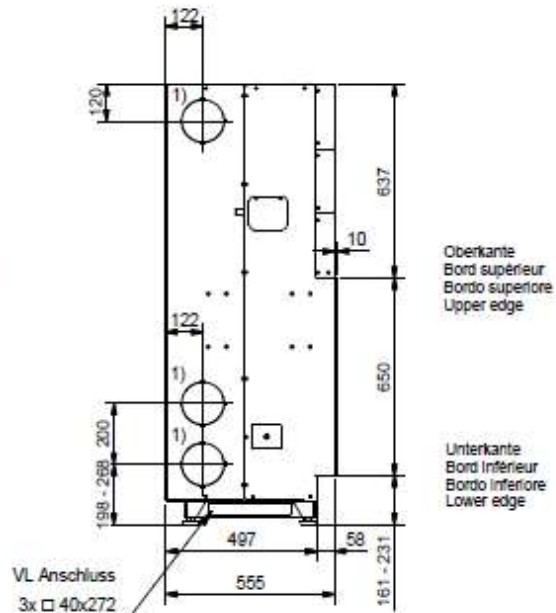

Grundriss Feuerstelle / Coupe sur foyer
Sezione al piano fuoco / Layout fireplace

Seitenansicht / Vue de côté
Vista laterale / Side view