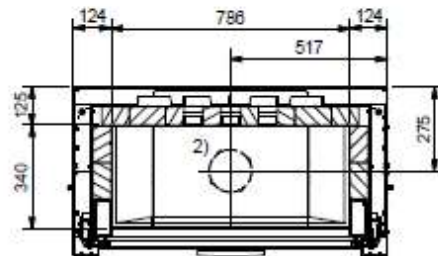

Allgemeintoleranz / Tolerance générale / Tolleranza generale / Tolerance general ± 2 mm

Alle Masse in mm! Massänderungen vorbehalten / Dimensions en mm! Sous réserve de modifications / Tutte le misure indicate sono in mm! Con riserva di modifica / All dimensions in mm! Mass change without notice

Typ Violino 65x87 Gen.1		Massblatt Fiche de mesure Scheda tecnica Dimensional drawing		Messstab Echelle Scala Scale 1:20
Art. Nr. 11.40.2015-01141	Status Freigegeben	Zeichnungs-Nr. 2015-01256		Revision 1
		Rüegg Cheminée AG Schwartenmos 4 CH-6126 Zumikon	Tel. : +41 (0)44 919 82 82 Fax : +41 (0)44 919 82 90 www.ruegg-cheminee.com