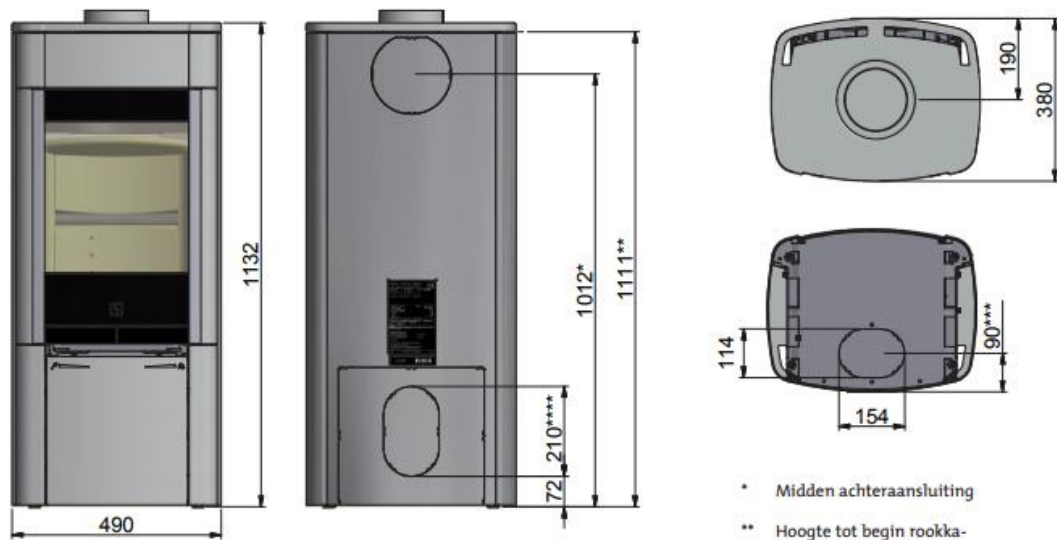

## Maatschets

65-1, 65-2, 65-3 & 65-4

\* Midden achteransluiting

\*\* Hoogte tot begin rookkanaal bij bovenaansluiting

\*\*\* De inlaat voor frisse lucht bodem

\*\*\*\* Inlaat voor de frisse lucht aan de achterkant van de kachel