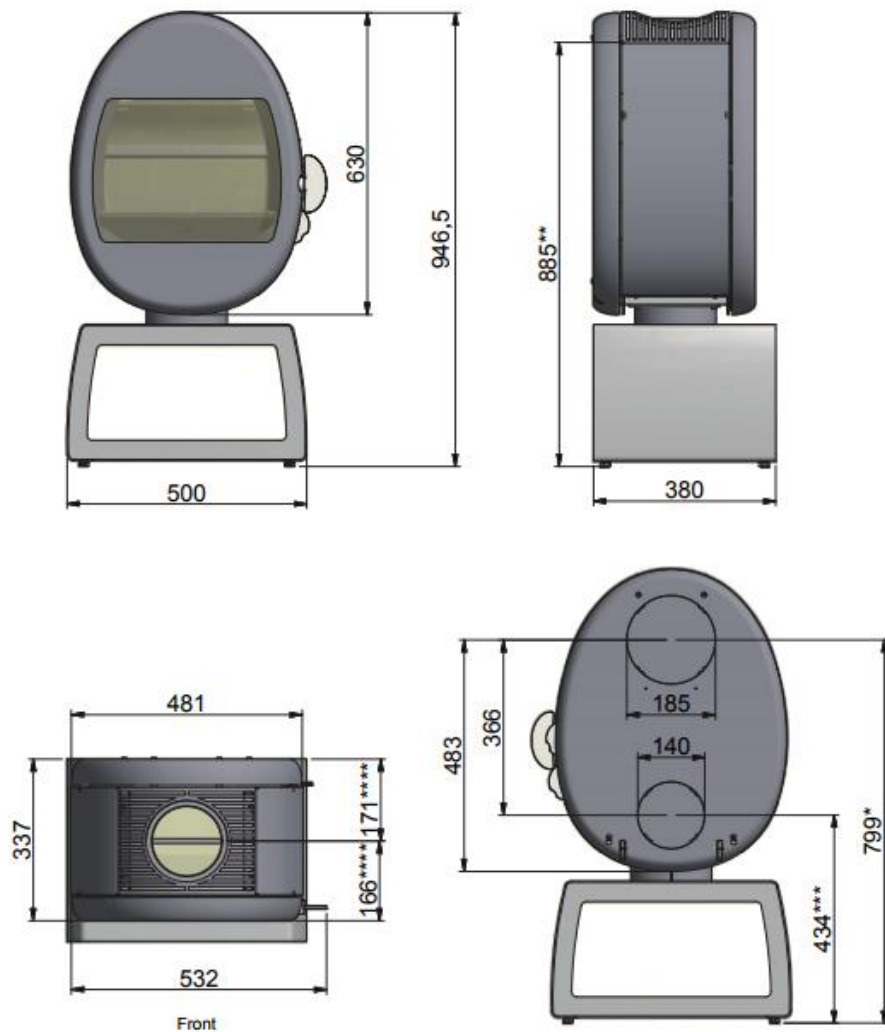

HUIS & HAARD

haarden & kachels

Maatschets Scan 66-4 Plinth

- * Midden achteransluiting
- ** Hoogte tot begin rookkanaal bij bovenaansluiting
- *** Inlaat voor de frisse lucht aan de achterkant van de kachel
- **** Midden van de inlaat voor frisse lucht bodem/ rookkanaal bij bovenaansluiting