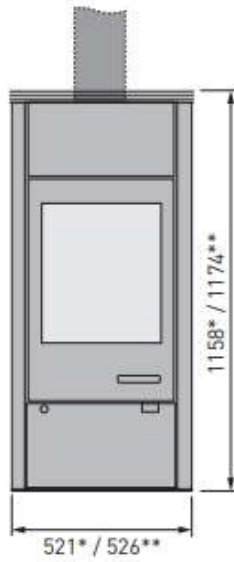

## MERANO / MERANO RUND

Kaminofen für feste Brennstoffe; ausschließlich empfohlenen Brennstoff verwenden:  
Betrieb mit geschl. Feuerraum (Bauart 1):

Scheitholz

Frontansicht

Rückansicht

Seitenansicht

\* merano  
\*\* merano Rund  
Maße in mm

Maße, Gewichte und weitere Merkmale