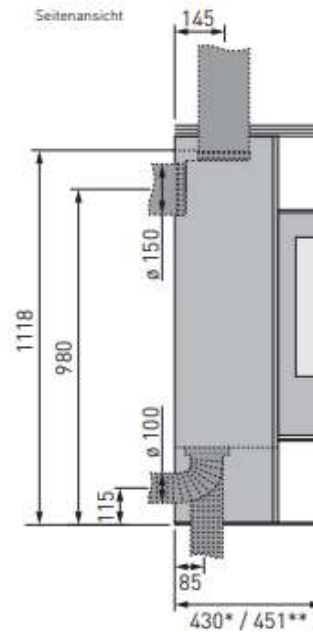

## MERANO / MERANO RUND

Kaminofen für feste Brennstoffe; ausschließlich empfohlenen Brennstoff verwenden:  
Betrieb mit geschl. Feuerraum (Bauart 1):

Scheitholz

Frontansicht

Rückansicht

Seitenansicht

\* merano  
\*\* merano Rund  
Maße in mm

Maße, Gewichte und weitere Merkmale