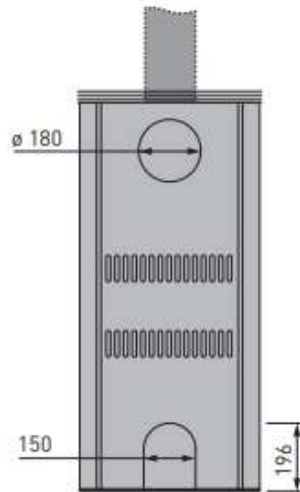

## MERANO / MERANO RUND

Kaminofen für feste Brennstoffe; ausschließlich empfohlenen Brennstoff verwenden:  
Betrieb mit geschl. Feuerraum (Bauart 1):

Scheitholz

Frontansicht

Rückansicht

Seitenansicht

\* merano  
\*\* merano Rund  
Maße in mm

Maße, Gewichte und weitere Merkmale