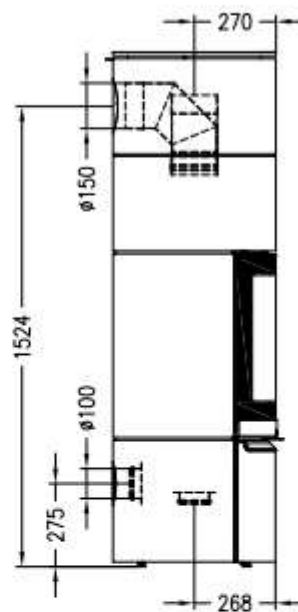

# HUIS & HAARD

haarden & kachels

Kaminofen ambiente a4 RLU  
feststehend, Stahlausführung

ambiente  
Stand: 05/2014

Vorderansicht  
M~1:20

Seitenansicht  
M~1:20

Draufsicht  
M~1:10

Alle Abbildungen und Zeichnungen sind urheberrechtlich geschützt.  
Verwertung oder Veröffentlichung, auch einzelner Details, nur mit unserer Genehmigung.  
Technische Änderungen und Irrtümer vorbehalten.