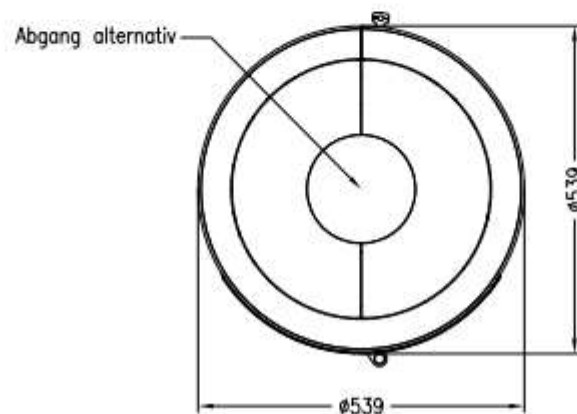

# HUIS & HAARD

haarden & kachels

Kaminofen ambiente a4 RLU  
feststehend, Stahlausführung

ambiente  
Stand: 05/2014

Vorderansicht  
M~1:20

Seitenansicht  
M~1:20

Draufsicht  
M~1:10

Alle Abbildungen und Zeichnungen sind urheberrechtlich geschützt.  
Verwertung oder Veröffentlichung, auch einzelner Details, nur mit unserer Genehmigung.  
Technische Änderungen und Irrtümer vorbehalten.