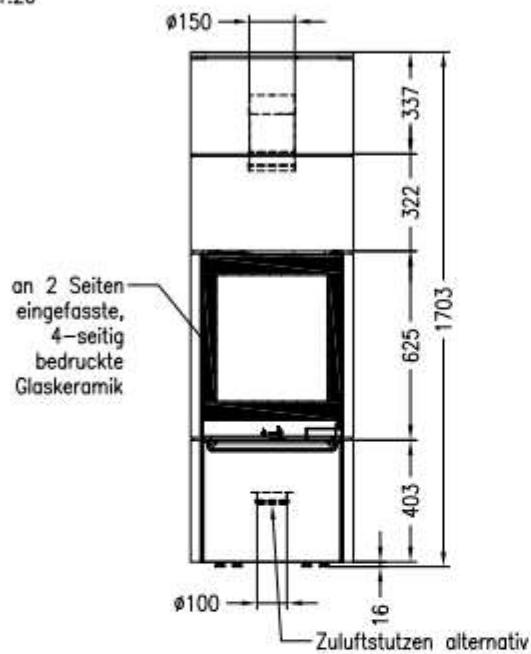

# HUIS & HAARD

haarden & kachels

Kaminofen ambiente a4 RLU  
feststehend, Stahlausführung

ambiente  
Stand: 05/2014

Vorderansicht  
M~1:20

Seitenansicht  
M~1:20

Draufsicht  
M~1:10

Alle Abbildungen und Zeichnungen sind urheberrechtlich geschützt.  
Verwertung oder Veröffentlichung, auch einzelner Details, nur mit unserer Genehmigung.  
Technische Änderungen und Irrtümer vorbehalten.