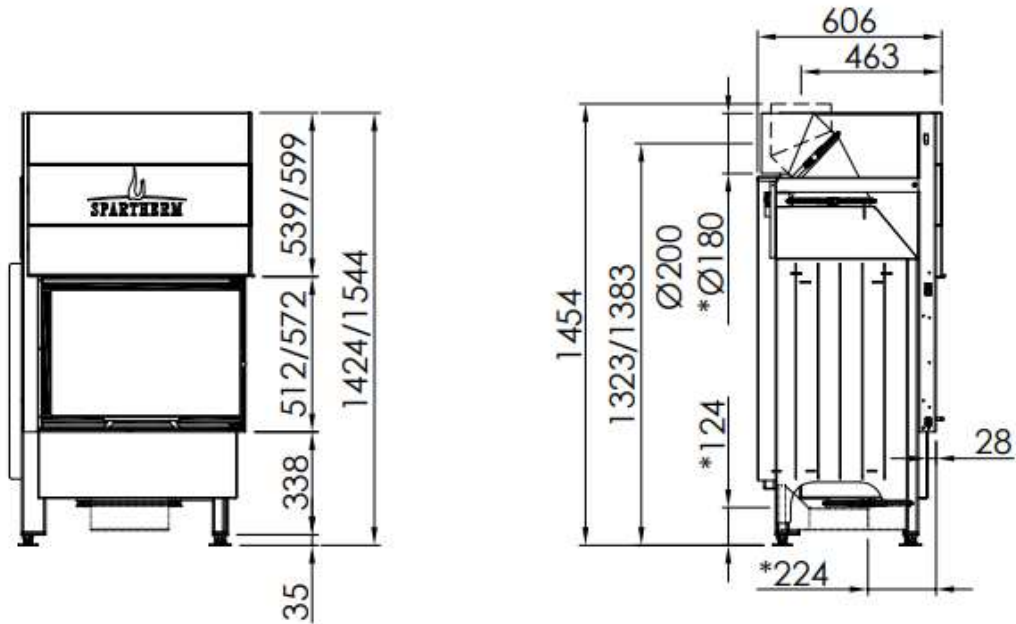

HUIS & HAARD

haarden & kachels

Varia 2Rh-4S

LINEAR 4S

2010/11

-1:20

Varia 2Rh-4S + WLM		2017/10/24	
LINEAR 4S			

 -1:20