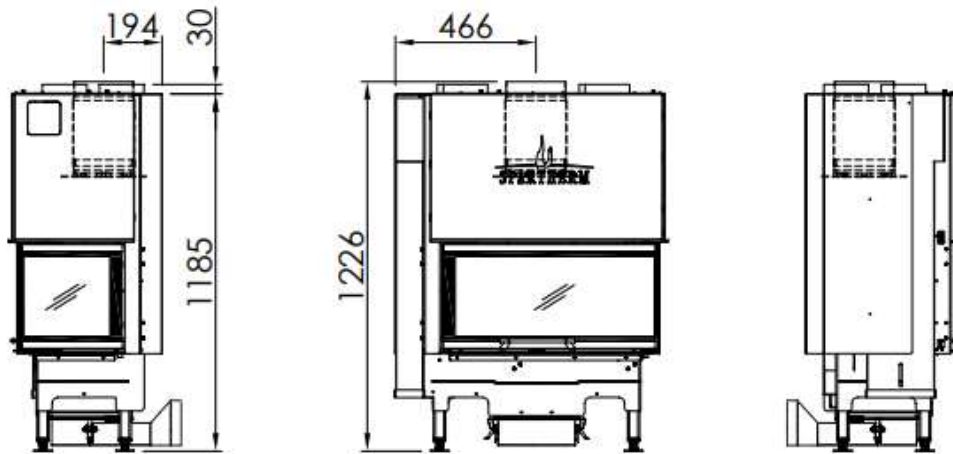

HUIS & HAARD

haarden & kachels

Varia AS-2Rh-4S + WLM

LINEAR 4S

2017/10/24

-1:20