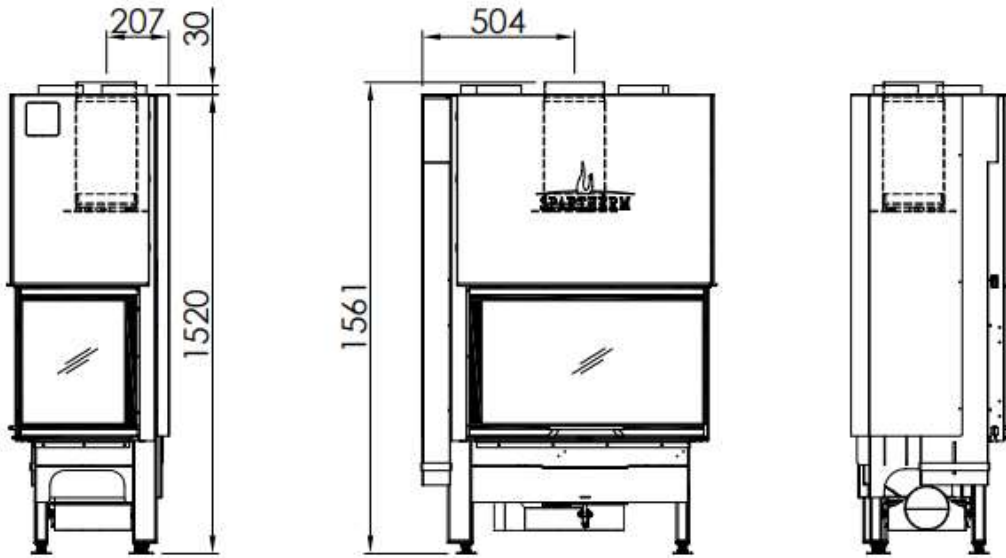

# HUIS & HAARD

haarden & kachels

Varia 2R-80h-4S + WLM

LINEAR 4S

2017/10/24

-1:20