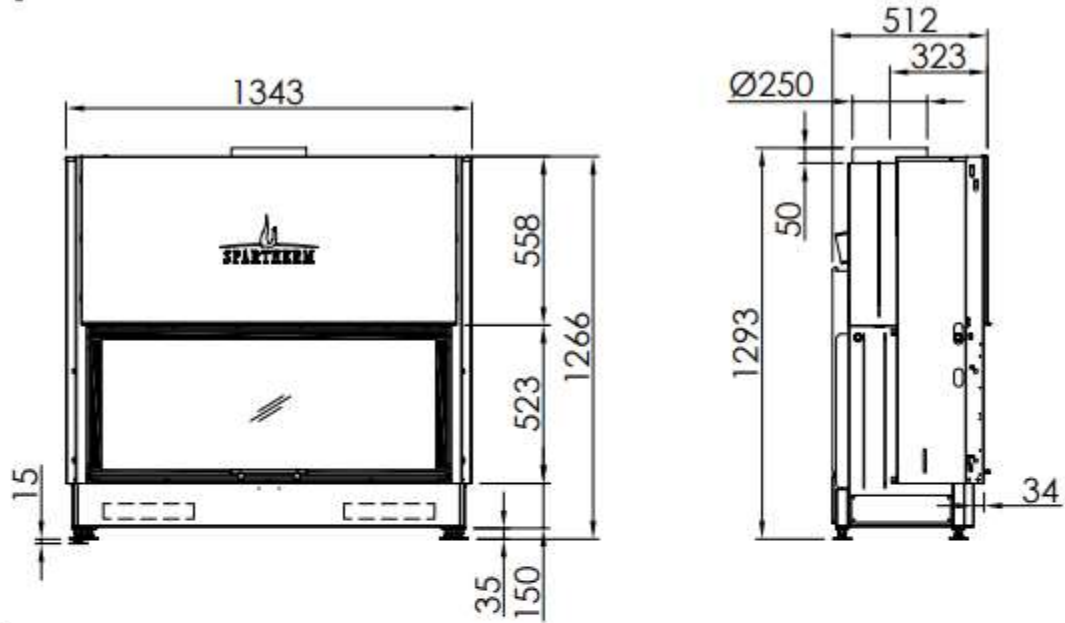

HUIS & HAARD

haarden & kachels

Varia B-120h-4S			
LINEAR 4S		2017/07	

~1:20

Varia B-120h-4S 52 + WLM

LINEAR - 4S

2017/07

 -1:20