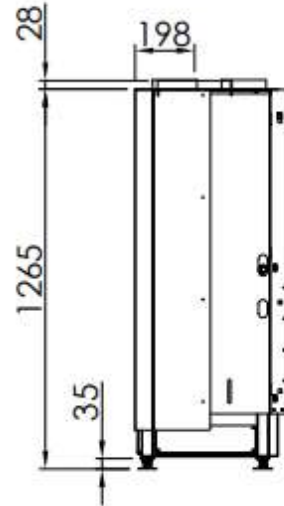

HUIS & HAARD

haarden & kachels

Varia B-120h-4S			
LINEAR 4S		2017/07	

~1:20

Varia B-120h-4S 52 + WLM

LINEAR - 4S

2017/07

 -1:20