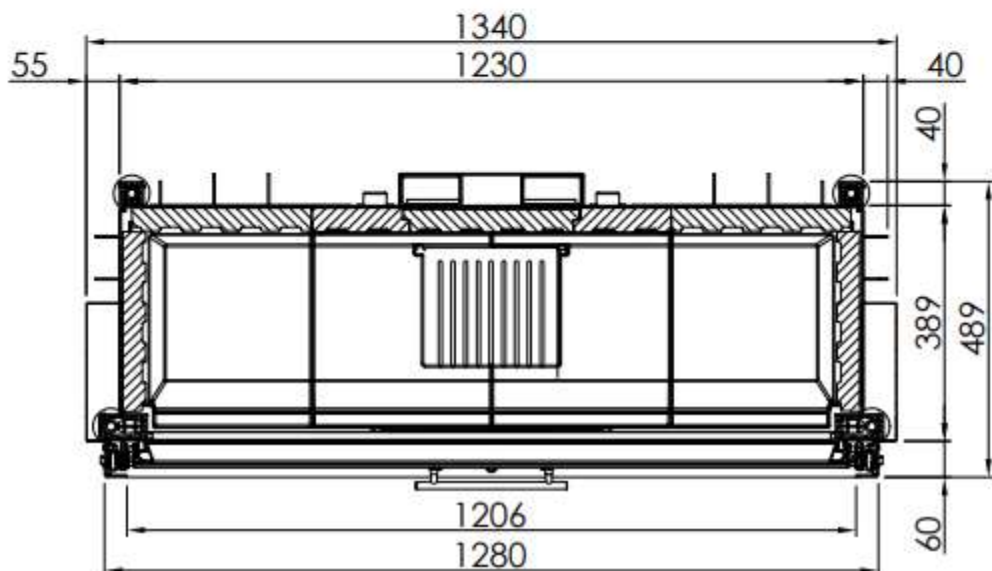

HUIS & HAARD

haarden & kachels

Varia B-120h-4S			
LINEAR 4S		2017/07	

~1:20

Varia B-120h-4S 52 + WLM

LINEAR - 4S

2017/07

 -1:20