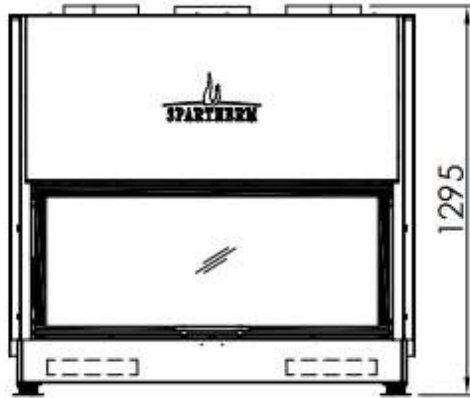

HUIS & HAARD

haarden & kachels

Varia B-120h-4S			
LINEAR 4S		2017/07	

~1:20

Varia B-120h-4S 52 + WLM

LINEAR - 4S

2017/07

 -1:20