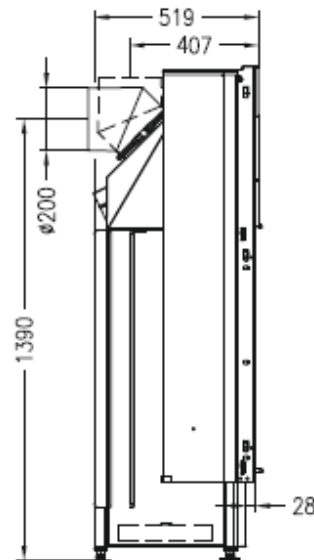

## Technische Zeichnungen – Arte Bh-4S

engineering drawing

Vorderansicht  
front view  
M~1:20

Seitenansicht  
side view  
M~1:20

Horizontalschnitt  
horizontal section  
M~1:10

Stand: April 2011

Die Abbildungen und Zeichnungen sind urheberrechtlich geschützt. Verwertung oder Veröffentlichung, auch einzelner Details, nur mit unserer Genehmigung. Technische Änderungen vorbehalten.  
All representations and drawings are copyrighted. Utilisation or publication, also single details, only with our written approval. Technical data are subject to change without notice.