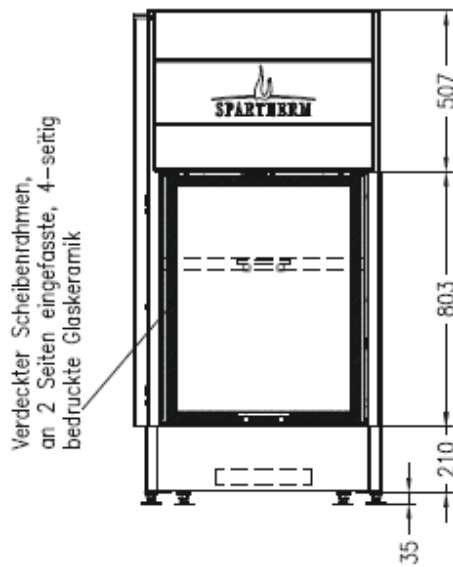

## Technische Zeichnungen – Arte Bh-4S

engineering drawing

Vorderansicht  
front view  
M~1:20

Seitenansicht  
side view  
M~1:20

Horizontalschnitt  
horizontal section  
M~1:10

Stand: April 2011

Die Abbildungen und Zeichnungen sind urheberrechtlich geschützt. Verwertung oder Veröffentlichung, auch einzelner Details, nur mit unserer Genehmigung. Technische Änderungen vorbehalten.  
All representations and drawings are copyrighted. Utilisation or publication, also single details, only with our written approval. Technical data are subject to change without notice.