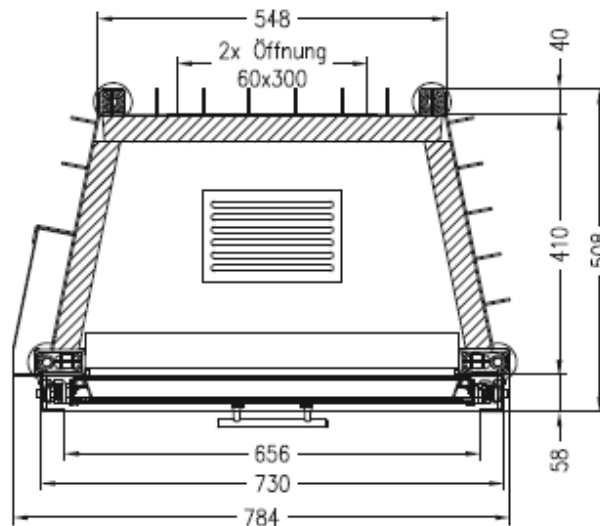

## Technische Zeichnungen – Arte Bh-4S

engineering drawing

Vorderansicht  
front view  
M~1:20

Seitenansicht  
side view  
M~1:20

Horizontalschnitt  
horizontal section  
M~1:10

Stand: April 2011

Die Abbildungen und Zeichnungen sind urheberrechtlich geschützt. Verwertung oder Veröffentlichung, auch einzelner Details, nur mit unserer Genehmigung. Technische Änderungen vorbehalten.  
All representations and drawings are copyrighted. Utilisation or publication, also single details, only with our written approval. Technical data are subject to change without notice.