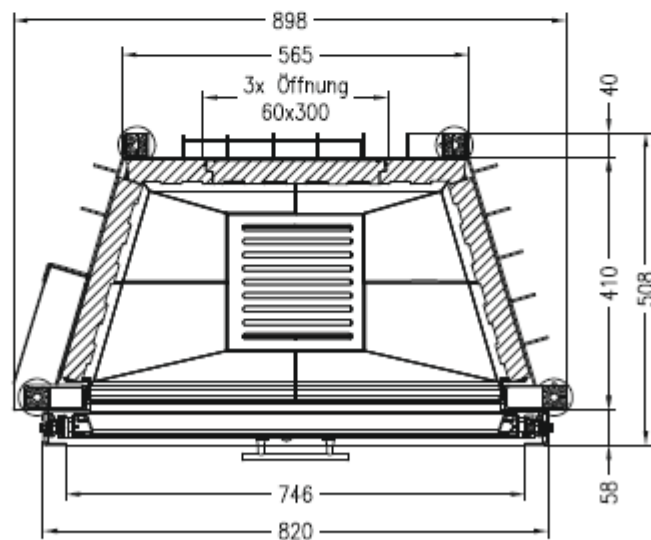

Technische Zeichnungen – Varia Sh-4S

engineering drawing

Vorderansicht
front view
M~1:20

Seitenansicht
side view
M~1:20

Horizontalschnitt
horizontal section
M~1:10

Stand: April 2011

Die Abbildungen und Zeichnungen sind urheberrechtlich geschützt. Verwertung oder Veröffentlichung, auch einzelner Details, nur mit unserer Genehmigung. Technische Änderungen vorbehalten.
All representations and drawings are copyrighted. Utilisation or publication, also single details, only with our written approval.
Technical data are subject to change without notice.