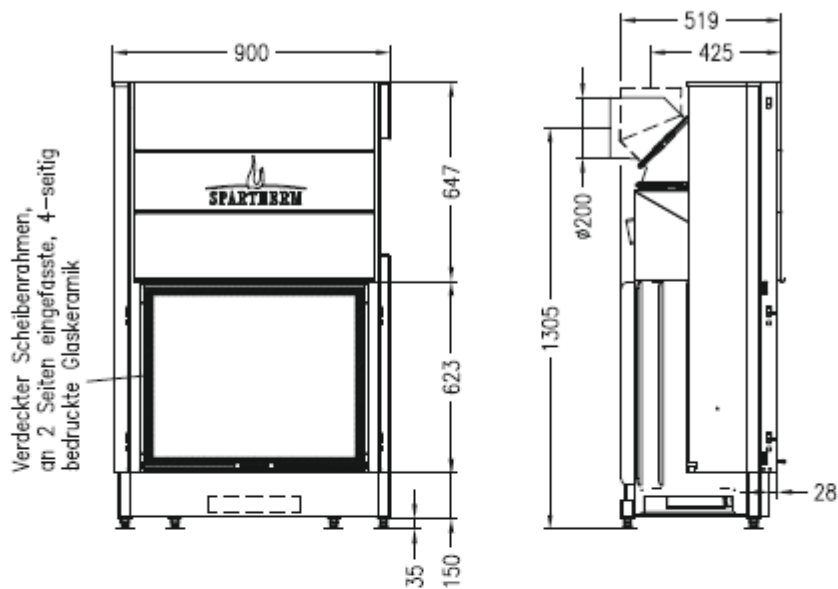

Technische Zeichnungen – Varia Sh-4S

engineering drawing

Vorderansicht
front view
M~1:20

Seitenansicht
side view
M~1:20

Horizontalschnitt
horizontal section
M~1:10

Stand: April 2011

Die Abbildungen und Zeichnungen sind urheberrechtlich geschützt. Verwertung oder Veröffentlichung, auch einzelner Details, nur mit unserer Genehmigung. Technische Änderungen vorbehalten.
All representations and drawings are copyrighted. Utilisation or publication, also single details, only with our written approval.
Technical data are subject to change without notice.