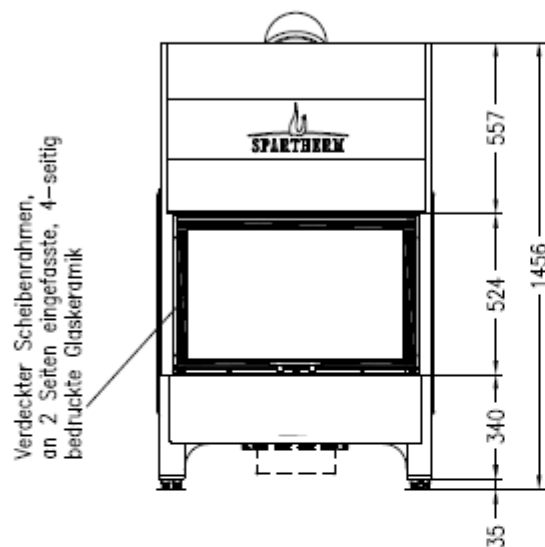

HUIS & HAARD

haarden & kachels

Brennzelle Varia M-80h-4S / M-100h-4S
hochschiebbar

Linear 4S

Stand: 11/2010

Vorderansicht
M~1:20

Seitenansicht
M~1:20

Horizontalschnitt
M~1:10

Brennzelle	Maß A	Maß B	Maß C	Maß D
Varia M-80h-4S	802	876	820	900
Varia M-100h-4S	1006	1080	1025	1105

Alle Abbildungen und Zeichnungen sind urheberrechtlich geschützt.
Verwertung oder Veröffentlichung, auch einzelner Details, nur mit unserer Genehmigung.
Technische Änderungen und Irrtümer vorbehalten.