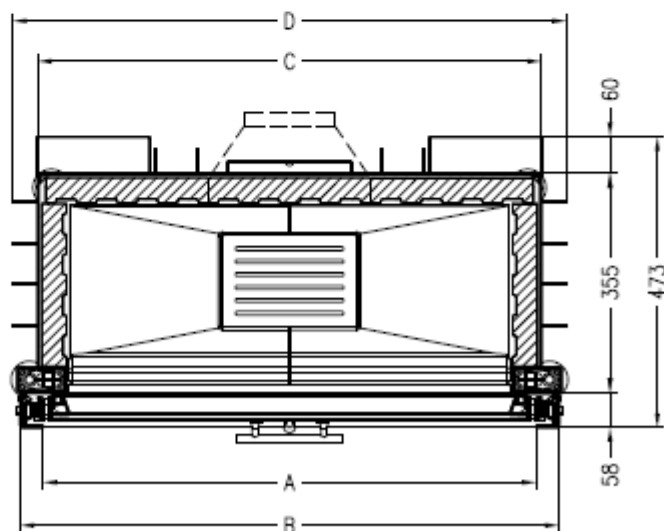

HUIS & HAARD

haarden & kachels

Brennzelle Varia M-80h-4S / M-100h-4S
hochschiebbar

Linear 4S

Stand: 11/2010

Vorderansicht
M~1:20

Seitenansicht
M~1:20

Horizontalschnitt
M~1:10

Brennzelle	Maß A	Maß B	Maß C	Maß D
Varia M-80h-4S	802	876	820	900
Varia M-100h-4S	1006	1080	1025	1105

Alle Abbildungen und Zeichnungen sind urheberrechtlich geschützt.
Verwertung oder Veröffentlichung, auch einzelner Details, nur mit unserer Genehmigung.
Technische Änderungen und Irrtümer vorbehalten.