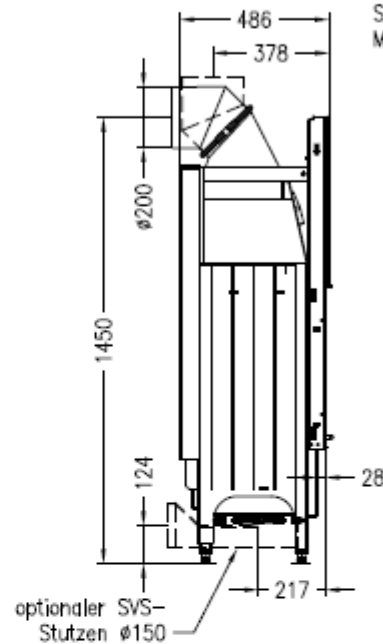

HUIS & HAARD

haarden & kachels

Brennzelle Varia M-80h-4S / M-100h-4S
hochschiebbar

Linear 4S

Stand: 11/2010

Vorderansicht
M~1:20

Seitenansicht
M~1:20

Horizontalschnitt
M~1:10

Brennzelle	Maß A	Maß B	Maß C	Maß D
Varia M-80h-4S	802	876	820	900
Varia M-100h-4S	1006	1080	1025	1105

Alle Abbildungen und Zeichnungen sind urheberrechtlich geschützt.
Verwertung oder Veröffentlichung, auch einzelner Details, nur mit unserer Genehmigung.
Technische Änderungen und Irrtümer vorbehalten.