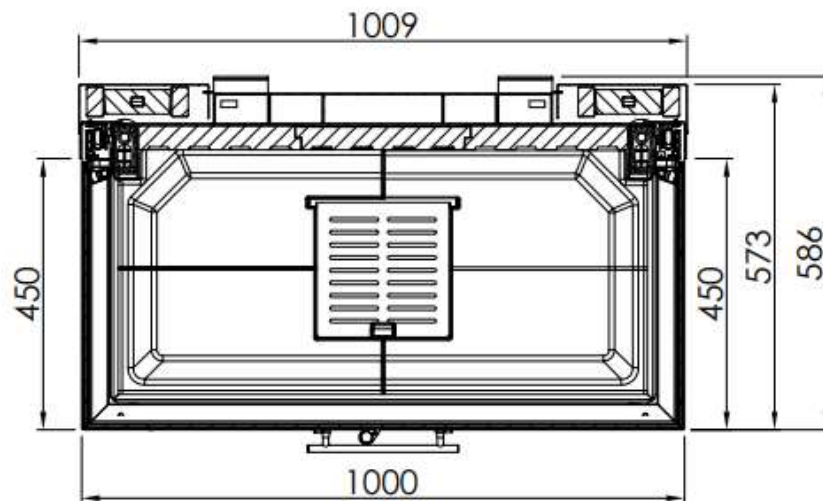

HUIS & HAARD

haarden & kachels

Arte 3RL-100h-4S

LINEAR 4S

2016/01

~1:20

Arte-3RL-100h-4S + WLM		
LINEAR 4S	2017/10 /19	

 -1:20