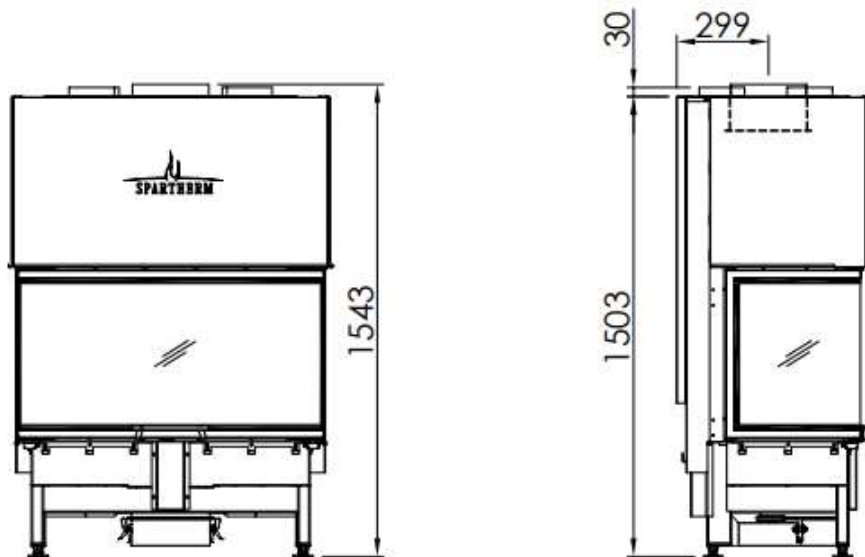

HUIS & HAARD

haarden & kachels

Arte 3RL-100h-4S

LINEAR 4S

2016/01

~1:20

Arte-3RL-100h-4S + WLM		
LINEAR 4S	2017/10 /19	

 -1:20