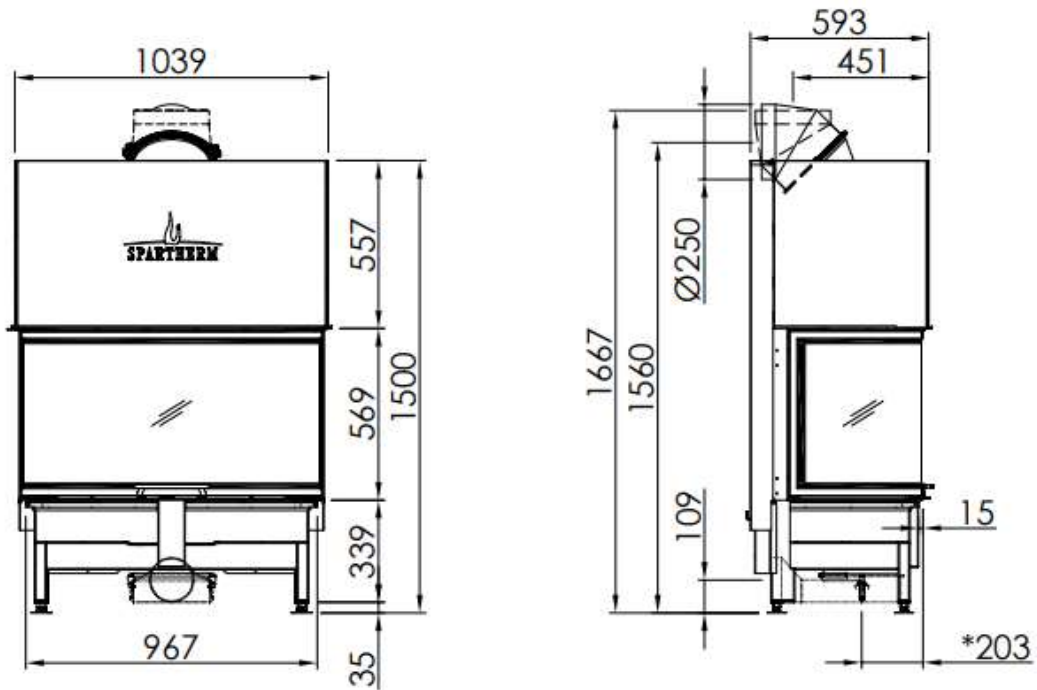

HUIS & HAARD

haarden & kachels

Arte 3RL-100h-4S

LINEAR 4S

2016/01

~1:20

Arte-3RL-100h-4S + WLM		
LINEAR 4S	2017/10 /19	

 -1:20