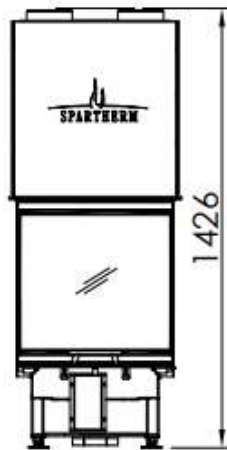

HUIS & HAARD

haarden & kachels

Arte-U-50h-4S + WLM

LINEAR 4S

2017/10 /19

-1:20