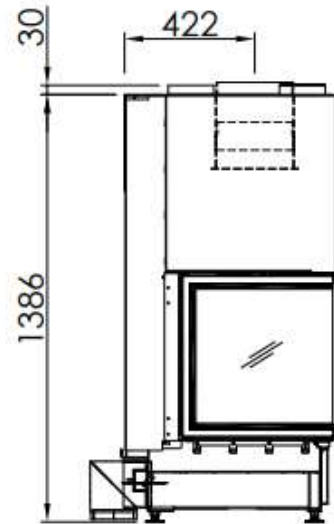

HUIS & HAARD

haarden & kachels

Arte-U-50h-4S + WLM

LINEAR 4S

2017/10 /19

-1:20