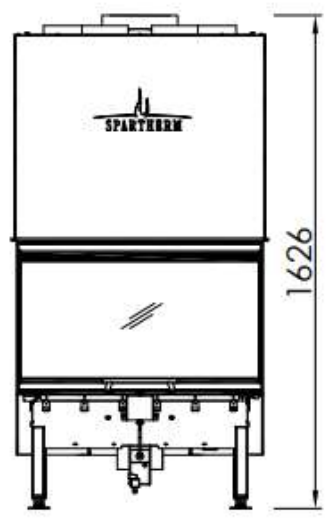

HUIS & HAARD

haarden & kachels

Arte 3RL-80h-4S

LINEAR 4S

2018/02/22

-1:20

Arte 3RL-80h-4S + WLM		
Linear 4S	2018/06/18	

 -1:20