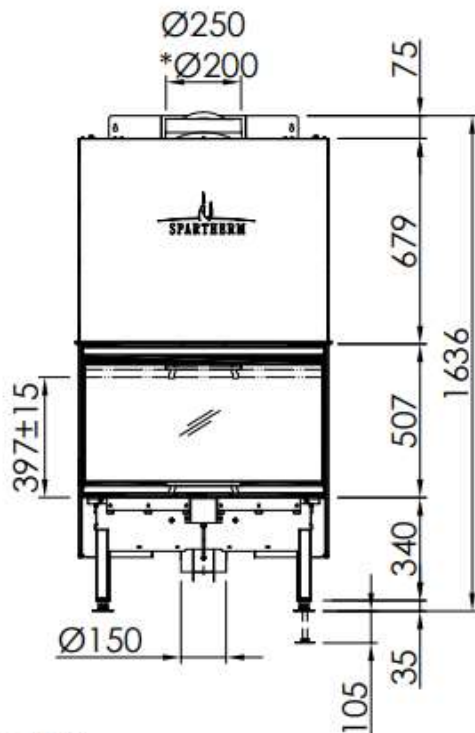

HUIS & HAARD

haarden & kachels

Arte 3RL-80h-4S

LINEAR 4S

2018/02/22

-1:20

Arte 3RL-80h-4S + WLM		
Linear 4S	2018/06/18	

 -1:20