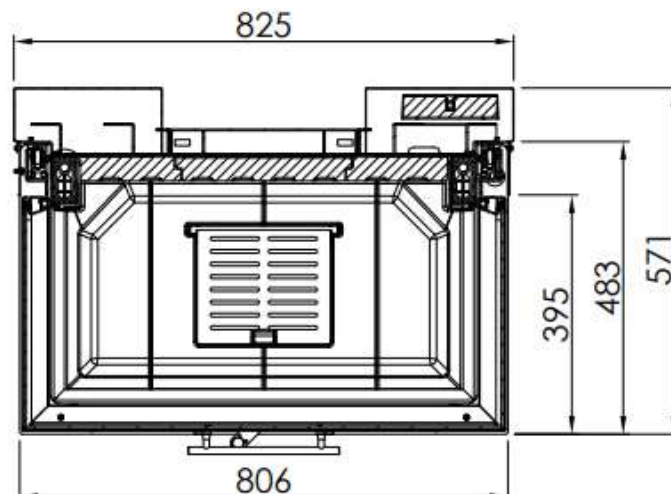

HUIS & HAARD

haarden & kachels

Arte 3RL-80h-4S

LINEAR 4S

2018/02/22

-1:20

Arte 3RL-80h-4S + WLM		
Linear 4S	2018/06/18	

 -1:20