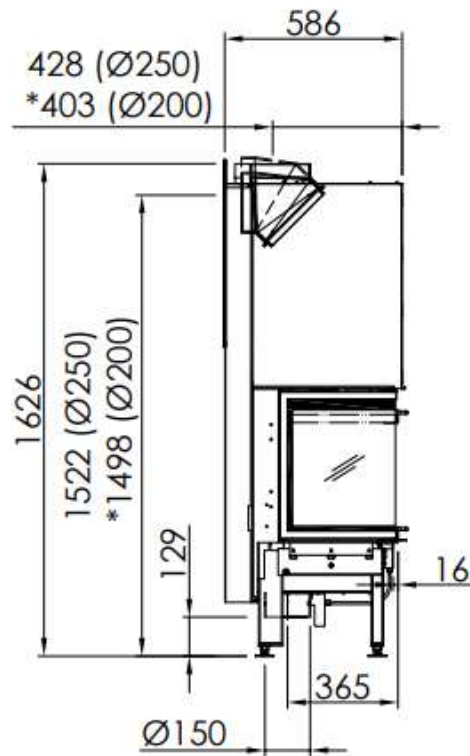

HUIS & HAARD

haarden & kachels

Arte 3RL-80h-4S

LINEAR 4S

2018/02/22

-1:20

Arte 3RL-80h-4S + WLM		
Linear 4S	2018/06/18	

 -1:20