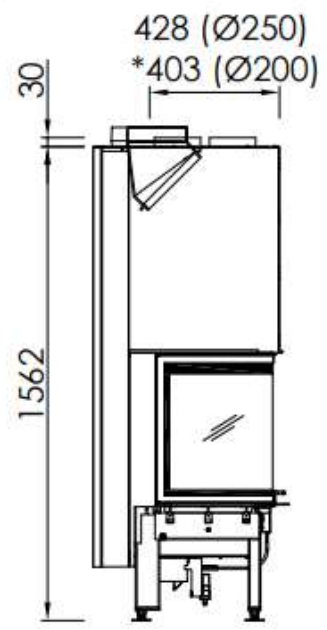

HUIS & HAARD

haarden & kachels

Arte 3RL-80h-4S

LINEAR 4S

2018/02/22

-1:20

Arte 3RL-80h-4S + WLM		
Linear 4S	2018/06/18	

 -1:20