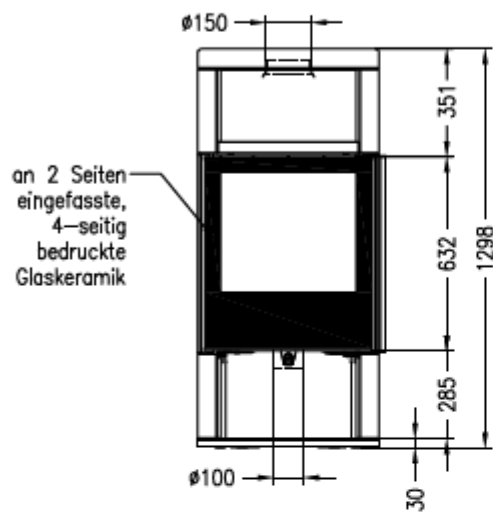

HUIS & HAARD

haarden & kachels

Kaminofen Moro
feststehend, Natursteinverkleidung

Selection

Stand: 05/2014

Vorderansicht
M~1:20

Seitenansicht
M~1:20

Draufsicht
M~1:10