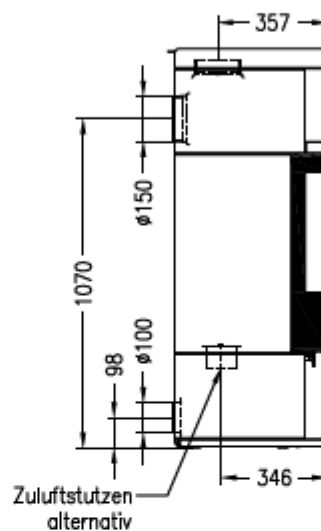

HUIS & HAARD

haarden & kachels

Kaminofen Moro
feststehend, Natursteinverkleidung

Selection

Stand: 05/2014

Vorderansicht
M~1:20

Seitenansicht
M~1:20

Draufsicht
M~1:10