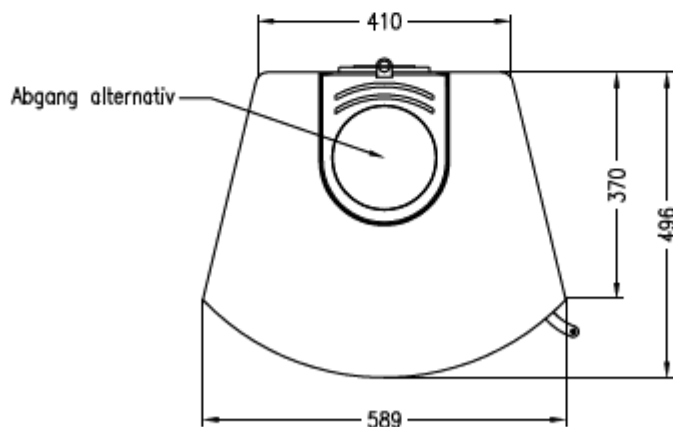

HUIS & HAARD

haarden & kachels

Kaminofen Moro
feststehend, Natursteinverkleidung

Selection

Stand: 05/2014

Vorderansicht
M~1:20

Seitenansicht
M~1:20

Draufsicht
M~1:10